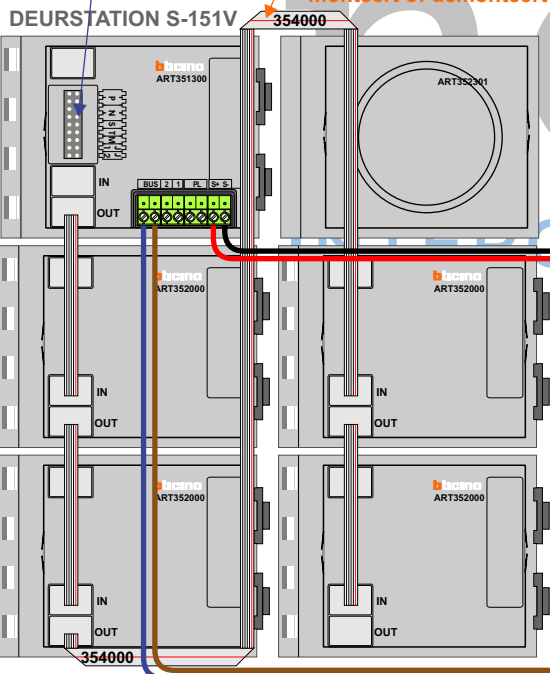

— = systeemkabel
Bij andere getwiste kabel 66% afstand!
Bij ongetwiste kabel max. 50 meter buitenpost naar videofoon.
UTP op aanvraag.

TWEEDRAADS BUS

Bij monteren/demonteren spanning eraf voorkomt defecten!

Digitizers & flatcables

Niet monteren/demonteren onder spanning
Bedrukkers mogen wel

M-50

De aders moeten echt **OP** de connector doorgelust worden!

VideoVerdeler

De aders moeten echt **OP** de klemmen doorgelust worden!

Haal de spanning van het systeem als je een module monteert of demonteert

Max. 100 meter systeemkabel tot laatste videofoon

Max. 50 meter

 = systeemkabel
Bij andere getwiste kabel 66% afstand!
Bij ongetwiste kabel max. 50 meter buitenpost naar videofoon.
UTP op aanvraag.

TWEEDRAADS BUS
 
Bij monteren/demonteren spanning eraf voorkomt defecten!

N-Waarde	Huisnummer	Switch-ON
1	8	X
2	10	
3	110	X
3	110	
4	112	
5	114	X
6	116	
7	118	
9	120	
10	122	
11	124	X
12	126	
13	128	
14	130	
15	132	