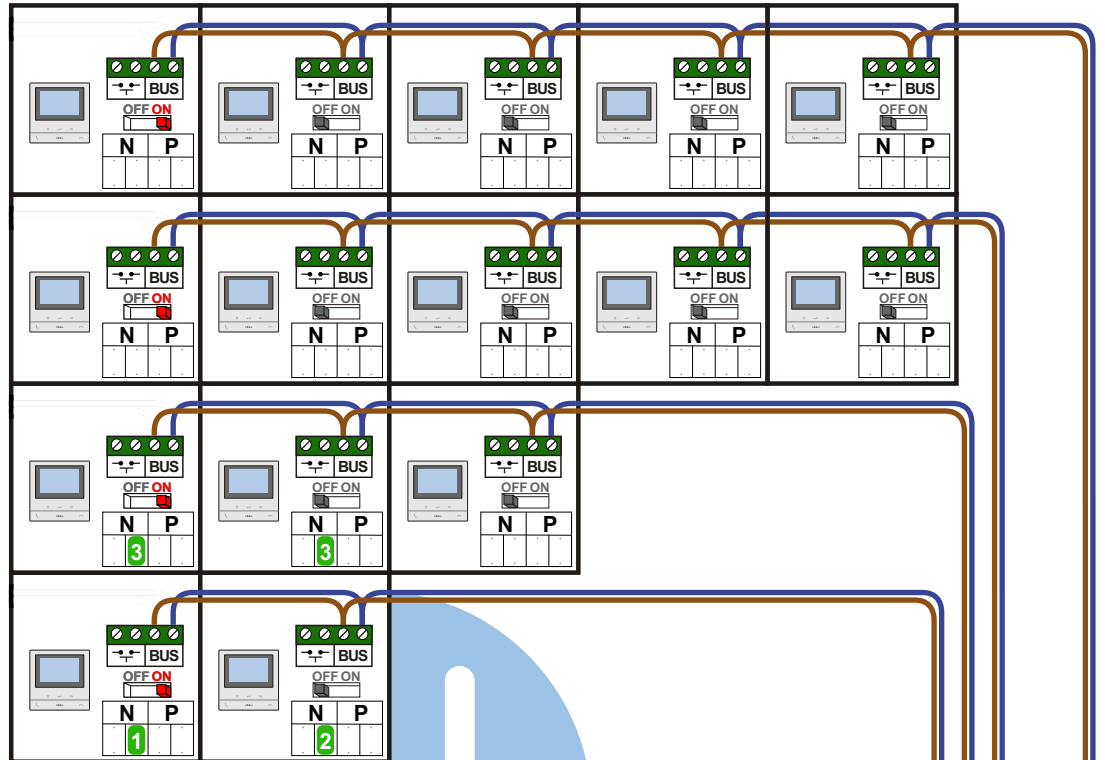

— = systeemkabel
Bij andere getwiste kabel 66% afstand!
Bij ongetwiste kabel max. 50 meter buitenpost naar videofoon.
UTP op aanvraag.

TWEEDRAADS BUS

Bij monteren/demonteren spanning eraf voorkomt defecten!

Digitizers & flatcables

Niet monteren/demonteren onder spanning
Bedrukkers mogen wel

M-50

De aders moeten echt **OP** de connector doorgelust worden!

VideoVerdeler

De aders moeten echt **OP** de klemmen doorgelust worden!

Haal de spanning van het systeem als je een module monteert of demonteert

Max. 100 meter systeemkabel tot laatste videofoon

Max. 50 meter

 = systeemkabel
Bij andere getwiste kabel 66% afstand!
Bij ongetwiste kabel max. 50 meter buitenpost naar videofoon.
UTP op aanvraag.

TWEEDRAADS BUS
 
Bij monteren/demonteren spanning eraf voorkomt defecten!

N-Waarde	Huisnummer	Switch-ON
1	8	X
2	10	
3	110	X
3	110	
4	112	
5	114	X
6	116	
7	118	
9	120	
10	122	
11	124	X
12	126	
13	128	
14	130	
15	132	