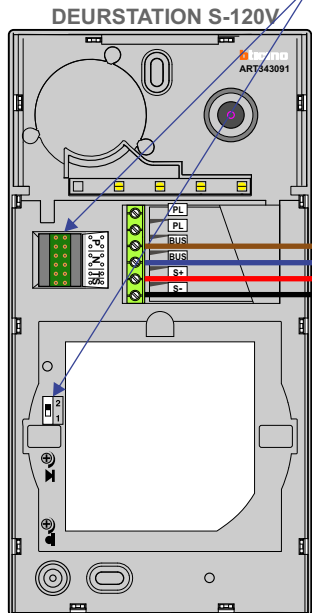

**— = systeemkabel**  
 Bij andere getwiste kabel 66% afstand!  
 Bij ongetwiste kabel max. 50 meter buitenpost naar videofoon.  
 UTP op aanvraag.

**TWEEDRAADS BUS**

Bij monteren/demonteren spanning eraf voorkomt defecten!

M-50

De aders moeten echt OP de connector doorgelust worden!

Max. 100 meter systeemkabel tot laatste videofoon

Max. 50 meter