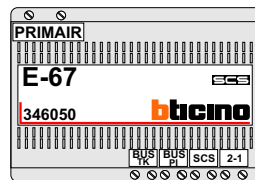

Max. 50 meter