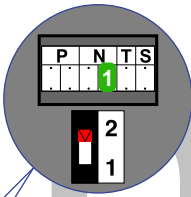

**— = systeemkabel**  
 Bij andere getwiste kabel 66% afstand!  
 Bij ongetwiste kabel max. 50 meter buitenpost naar videofoon.  
 UTP op aanvraag.

**TWEEDRAADS BUS**

Bij monteren/demonteren spanning eraf voorkomt defecten!

M-50

De aders moeten echt OP de connector doorgelust worden!

Max. 100 meter systeemkabel tot laatste videofoon

Max. 50 meter