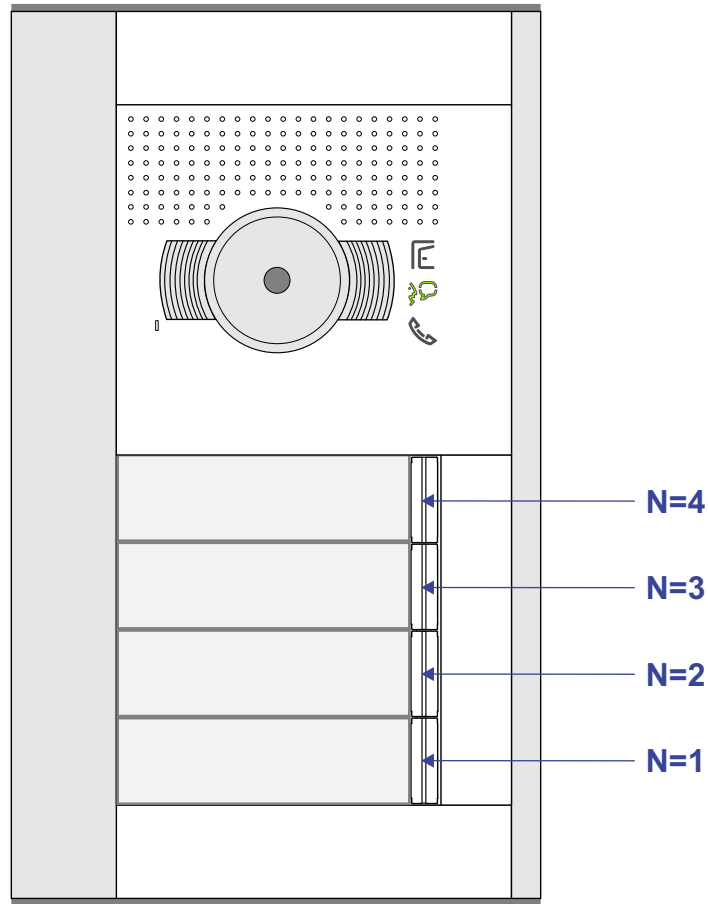

— = systeemkabel
 Bij andere getwiste kabel 66% afstand!
 Bij ongetwiste kabel max. 50 meter buitenpost naar videofoon.
 UTP op aanvraag.

TWEEDRAADS BUS

Bij monteren/demonteren spanning eraf voorkomt defecten!

VideoVerdeler

De aders moeten echt OP de klemmen doorgelust worden!

Max. 100 meter systeemkabel tot laatste videofoon

Max. 50 meter

— = systeemkabel
Bij andere getwiste
kabel 66% afstand!
Bij ongetwiste kabel
max. 50 meter buiten-
post naar videofoon.
UTP op aanvraag.