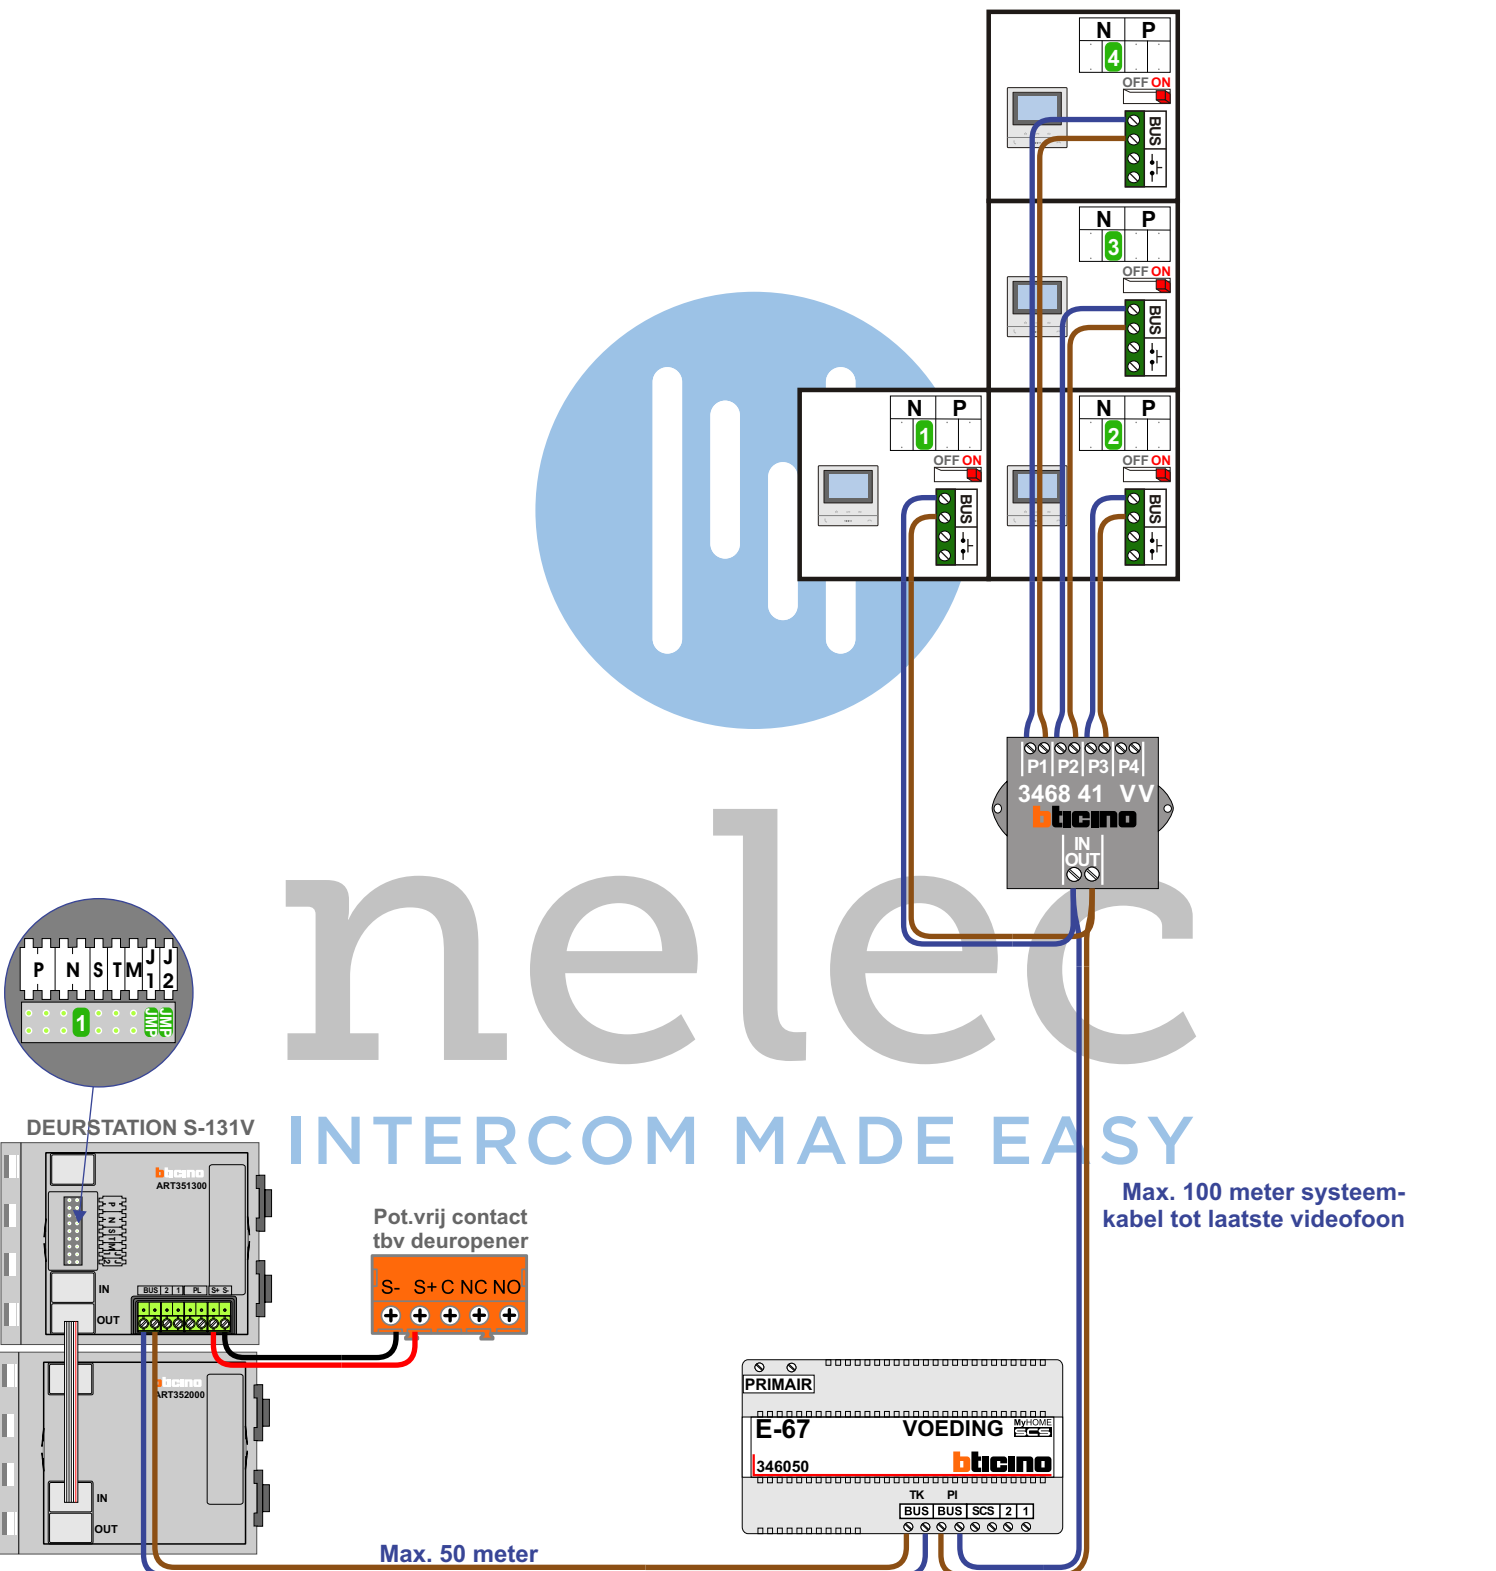

— = systeemkabel
 Bij andere getwiste kabel 66% afstand!
 Bij ongetwiste kabel max. 50 meter buitenpost naar videofoon.
 UTP op aanvraag.

TWEEDRAADS BUS

Bij monteren/demonteren spanning eraf voorkomt defecten!

VideoVerdeler

De aders moeten echt OP de klemmen doorgelust worden!

Max. 100 meter systeemkabel tot laatste videofoon

Max. 50 meter

— = systeemkabel
Bij andere getwiste
kabel 66% afstand!
Bij ongetwiste kabel
max. 50 meter buiten-
post naar videofoon.
UTP op aanvraag.