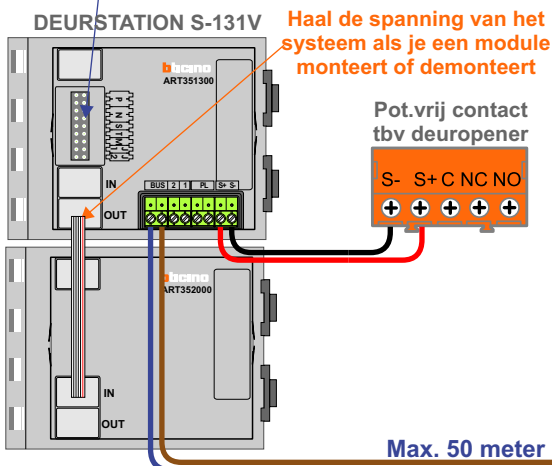

— = systeemkabel
Bij andere getwiste kabel 66% afstand!
Bij ongetwiste kabel max. 50 meter buitenpost naar videofoon.
UTP op aanvraag.

Digitizers & flatcables

Niet monteren/demonteren onder spanning
Bedrukkers mogen wel

TWEEDRAADS BUS

Bij monteren/demonteren spanning eraf voorkomt defecten!

De twee stijgers echt OP de klemmen van E-67 aansluiten!

nelec
INTERCOM MADE EASY

Max. 100 meter systeemkabel tot laatste videofoon

Max. 50 meter

 = systeemkabel
 Bij andere getwiste kabel 66% afstand!
 Bij ongetwiste kabel max. 50 meter buitenpost naar videofoon.
 UTP op aanvraag.

TWEEDRAADS BUS
 
 Bij monteren/demonteren spanning eraf voorkomt defecten!