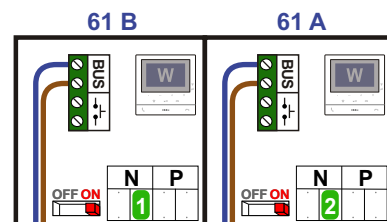

— = systeemkabel
Bij andere getwiste kabel 66% afstand!
Bij ongetwiste kabel max. 50 meter buitenpost naar videofoon.
UTP op aanvraag.

Digitizers & flatcables

Niet monteren/demonteren onder spanning
Bedrukkers mogen wel

TWEEDRAADS BUS

Bij monteren/demonteren spanning eraf voorkomt defecten!

De twee stijgers echt OP de klemmen van E-67 aansluiten!

nelec
INTERCOM MADE EASY

Max. 100 meter systeemkabel tot laatste videofoon

Max. 50 meter

 = systeemkabel
 Bij andere getwiste kabel 66% afstand!
 Bij ongetwiste kabel max. 50 meter buitenpost naar videofoon.
 UTP op aanvraag.

TWEEDRAADS BUS
 
 Bij monteren/demonteren spanning eraf voorkomt defecten!