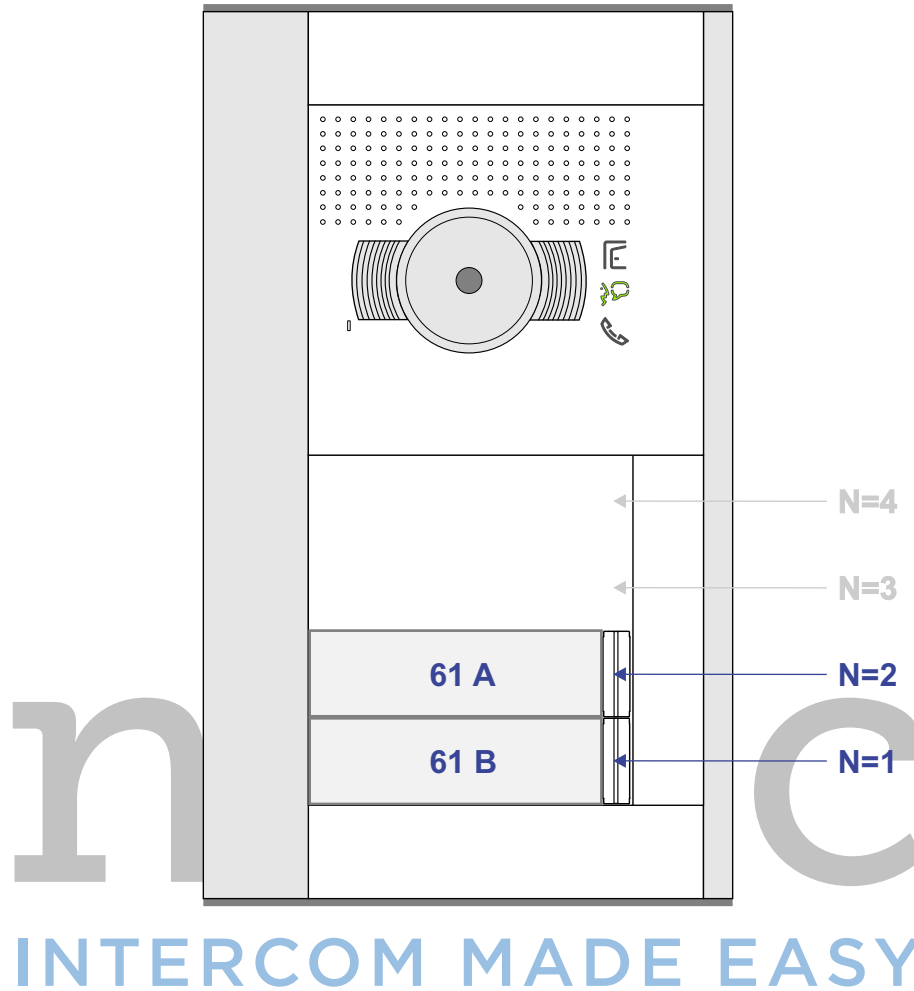

— = systeemkabel
Bij andere getwiste kabel 66% afstand!
Bij ongetwiste kabel max. 50 meter buitenpost naar videofoon.
UTP op aanvraag.

Digitizers & flatcables

Niet monteren/demonteren onder spanning
Bedrukkers mogen wel

TWEEDRAADS BUS

Bij monteren/demonteren spanning eraf voorkomt defecten!

De twee stijgers echt OP de klemmen van E-67 aansluiten!

nelec
INTERCOM MADE EASY

Max. 100 meter systeemkabel tot laatste videofoon

Max. 50 meter

 = systeemkabel
 Bij andere getwiste kabel 66% afstand!
 Bij ongetwiste kabel max. 50 meter buitenpost naar videofoon.
 UTP op aanvraag.

TWEEDRAADS BUS
 
 Bij monteren/demonteren spanning eraf voorkomt defecten!