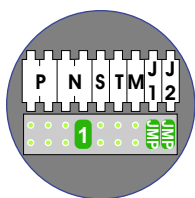

— = systeemkabel
Bij andere getwiste kabel 66% afstand!
Bij ongetwiste kabel max. 50 meter buitenpost naar videofoon.
UTP op aanvraag.

Digitizers & flatcables

Niet monteren/demonteren onder spanning
Bedrukkers mogen wel

TWEEDRAADS BUS

Bij monteren/demonteren spanning eraf voorkomt defecten!

De twee stijgers echt OP de klemmen van E-67 aansluiten!

nelec
INTERCOM MADE EASY

Max. 100 meter systeemkabel tot laatste videofoon

Max. 50 meter

 = systeemkabel
 Bij andere getwiste kabel 66% afstand!
 Bij ongetwiste kabel max. 50 meter buitenpost naar videofoon.
 UTP op aanvraag.

TWEEDRAADS BUS
 
 Bij monteren/demonteren spanning eraf voorkomt defecten!