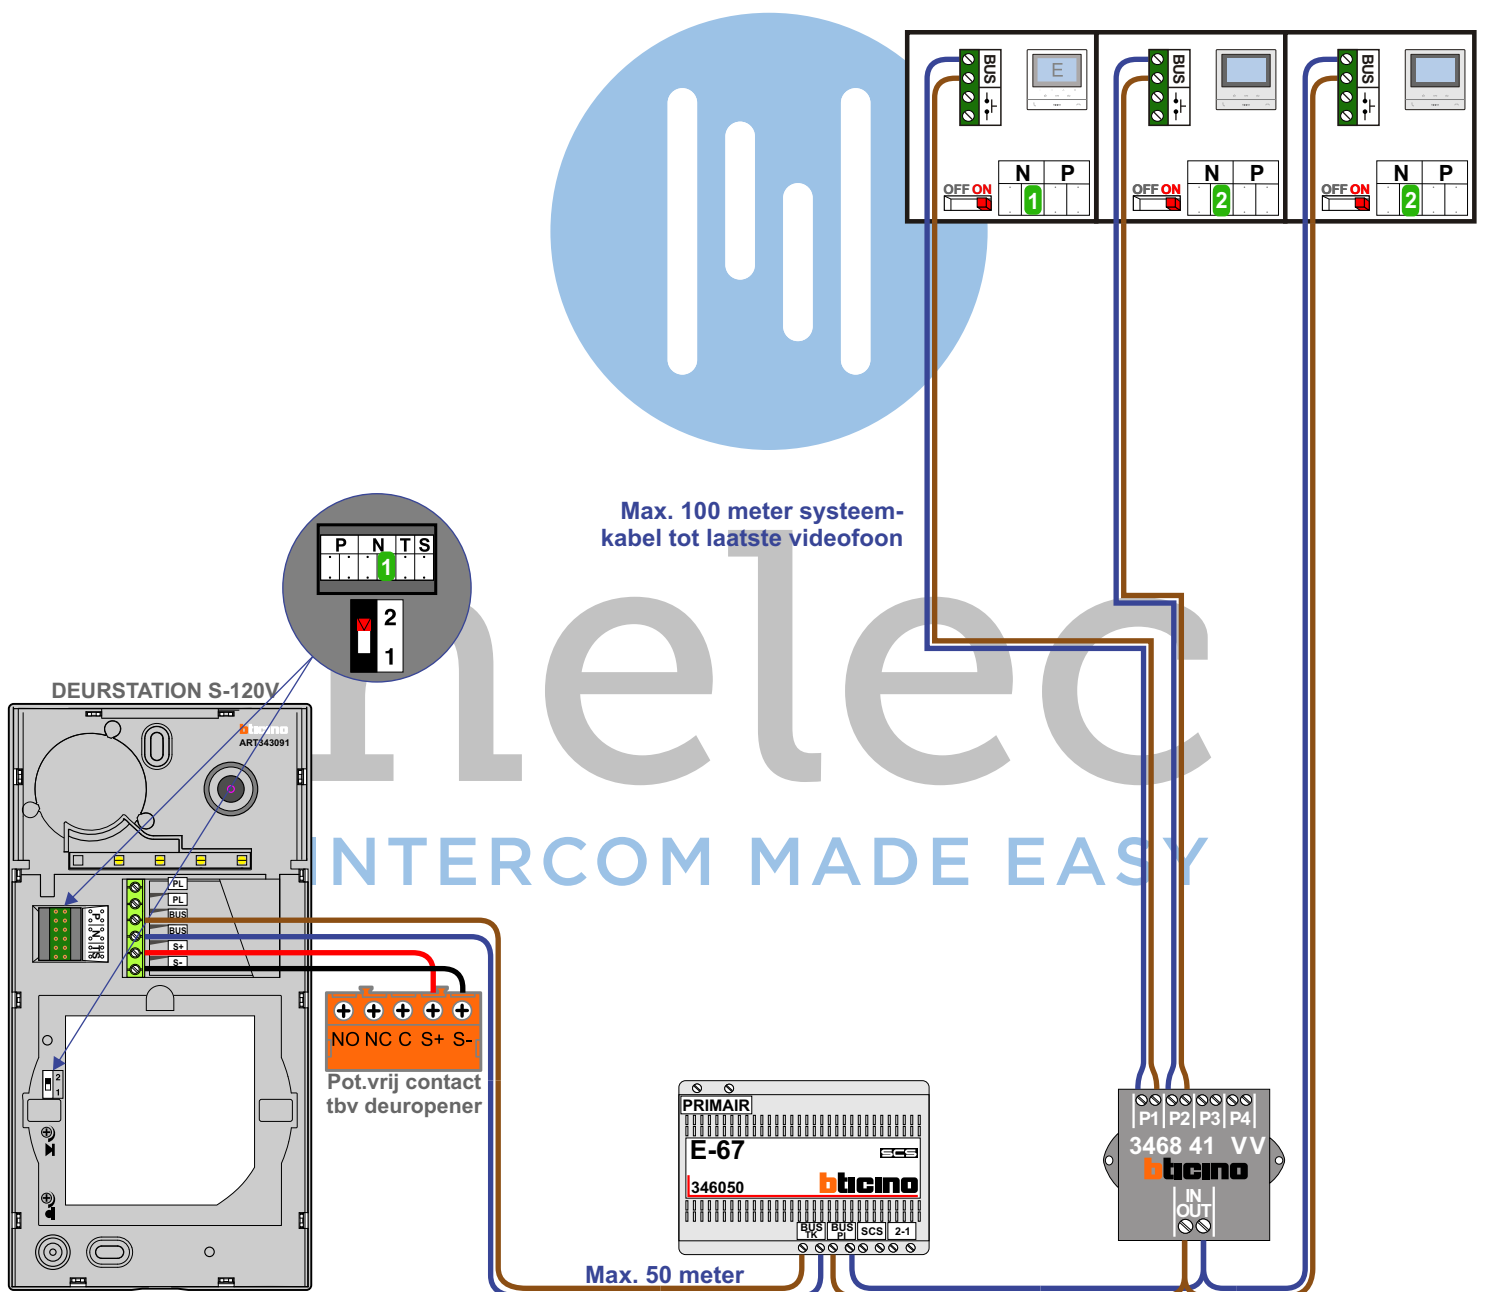

— = systeemkabel
 Bij andere getwiste kabel 66% afstand!
 Bij ongetwiste kabel max. 50 meter buitenpost naar videofoon.
 UTP op aanvraag.

TWEEDRAADS BUS

Bij monteren/demonteren spanning eraf voorkomt defecten!

Max. 100 meter systeemkabel tot laatste videofoon

Pot.vrij contact tbv deuropener

Max. 50 meter