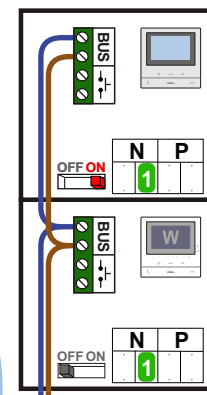

— = systeemkabel
 Bij kabel 2 x 1 mm²:
 180% afstand!
 Bij kabel 2 x 0,28 mm²:
 60% afstand!
 UTP op aanvraag.

De twee stijgers
 echt OP de klemmen
 van E-67 aansluiten!

TWEEDRAADS BUS

Bij monteren/demonteren
 spanning eraf
 voorkomt defecten!

M-50

De aders moeten
 echt OP de connector
 doorgelust worden!

Max. 100 meter systeemkabel tot laatste videofoon

Max. 50 meter