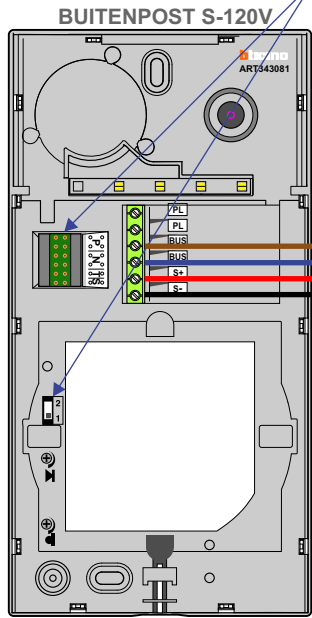

— = systeemkabel
 Bij kabel 2 x 1 mm²:
 180% afstand!
 Bij kabel 2 x 0,28 mm²:
 60% afstand!
 UTP op aanvraag.

De twee stijgers
 echt OP de klemmen
 van E-67 aansluiten!

TWEEDRAADS BUS

Bij monteren/demonteren
 spanning eraf
 voorkomt defecten!

M-50

De aders moeten
 echt OP de connector
 doorgelust worden!

Max. 100 meter systeemkabel tot laatste videofoon

Max. 50 meter