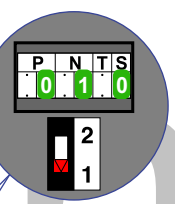

— = systeemkabel
Bij kabel 2 x 1 mm²:
180% afstand!
Bij kabel 2 x 0,28 mm²:
60% afstand!
UTP op aanvraag.

De twee stijgers
echt OP de klemmen
van E-67 aansluiten!

TWEEDRAADS BUS

Bij monteren/demonteren
spanning eraf
voorkomt defecten!

M-50

De aders moeten
echt OP de connector
doorgelust worden!

Max. 100 meter systeemkabel tot laatste videofoon

Max. 50 meter