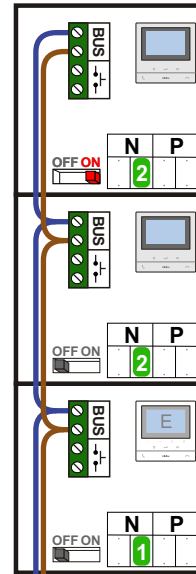

**— = systeemkabel**  
 Bij kabel 2 x 1 mm<sup>2</sup>:  
 180% afstand!  
 Bij kabel 2 x 0,28 mm<sup>2</sup>:  
 60% afstand!  
 UTP op aanvraag.

**De twee stijgers echt OP de klemmen van E-67 aansluiten!**

**TWEEDRAADS BUS**

**Bij monteren/demonteren spanning eraf voorkomt defecten!**

**M-50**

**De aders moeten echt OP de connector doorgelust worden!**

Max. 100 meter systeemkabel tot laatste videofoon

nelec  
INTERCOM MADE EASY