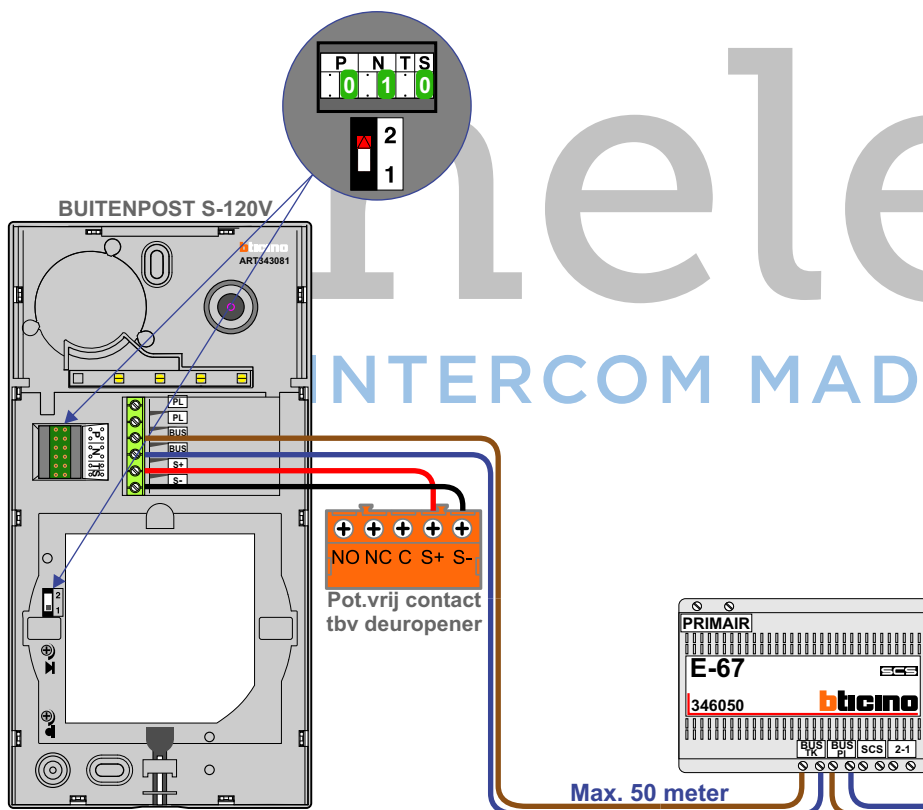

**— = systeemkabel**  
 Bij kabel 2 x 1 mm<sup>2</sup>:  
 180% afstand!  
 Bij kabel 2 x 0,28 mm<sup>2</sup>:  
 60% afstand!  
 UTP op aanvraag.

**De twee stijgers echt OP de klemmen van E-67 aansluiten!**

**TWEEDRAADS BUS**

**Bij monteren/demonteren spanning eraf voorkomt defecten!**

**M-50**

**De aders moeten echt OP de connector doorgelust worden!**

Max. 100 meter systeemkabel tot laatste videofoon

nelec  
INTERCOM MADE EASY