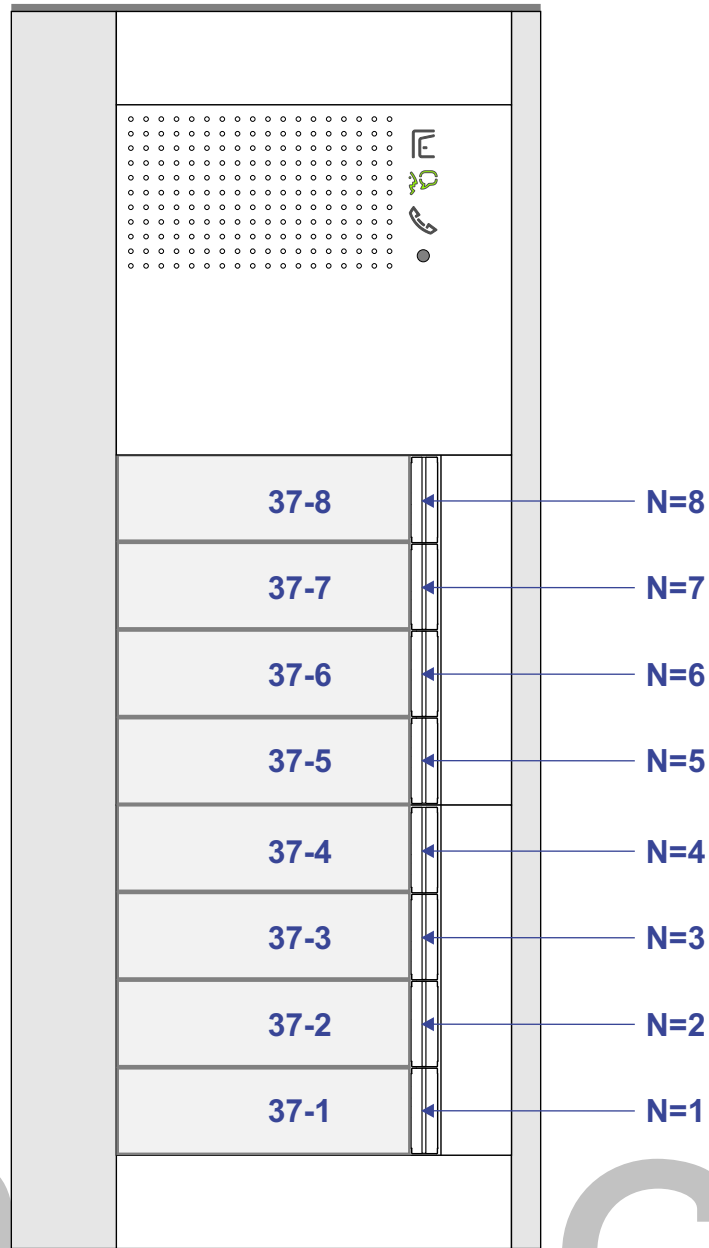

DEURSTATION S-131A

Pot.vrij contact
tbv deuropener

Max. 290 meter

DEURSTATION S-131A

Pot.vrij contact
tbv deuropener

Max. 290 meter

Max. 320 meter systeem-
kabel tot laatste deurtelefoon

TWEEDRAADS BUS

Niet monteren/demonteren
onder spanning
Beldrukkers mogen wel

nelec

INTERCOM MADE EASY

N-Waarde	Huisnummer	Switch-ON
1	37-1	
2	37-2	
3	37-3	
4	37-4	
5	37-5	
6	37-6	
7	37-7	X
8	37-8	X