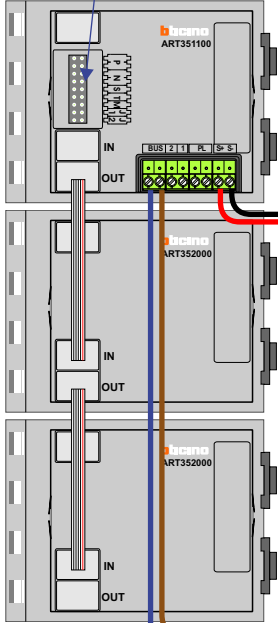

DEURSTATION S-131A

Pot.vrij contact
tbv deuropener

Max. 290 meter

DEURSTATION S-131A

Pot.vrij contact
tbv deuropener

Max. 290 meter

Max. 320 meter systeem-
kabel tot laatste deurtelefoon

TWEEDRAADS BUS

Bij monteren/demonteren
spanning eraf
voorkomt defecten!

Bij installaties zonder
beeld maakt het niet
uit hoe je de bus
aansluit. De telefoons
hoeven niet in serie en
eindweerstand zijn
niet nodig.

Digitizers & flatcables

Niet monteren/demonteren
onder spanning
Beldrukkers mogen wel

nelec

INTERCOM MADE EASY

N-Waarde	Huisnummer	Switch-ON
1	37-1	
2	37-2	
3	37-3	
4	37-4	
5	37-5	
6	37-6	
7	37-7	X
8	37-8	X