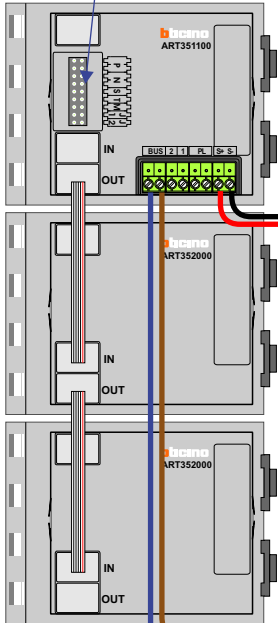

DEURSTATION S-131A

Pot.vrij contact
tbv deuropener

Max. 290 meter

DEURSTATION S-131A

Pot.vrij contact
tbv deuropener

Max. 290 meter

Max. 320 meter systeem-
kabel tot laatste deurtelefoon

TWEEDRAADS BUS

Bij monteren/demonteren
spanning eraf
voorkomt defecten!

Bij installaties zonder
beeld maakt het niet
uit hoe je de bus
aansluit. De telefoons
hoeven niet in serie en
eindweerstand zijn
niet nodig.

Digitizers & flatcables

Niet monteren/demonteren
onder spanning
Beldrukkers mogen wel

nelec

INTERCOM MADE EASY

N-Waarde	Huisnummer	Switch-ON
1	37-1	
2	37-2	
3	37-3	
4	37-4	
5	37-5	
6	37-6	
7	37-7	X
8	37-8	X