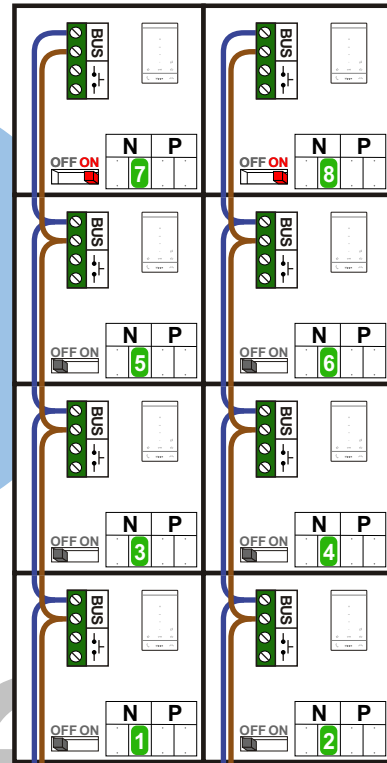

DEURSTATION S-131A

Pot.vrij contact
tbv deuropener

Max. 290 meter

DEURSTATION S-131A

Pot.vrij contact
tbv deuropener

Max. 290 meter

Max. 320 meter systeem-
kabel tot laatste deurtelefoon

TWEEDRAADS BUS

Bij monteren/demonteren
spanning eraf
voorkomt defecten!

Bij installaties zonder
beeld maakt het niet
uit hoe je de bus
aansluit. De telefoons
hoeven niet in serie en
eindweerstand zijn
niet nodig.

Digitizers & flatcables

Niet monteren/demonteren
onder spanning
Beldrukkers mogen wel

nelec

INTERCOM MADE EASY

N-Waarde	Huisnummer	Switch-ON
1	37-1	
2	37-2	
3	37-3	
4	37-4	
5	37-5	
6	37-6	
7	37-7	X
8	37-8	X