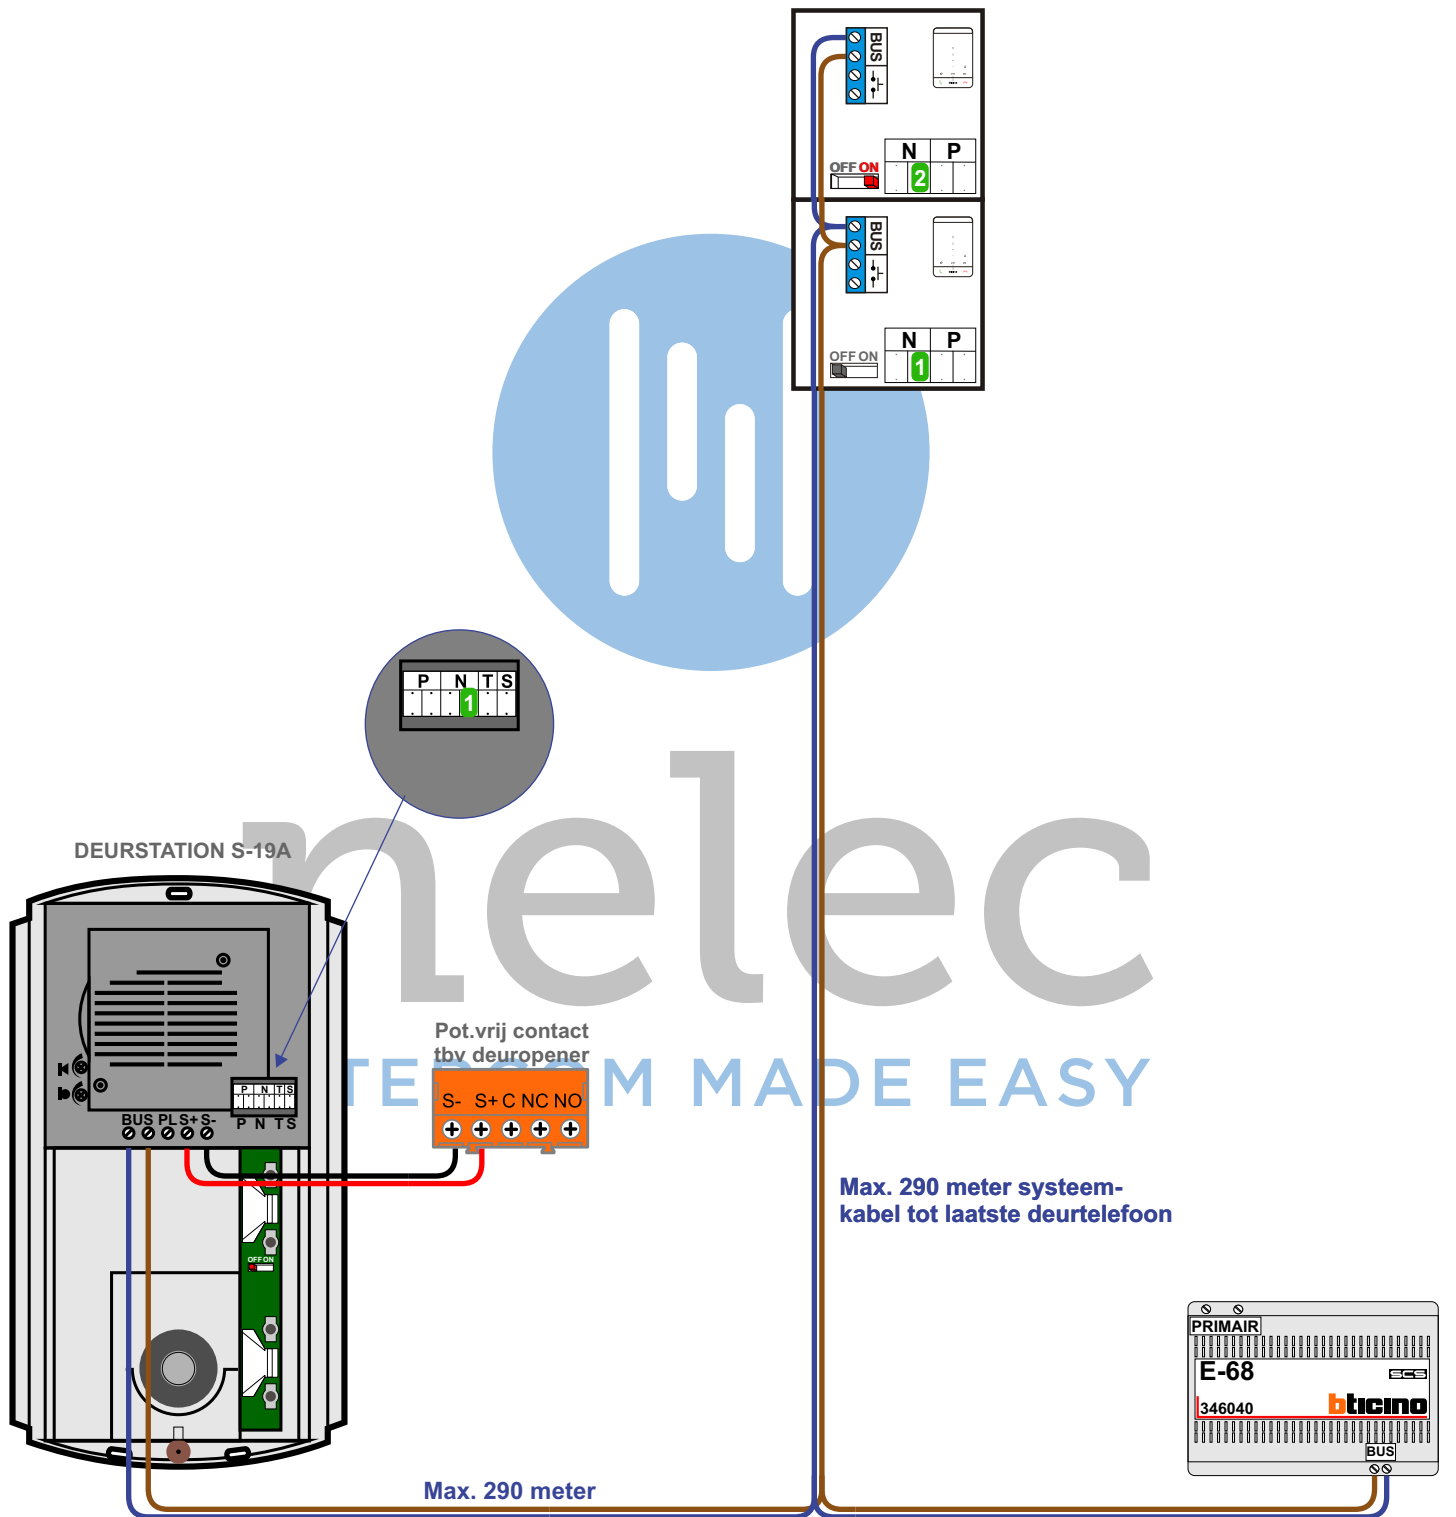

— = systeemkabel
 Bij kabel 2 x 1 mm²:
 180% afstand!
 Bij kabel 2 x 0,28 mm²:
 60% afstand!
 UTP op aanvraag.

TWEEDRAADS BUS

Bij monteren/demonteren
 spanning eraf
 voorkomt defecten!

Bij installaties zonder
 beeld maakt het niet
 uit hoe je de bus
 aansluit. De telefoons
 hoeven niet in serie en
 eindweerstand zijn
 niet nodig.

Max. 290 meter systeem-
 kabel tot laatste deurtelefoon

Max. 290 meter