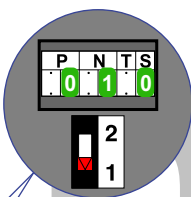

— = systeemkabel
 Bij kabel 2 x 1 mm²:
 180% afstand!
 Bij kabel 2 x 0,28 mm²:
 60% afstand!
 UTP op aanvraag.

TWEEDRAADS BUS

Bij monteren/demonteren
 spanning eraf
 voorkomt defecten!

Max. 100 meter systeem-
 kabel tot laatste videofoon

Max. 50 meter

nelec
 INTERCOM MADE EASY