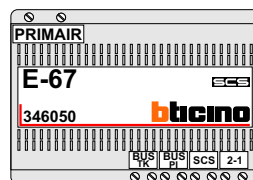

— = systeemkabel
 Bij kabel 2 x 1 mm²:
 180% afstand!
 Bij kabel 2 x 0,28 mm²:
 60% afstand!
 UTP op aanvraag.

TWEEDRAADS BUS

Bij monteren/demonteren
 spanning eraf
 voorkomt defecten!

Max. 100 meter systeem-
 kabel tot laatste videofoon

Max. 50 meter

nelec
 INTERCOM MADE EASY