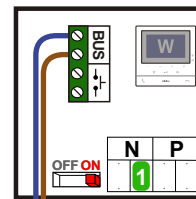

— = systeemkabel
 Bij kabel 2 x 1 mm²:
 180% afstand!
 Bij kabel 2 x 0,28 mm²:
 60% afstand!
 UTP op aanvraag.

TWEEDRAADS BUS

Bij monteren/demonteren
 spanning eraf
 voorkomt defecten!

Max. 100 meter systeem-
 kabel tot laatste videofoon

Max. 50 meter

nelec
 INTERCOM MADE EASY