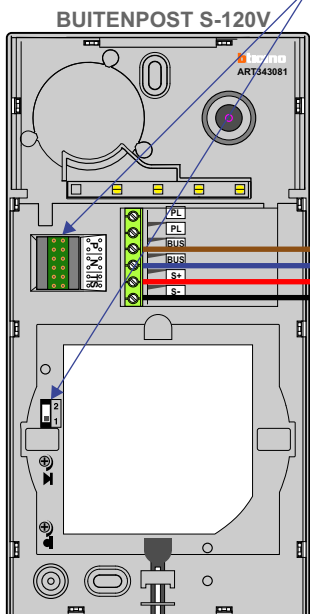

— = systeemkabel
 Bij kabel 2 x 1 mm²:
 180% afstand!
 Bij kabel 2 x 0,28 mm²:
 60% afstand!
 UTP op aanvraag.

TWEEDRAADS BUS

Bij monteren/demonteren
 spanning eraf
 voorkomt defecten!

Max. 100 meter systeem-
 kabel tot laatste videofoon

Max. 50 meter

nelec
 INTERCOM MADE EASY