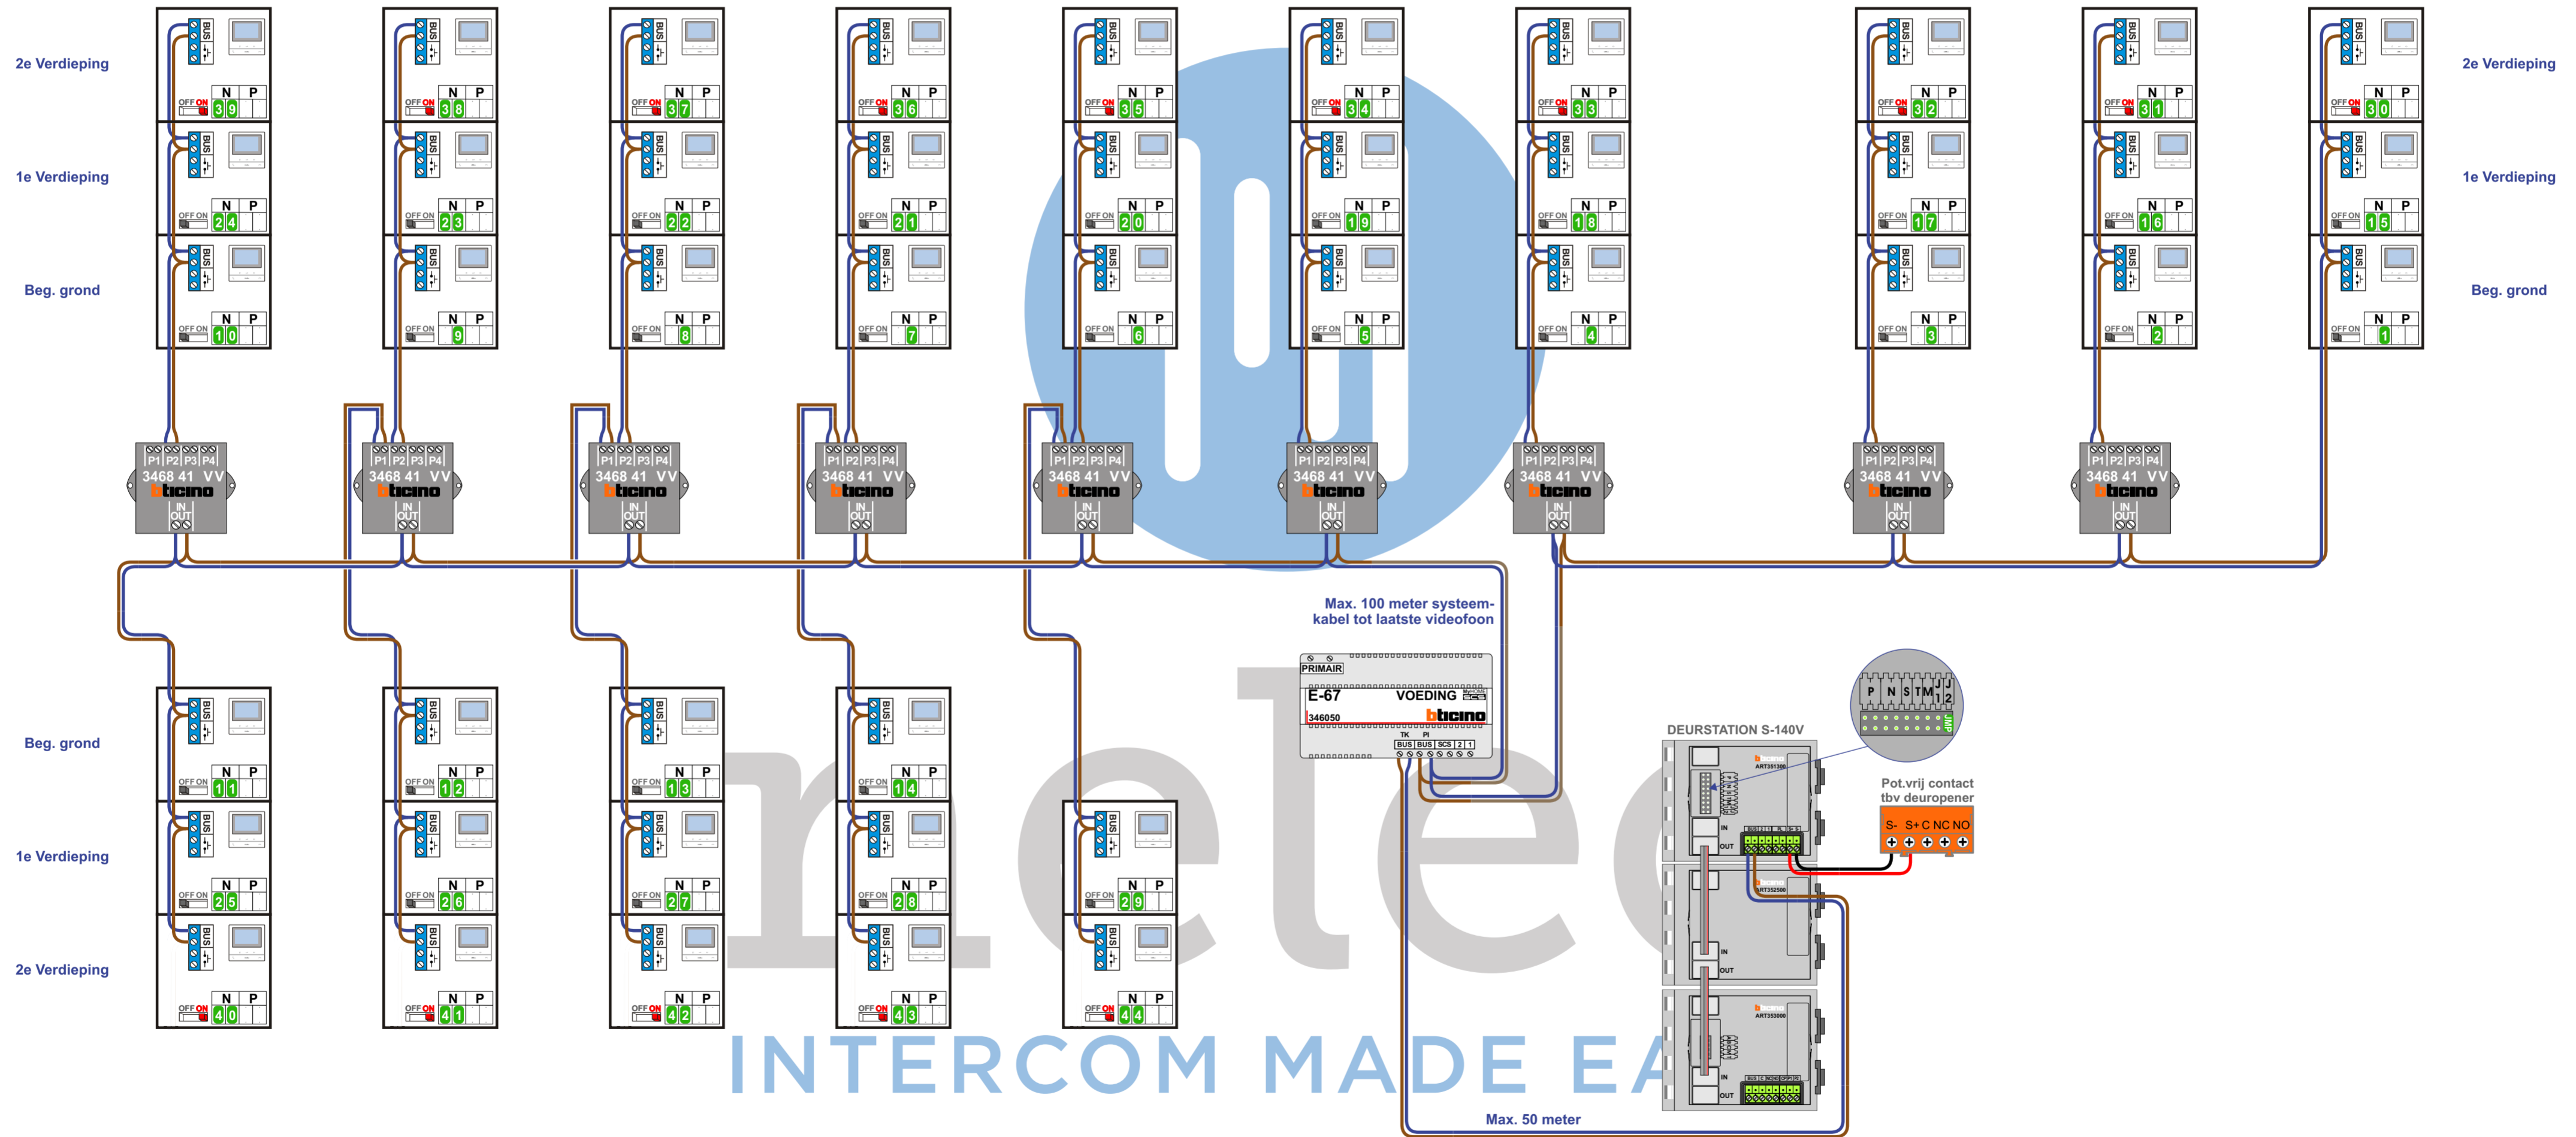

**— = systeemkabel**  
Bij andere getwiste kabel 66% afstand!  
Bij ongetwiste kabel max. 50 meter buiten post naar videofoon.  
UTP op aanvraag.

**TWEEDRAADS BUS**  
   
Bij monteren/demonteren spanning eraf voorkomt defecten!

**Digitizers & flatcables**  
  
Niet monteren/demonteren onder spanning!  
Beldrukkers mogen wel!

N-Waarde	Huisnummer	Switch-ON
1	68	
2	70	
3	72	
4	74	
5	76	
6	78	
7	80	
8	82	
9	84	
10	86	
11	88	
12	90	
13	92	
14	94	
15	96	
16	98	
17	100	
18	102	
19	104	
20	106	
21	108	
22	110	
23	112	
24	114	
25	116	
26	118	
27	120	
28	122	
29	124	
30	126	X
31	128	X
32	130	X
33	132	X
34	134	X
35	136	X
36	138	X
37	140	X
38	142	X
39	144	X
40	146	X
41	148	X
42	150	X
43	152	X
44	154	X

nelec  
INTERCOM MADE EASY