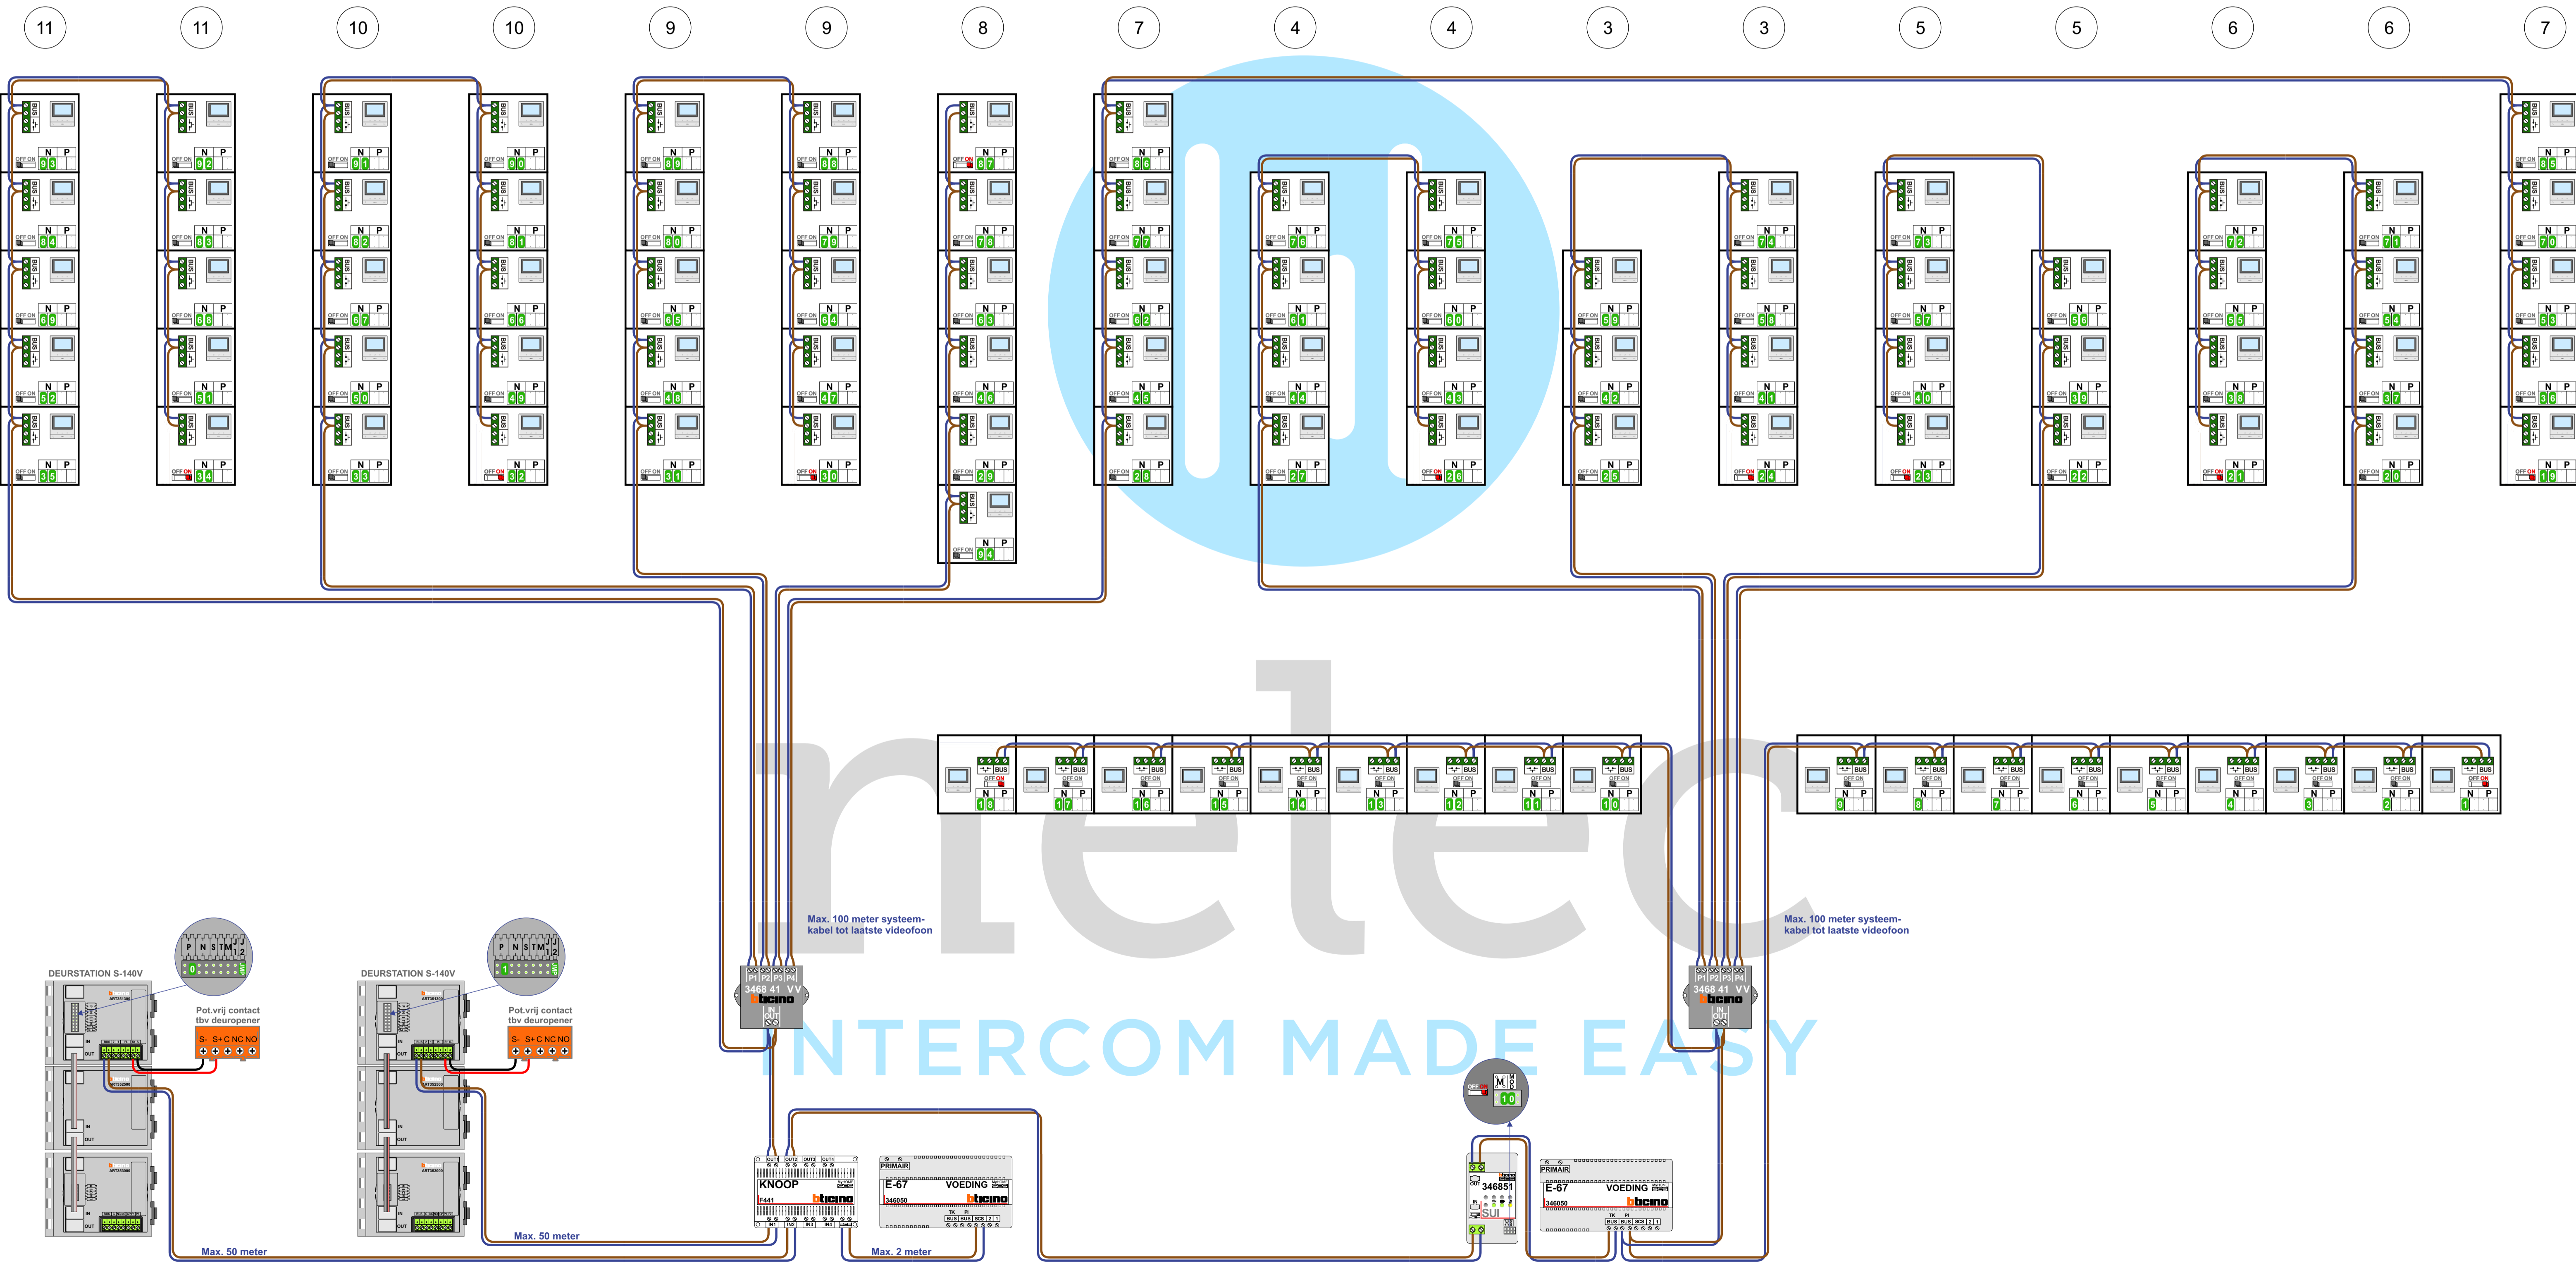

TWEEDE RAADS BUS

Bij monteren/demonteren spanning eraf voorkomt defect!

M-50
De aders moeten echt OP de connector doorgelust worden!
VideoVerdeler
De aders moeten echt OP de klemmen doorgelust worden!
De twee stijgers echt OP de klemmen van E-67 aansluiten!

N-waarde	Huisnummer	Eindweerstand	N-waarde	Huisnummer	Eindweerstand
1	201	X	48	295	
2	203		49	297	
3	205		50	299	
4	207		51	301	
5	209		52	303	
6	211		53	305	
7	213		54	307	
8	215		55	309	
9	217		56	311	
10	219		57	313	
11	221		58	315	
12	223		59	317	
13	225		60	319	
14	227		61	321	
15	229		62	323	
16	231		63	325	
17	233		64	327	
18	235	X	65	329	
19	237	X	66	331	
20	239		67	333	
21	241	X	68	335	
22	243		69	337	
23	245	X	70	339	
24	247	X	71	341	
25	249		72	343	
26	251	X	73	345	
27	253		74	347	
28	255		75	349	
29	257		76	351	
30	259	X	77	353	
31	261		78	355	
32	263	X	79	357	
33	265		80	359	
34	267	X	81	361	
35	269		82	363	
36	271		83	365	
37	273		84	367	
38	275		85	369	
39	277		86	371	
40	279		87	373	X
41	281		88	375	
42	283		89	377	
43	285		90	379	
44	287		91	381	
45	289		92	383	
46	291		93	385	
47	293		94	401	

nelec
INTERCOM MADE EASY