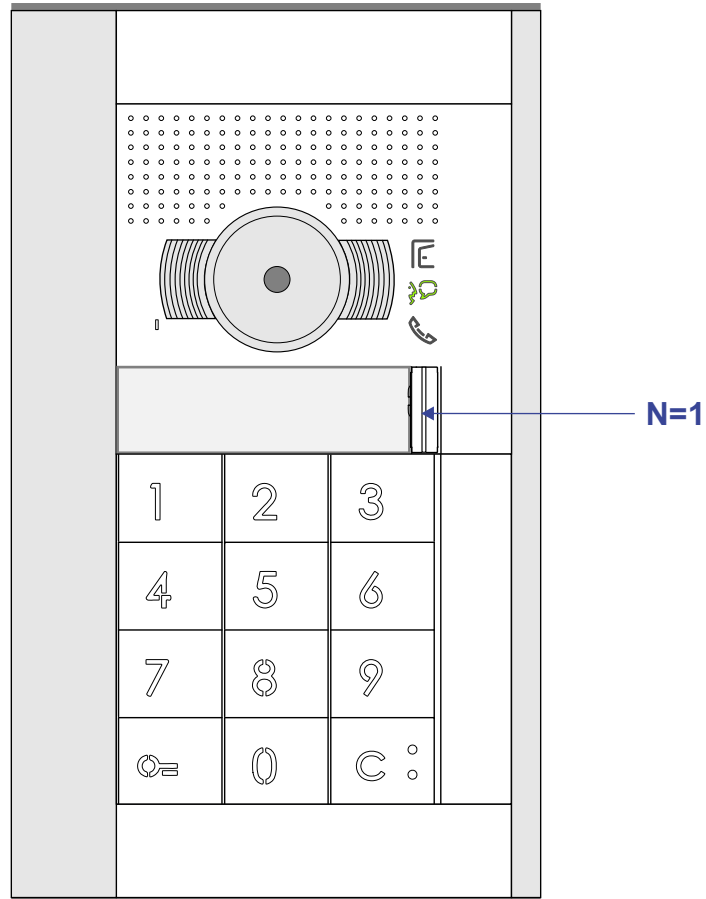

**— = systeemkabel**  
 Bij andere getwiste kabel 66% afstand!  
 Bij ongetwiste kabel max. 50 meter buitenpost naar videofoon.  
 UTP op aanvraag.

**TWEEDRAADS BUS**

Bij monteren/demonteren spanning eraf voorkomt defecten!

# nelec

INTERCOM MADE EASY

Pot.vrij contact  
tbv deur opener

Max. 100 meter systeemkabel tot laatste videofoon

Max. 50 meter

nelec  
INTERCOM MADE EASY