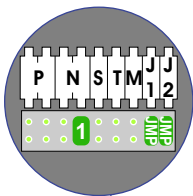

**— = systeemkabel**  
 Bij andere getwiste kabel 66% afstand!  
 Bij ongetwiste kabel max. 50 meter buitenpost naar videofoon.  
 UTP op aanvraag.

**TWEEDRAADS BUS**

Bij monteren/demonteren spanning eraf voorkomt defecten!

# nelec

INTERCOM MADE EASY

Pot.vrij contact  
tbv deur opener

Max. 100 meter systeemkabel tot laatste videofoon

Max. 50 meter

nelec  
INTERCOM MADE EASY