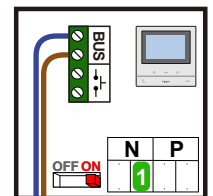

# nelec

INTERCOM MADE EASY

Pot.vrij contact  
tbv deur opener

Max. 100 meter systeemkabel tot laatste videofoon

Max. 50 meter

nelec  
INTERCOM MADE EASY