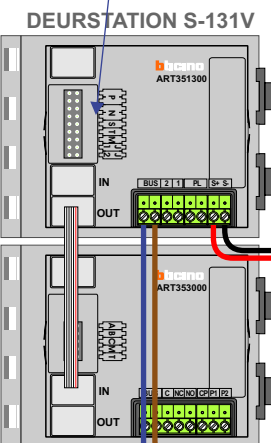

**— = systeemkabel**  
 Bij andere getwiste kabel 66% afstand!  
 Bij ongetwiste kabel max. 50 meter buitenpost naar videofoon.  
 UTP op aanvraag.

**TWEEDRAADS BUS**

Bij monteren/demonteren spanning eraf voorkomt defecten!

# nelec

INTERCOM MADE EASY

Pot.vrij contact  
tbv deur opener

Max. 100 meter systeemkabel tot laatste videofoon

Max. 50 meter

nelec  
INTERCOM MADE EASY