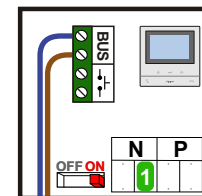

TWEEDRAADS BUS

Bij monteren/demonteren spanning eraf voorkomt defecten!

M-50

De aders moeten echt OP de connector doorgelust worden!

De twee stijgers echt OP de klemmen van E-67 aansluiten!

nelec
INTERCOM MADE EASY

Max. 100 meter systeemkabel tot laatste videofoon

 = **systeemkabel**
 Bij andere getwiste kabel 66% afstand!
 Bij ongetwiste kabel max. 50 meter buitenpost naar videofoon.
 UTP op aanvraag.

TWEEDRAADS BUS
 
 Bij monteren/demonteren spanning eraf voorkomt defecten!