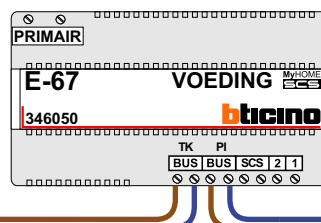

Max. 100 meter systeemkabel tot laatste videofoon