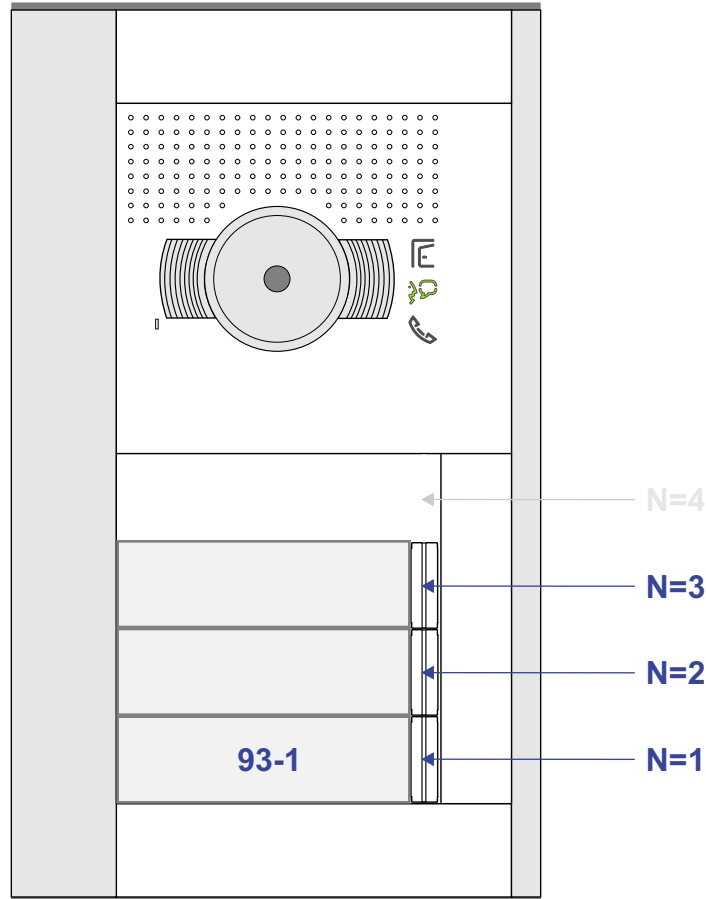

— = systeemkabel
 Bij andere getwiste kabel 66% afstand!
 Bij ongetwiste kabel max. 50 meter buitenpost naar videofoon.
 UTP op aanvraag.

Digitizers & flatcables

Niet monteren/demonteren onder spanning
 Beldruckers mogen wel

TWEEDRAADS BUS

Bij monteren/demonteren spanning eraf voorkomt defecten!

M-50

De aders moeten echt OP de connector doorgelust worden!

De twee stijgers echt OP de klemmen van E-67 aansluiten!

nelec
INTERCOM MADE EASY

Max. 100 meter systeemkabel tot laatste videofoon

 = **systeemkabel**
 Bij andere getwiste kabel 66% afstand!
 Bij ongetwiste kabel max. 50 meter buitenpost naar videofoon.
 UTP op aanvraag.

TWEEDRAADS BUS
 
 Bij monteren/demonteren spanning eraf voorkomt defecten!