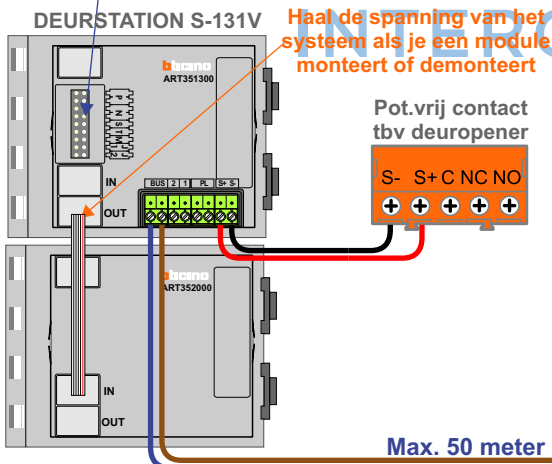

— = systeemkabel
 Bij andere getwiste kabel 66% afstand!
 Bij ongetwiste kabel max. 50 meter buitenpost naar videofoon.
 UTP op aanvraag.

Digitizers & flatcables

Niet monteren/demonteren onder spanning
 Beldruckers mogen wel

TWEEDRAADS BUS

Bij monteren/demonteren spanning eraf voorkomt defecten!

M-50

De aders moeten echt OP de connector doorgelust worden!

De twee stijgers echt OP de klemmen van E-67 aansluiten!

nelec
INTERCOM MADE EASY

Max. 100 meter systeemkabel tot laatste videofoon

 = **systeemkabel**
 Bij andere getwiste kabel 66% afstand!
 Bij ongetwiste kabel max. 50 meter buitenpost naar videofoon.
 UTP op aanvraag.

TWEEDRAADS BUS
 
 Bij monteren/demonteren spanning eraf voorkomt defecten!