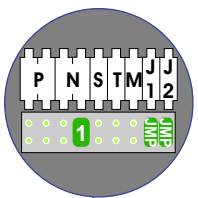

TWEEDRAADS BUS

Bij monteren/demonteren spanning eraf voorkomt defecten!

M-50

De aders moeten echt OP de connector doorgelust worden!

De twee stijgers echt OP de klemmen van E-67 aansluiten!

nelec
INTERCOM MADE EASY