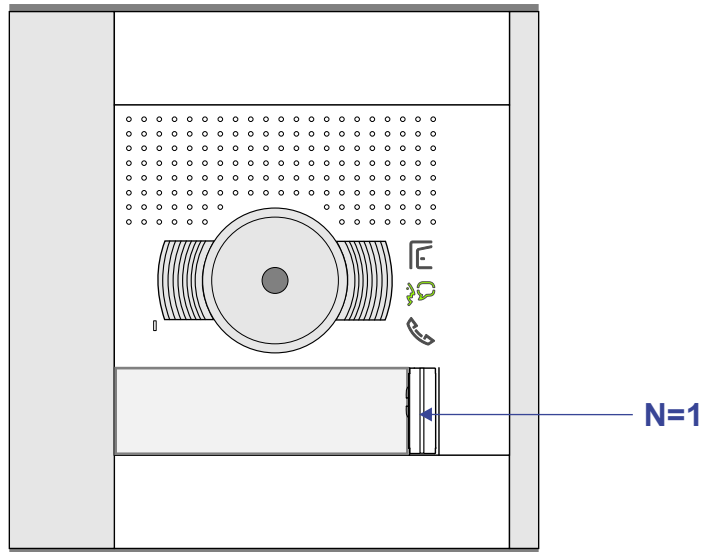

nelec
INTERCOM MADE EASY