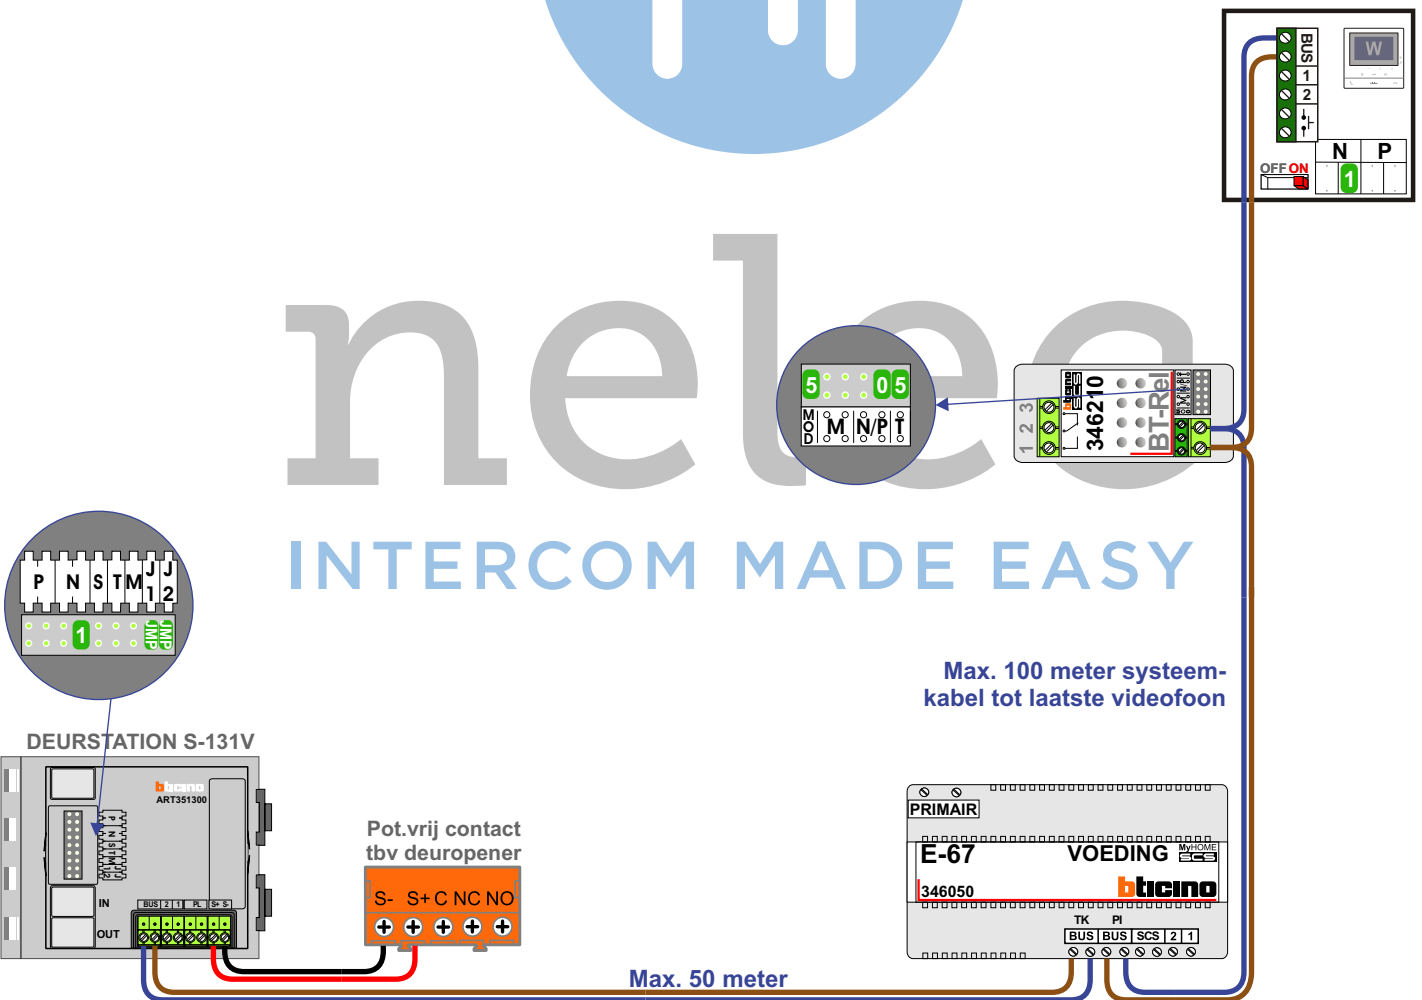

— = systeemkabel  
 Bij andere getwiste kabel 66% afstand!  
 Bij ongetwiste kabel max. 50 meter buitenpost naar videofoon.  
 UTP op aanvraag.

TWEEDRAADS BUS

Bij monteren/demonteren spanning eraf voorkomt defecten!

nelec  
INTERCOM MADE EASY

nelec  
INTERCOM MADE EASY