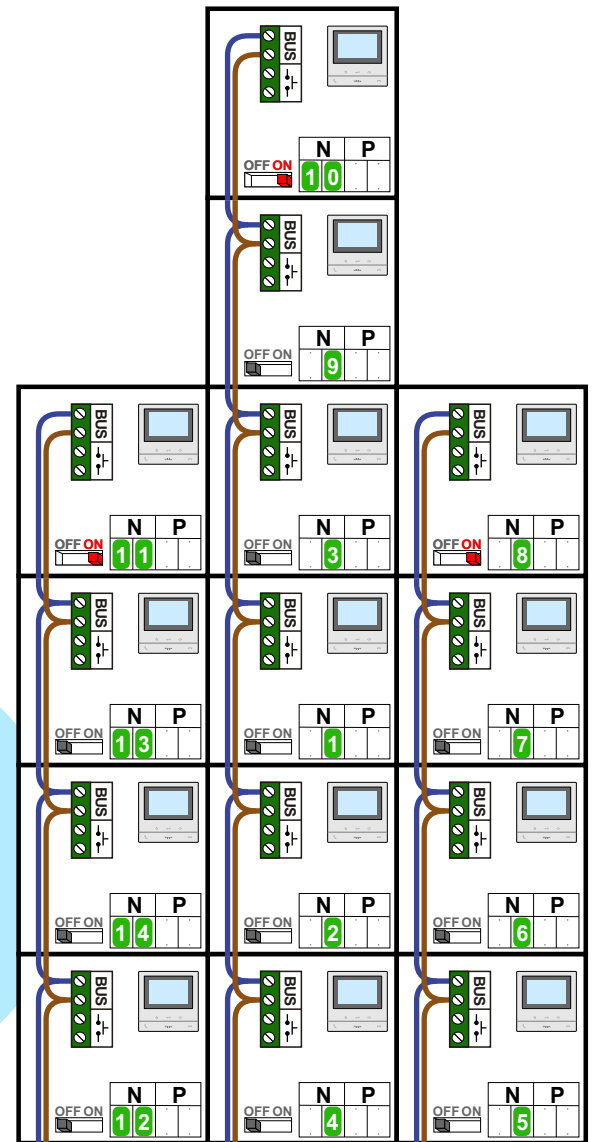

— = systeemkabel
Bij andere getwiste kabel 66% afstand!
Bij ongetwiste kabel max. 50 meter buitenpost naar videofoon.
UTP op aanvraag.

DD8 digitizer: flatcable
IN
OUT
Connector van flatcable nokje juiste kant op bij aansluiten op DD8

TWEEDRAADS BUS
Bij monteren/demonteren spanning eraf voorkomt defecten!

Digitizers & flatcables
Niet monteren/demonteren onder spanning
Beldruckers mogen wel

VideoVerdeler
De aders moeten echt OP de klemmen doorgelust worden!

M-50
De aders moeten echt OP de connector doorgelust worden!

Haal de spanning van het systeem als je een module monteert of demonteert

Max. 290 meter

Max. 50 meter

Max. 100 meter systeemkabel tot laatste videofoon