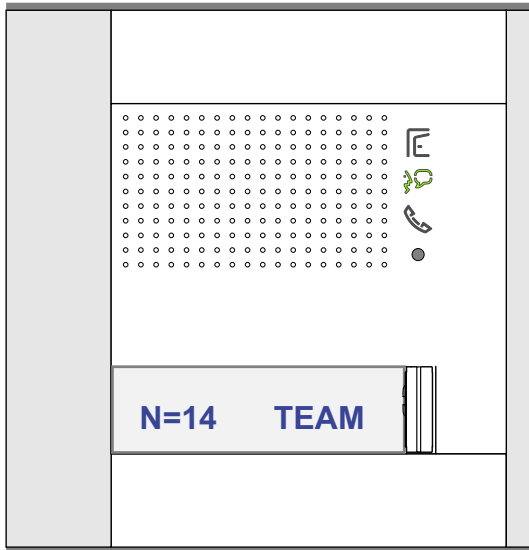

M-50
De aders moeten echt OP de connector doorgelust worden!

Haal de spanning van het systeem als je een module monteert of demonteert

Max. 290 meter

Max. 50 meter

Max. 100 meter systeemkabel tot laatste videofoon