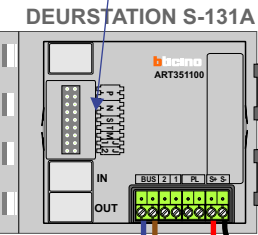

M-50
De aders moeten echt OP de connector doorgelust worden!

Haal de spanning van het systeem als je een module monteert of demonteert

Max. 290 meter

Max. 50 meter

Max. 100 meter systeemkabel tot laatste videofoon