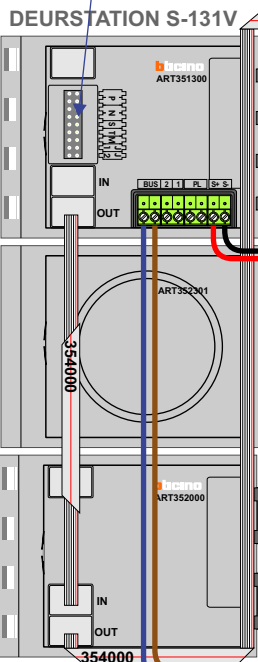

— = systeemkabel
Bij andere getwiste kabel 66% afstand!
Bij ongetwiste kabel max. 50 meter buitenpost naar videofoon.
UTP op aanvraag.

DD8 digitizer: flatcable
IN
OUT
Connector van flatcable nokje juiste kant op bij aansluiten op DD8

TWEEDRAADS BUS
Bij monteren/demonteren spanning eraf voorkomt defecten!

Digitizers & flatcables
Niet monteren/demonteren onder spanning
Beldruckers mogen wel

VideoVerdeler
De aders moeten echt OP de klemmen doorgelust worden!

M-50
De aders moeten echt OP de connector doorgelust worden!

Haal de spanning van het systeem als je een module monteert of demonteert

Max. 290 meter

Max. 50 meter

Max. 100 meter systeemkabel tot laatste videofoon