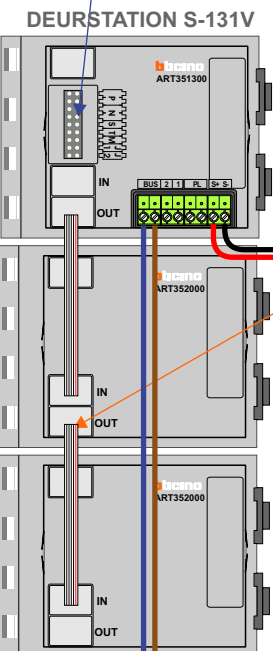

— = systeemkabel
Bij andere getwiste kabel 66% afstand!
Bij ongetwiste kabel max. 50 meter buitenpost naar videofoon.
UTP op aanvraag.

Digitizers & flatcables

Niet monteren/demonteren onder spanning
Bedrukkers mogen wel

M-50

De aders moeten echt OP de connector doorgelust worden!

VideoVerdeler

De aders moeten echt OP de klemmen doorgelust worden!

TWEEDRAADS BUS

Bij monteren/demonteren spanning eraf voorkomt defecten!

Pot.vrij contact tbv deuropener
S- S+ C NC NO
+ + + + +

Haal de spanning van het systeem als je een module monteert of demonteert

Max. 100 meter systeemkabel tot laatste videofoon

Max. 50 meter

— = systeemkabel
Bij andere getwiste kabel 66% afstand!
Bij ongetwiste kabel max. 50 meter buitenpost naar videofoon.
UTP op aanvraag.

TWEEDRAADS BUS

Bij monteren/demonteren spanning eraf voorkomt defecten!

INTERCOM MADE EASY

N-Waarde	Huisnummer	Switch-ON
1	3	
2	5	
3	7	
4	9	
5	11	X
6	13	X
7	15	X
8	17	X
9	19	X