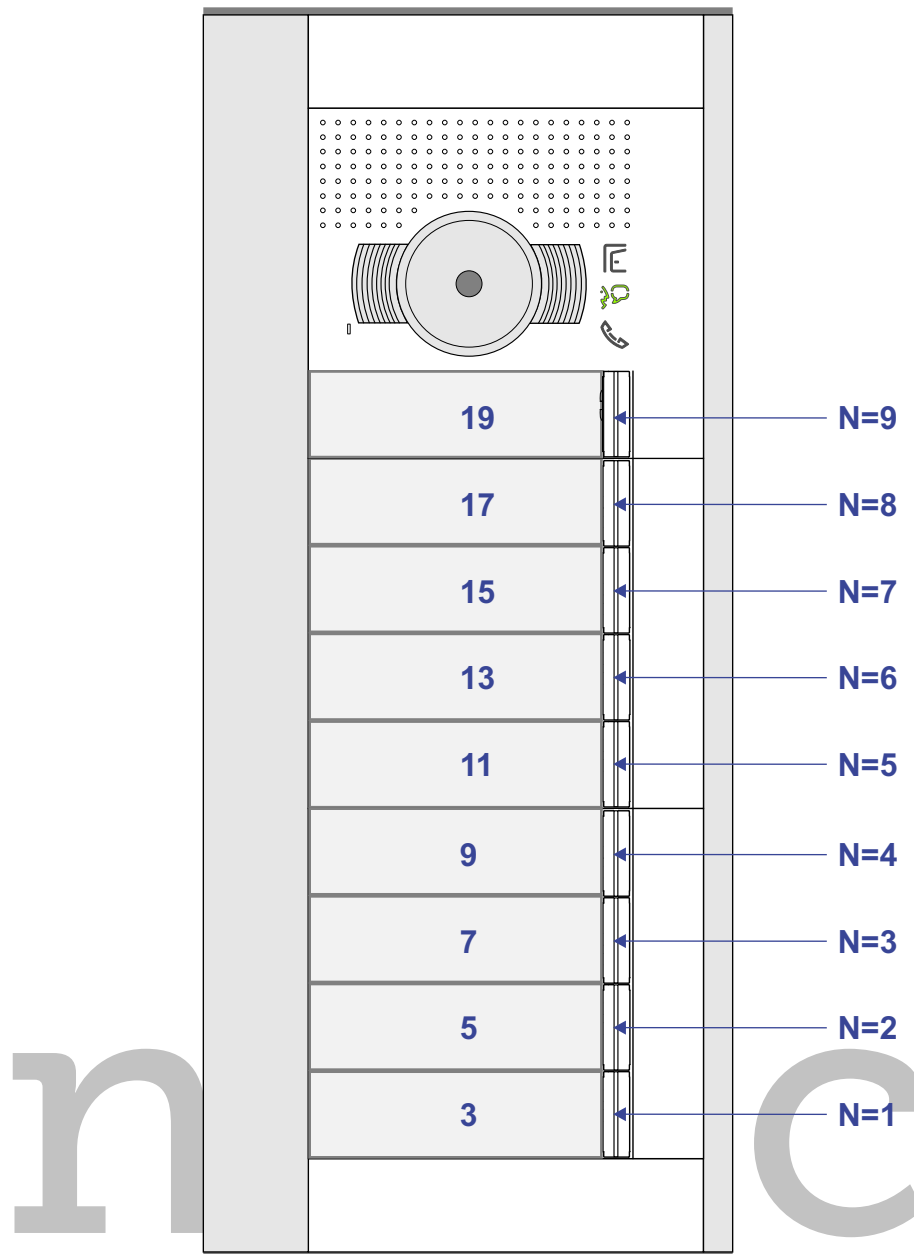

Haal de spanning van het systeem als je een module monteert of demonteert

Max. 100 meter systeemkabel tot laatste videofoon

Max. 50 meter

— = systeemkabel
Bij andere getwiste kabel 66% afstand!
Bij ongetwiste kabel max. 50 meter buitenpost naar videofoon.
UTP op aanvraag.

TWEEDRAADS BUS

Bij monteren/demonteren spanning eraf voorkomt defecten!

INTERCOM MADE EASY

N-Waarde	Huisnummer	Switch-ON
1	3	
2	5	
3	7	
4	9	
5	11	X
6	13	X
7	15	X
8	17	X
9	19	X