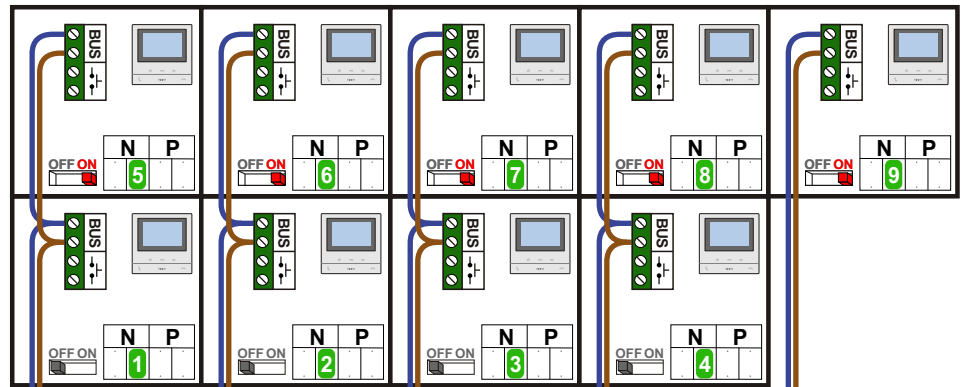

— = systeemkabel
Bij andere getwiste kabel 66% afstand!
Bij ongetwiste kabel max. 50 meter buitenpost naar videofoon.
UTP op aanvraag.

Digitizers & flatcables

Niet monteren/demonteren onder spanning
Bedrukkers mogen wel

M-50

De aders moeten echt OP de connector doorgelust worden!

VideoVerdeler

De aders moeten echt OP de klemmen doorgelust worden!

TWEEDRAADS BUS

Bij monteren/demonteren spanning eraf voorkomt defecten!

Pot.vrij contact tbv deuropener
S- S+ C NC NO
+ + + + +

Haal de spanning van het systeem als je een module monteert of demonteert

Max. 100 meter systeemkabel tot laatste videofoon

Max. 50 meter

— = systeemkabel
Bij andere getwiste kabel 66% afstand!
Bij ongetwiste kabel max. 50 meter buitenpost naar videofoon.
UTP op aanvraag.

TWEEDRAADS BUS

Bij monteren/demonteren spanning eraf voorkomt defecten!

INTERCOM MADE EASY

N-Waarde	Huisnummer	Switch-ON
1	3	
2	5	
3	7	
4	9	
5	11	X
6	13	X
7	15	X
8	17	X
9	19	X