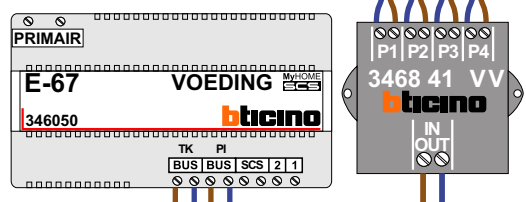

M-50

De aders moeten echt OP de connector doorgelust worden!

VideoVerdeler

De aders moeten echt OP de klemmen doorgelust worden!

TWEEDRAADS BUS

Bij monteren/demonteren spanning eraf voorkomt defecten!

Pot.vrij contact tbv deuropener
S- S+ C NC NO
+ + + + +

Haal de spanning van het systeem als je een module monteert of demonteert

Max. 100 meter systeemkabel tot laatste videofoon

Max. 50 meter

— = systeemkabel
Bij andere getwiste kabel 66% afstand!
Bij ongetwiste kabel max. 50 meter buitenpost naar videofoon.
UTP op aanvraag.

TWEEDRAADS BUS

Bij monteren/demonteren spanning eraf voorkomt defecten!

INTERCOM MADE EASY

N-Waarde	Huisnummer	Switch-ON
1	3	
2	5	
3	7	
4	9	
5	11	X
6	13	X
7	15	X
8	17	X
9	19	X