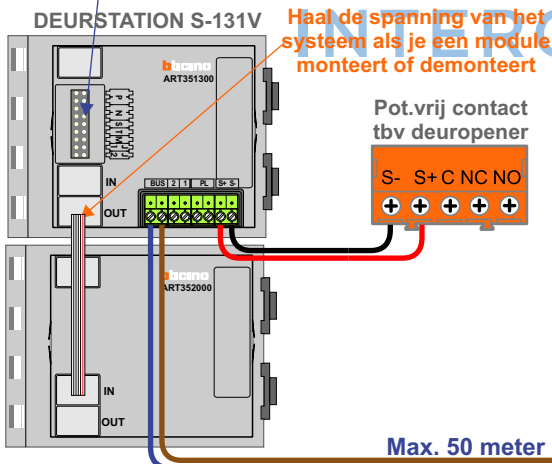

— = systeemkabel
Bij andere getwiste kabel 66% afstand!
Bij ongetwiste kabel max. 50 meter buitenpost naar videofoon.
UTP op aanvraag.

Digitizers & flatcables

Niet monteren/demonteren onder spanning
Bedrukkers mogen wel

M-50

De aders moeten echt OP de connector doorgelust worden!

TWEEDRAADS BUS

Bij monteren/demonteren spanning eraf voorkomt defecten!

nelec
INTERCOM MADE EASY

Max. 100 meter systeemkabel tot laatste videofoon