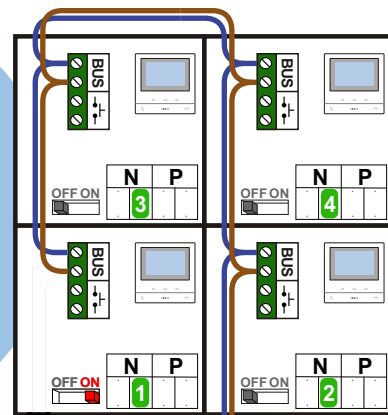

— = systeemkabel
Bij andere getwiste kabel 66% afstand!
Bij ongetwiste kabel max. 50 meter buitenpost naar videofoon.
UTP op aanvraag.

Digitizers & flatcables

Niet monteren/demonteren onder spanning
Bedrukkers mogen wel

M-50

De aders moeten echt OP de connector doorgelust worden!

TWEEDRAADS BUS

Bij monteren/demonteren spanning eraf voorkomt defecten!

nelec
INTERCOM MADE EASY

Max. 100 meter systeemkabel tot laatste videofoon