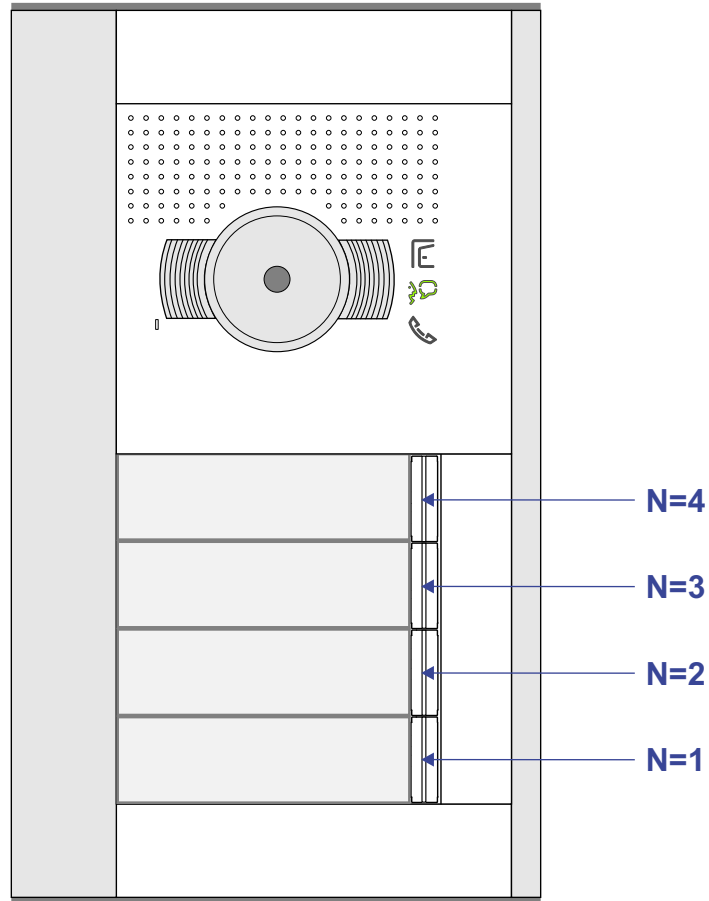

— = systeemkabel
Bij andere getwiste kabel 66% afstand!
Bij ongetwiste kabel max. 50 meter buitenpost naar videofoon.
UTP op aanvraag.

Digitizers & flatcables

Niet monteren/demonteren onder spanning
Bedrukkers mogen wel

M-50

De aders moeten echt OP de connector doorgelust worden!

TWEEDRAADS BUS

Bij monteren/demonteren spanning eraf voorkomt defecten!

nelec
INTERCOM MADE EASY

Max. 100 meter systeemkabel tot laatste videofoon