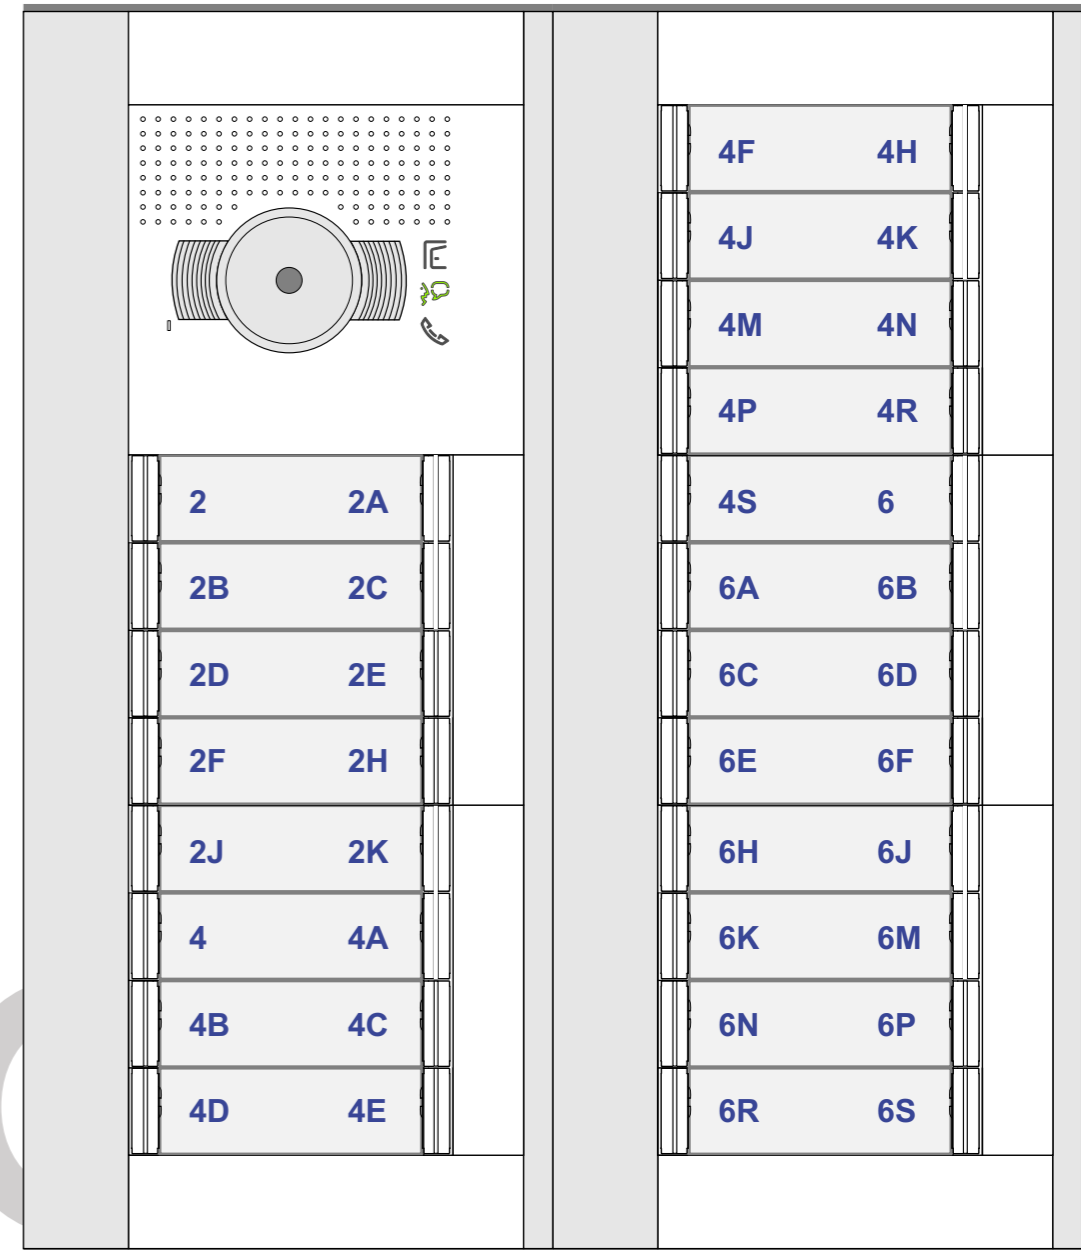

HUISNUMMERS