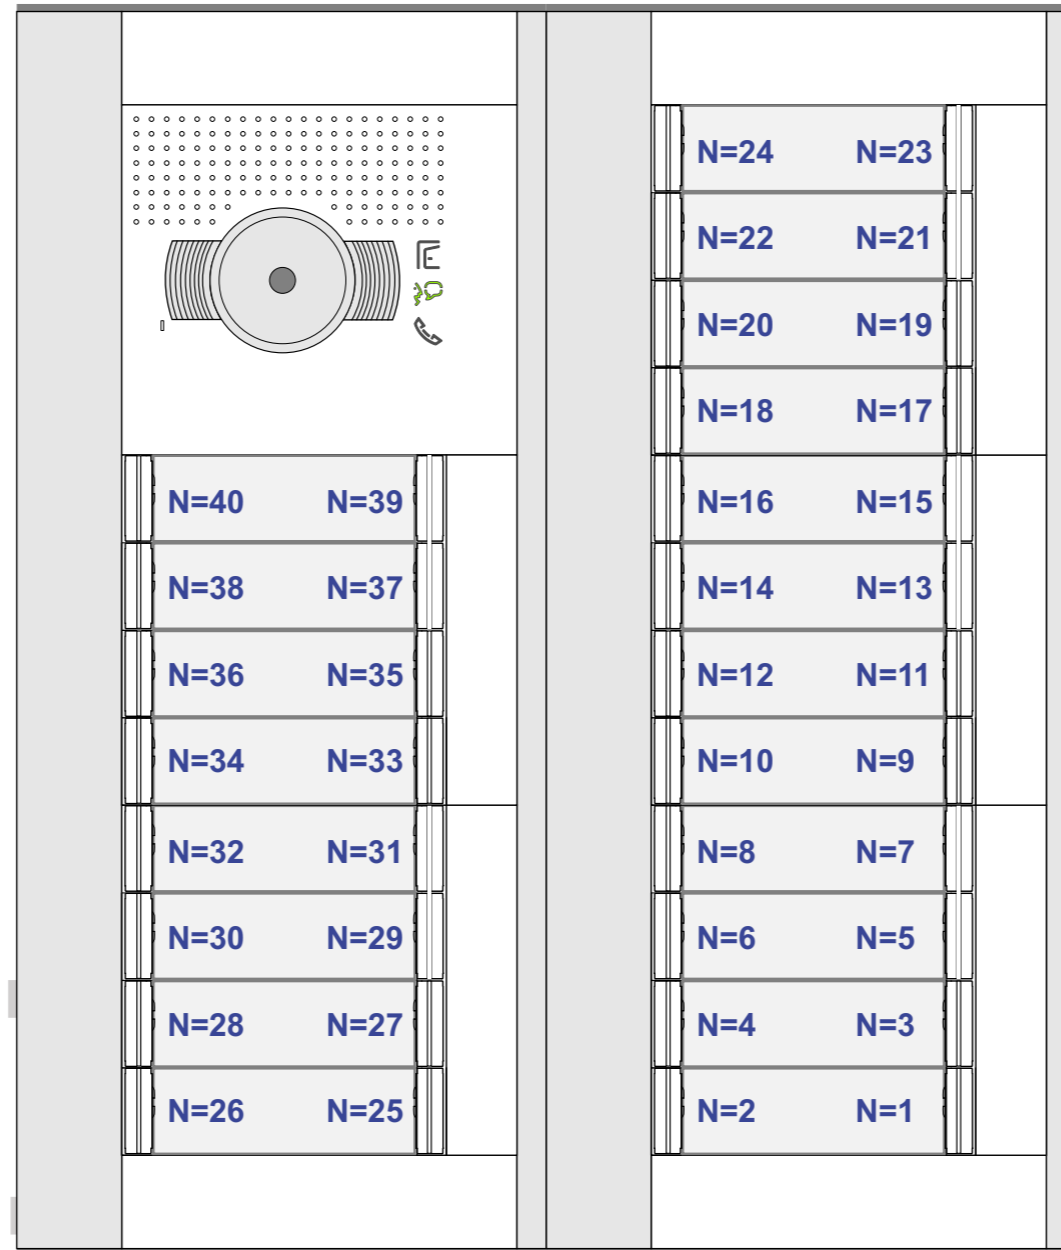

TABEL

N-Waarde	Huisnummer	Switch-ON
1	6S	X
2	6R	X
3	6P	X
4	6N	X
5	6M	X
6	6K	X
7	6J	X
8	6H	X
9	6F	X
10	6E	X
11	6D	X
12	6C	X
13	6B	X
14	6A	X
15	6	X
16	4S	
17	4R	
18	4P	
19	4N	
20	4M	
21	4K	
22	4J	
23	4H	
24	4F	
25	4E	
26	4D	
27	4C	
28	4B	
29	4A	
30	4	
31	2K	
32	2J	
33	2H	
34	2F	
35	2E	
36	2D	
37	2C	
38	2B	
39	2A	
40	2	

N-WAARDEN