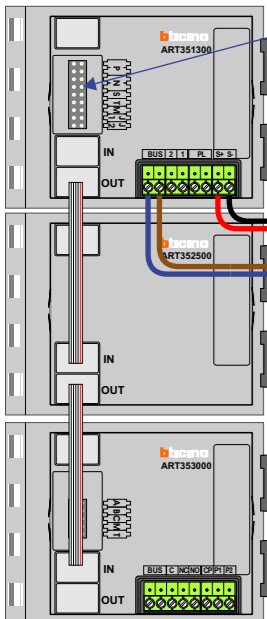

— = systeemkabel  
Bij andere getwiste kabel 66% afstand!  
Bij ongetwiste kabel max. 50 meter buitenpost naar videofoon. UTP op aanvraag.

**TWEEDRAADS BUS**  
  
  
Bij monteren/demonteren spanning eraf voorkomt defecten!

**Digitizers & flatcables**  
  
Niet monteren/demonteren onder spanning  
Beldrukkers mogen wel

**VideoVerdelers**  
  
De aders moeten echt OP de klemmen doorgelust worden!

DEURSTATION S-140V

Pot.vrij contact tbv deur opener

Max. 100 meter systeemkabel tot laatste videofoon

Max. 100 meter systeemkabel tot laatste videofoon

Max. 50 meter

**— = systeemkabel**  
Bij andere getwiste kabel 66% afstand!  
Bij ongetwiste kabel max. 50 meter buitenpost naar videofoon. UTP op aanvraag.