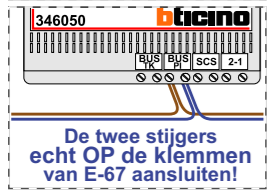

— = systeemkabel  
Bij andere getwiste kabel 66% afstand!  
Bij ongetwiste kabel max. 50 meter buitenpost naar videofoon. UTP op aanvraag.

**TWEEDRAADS BUS**  
  
  
Bij monteren/demonteren spanning eraf voorkomt defecten!

**Digitizers & flatcables**  
  
Niet monteren/demonteren onder spanning  
Beldrukkers mogen wel

**VideoVerdelers**  
  
De aders moeten echt OP de klemmen doorgelust worden!

DEURSTATION S-140V

Pot.vrij contact tbv deur opener

Max. 100 meter systeemkabel tot laatste videofoon

Max. 100 meter systeemkabel tot laatste videofoon

Max. 50 meter

**— = systeemkabel**  
Bij andere getwiste kabel 66% afstand!  
Bij ongetwiste kabel max. 50 meter buitenpost naar videofoon. UTP op aanvraag.