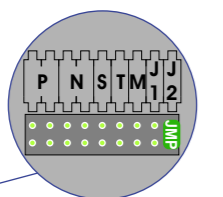

— = systeemkabel  
Bij andere getwiste kabel 66% afstand!  
Bij ongetwiste kabel max. 50 meter buitenpost naar videofoon. UTP op aanvraag.

**TWEEDRAADS BUS**  
  
  
Bij monteren/demonteren spanning eraf voorkomt defecten!

**Digitizers & flatcables**  
  
Niet monteren/demonteren onder spanning  
Beldrukkers mogen wel

**VideoVerdelers**  
  
De aders moeten echt OP de klemmen doorgelust worden!

DEURSTATION S-140V

Pot.vrij contact tbv deur opener

Max. 100 meter systeemkabel tot laatste videofoon

Max. 100 meter systeemkabel tot laatste videofoon

Max. 50 meter

**— = systeemkabel**  
Bij andere getwiste kabel 66% afstand!  
Bij ongetwiste kabel max. 50 meter buitenpost naar videofoon. UTP op aanvraag.