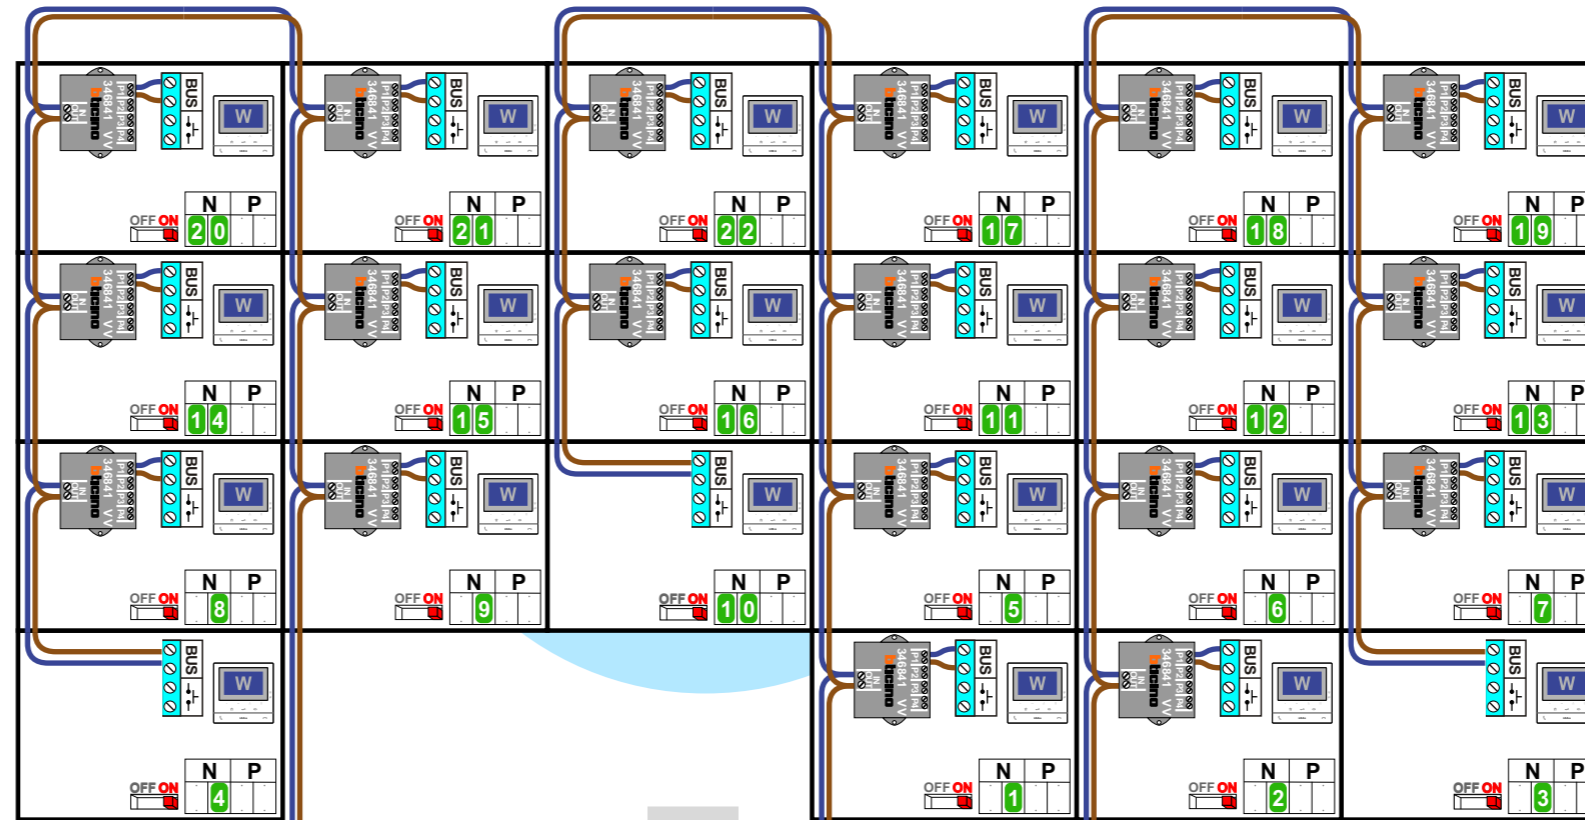

— = systeemkabel  
Bij andere getwiste kabel 66% afstand!  
Bij ongetwiste kabel max. 50 meter buitenpost naar videofoon. UTP op aanvraag.

**TWEEDRAADS BUS**  
  
  
Bij monteren/demonteren spanning eraf voorkomt defecten!

**Digitizers & flatcables**  
  
Niet monteren/demonteren onder spanning  
Beldrukkers mogen wel

**VideoVerdelers**  
  
De aders moeten echt OP de klemmen doorgelust worden!

DEURSTATION S-140V

Pot.vrij contact tbv deur opener

Max. 100 meter systeemkabel tot laatste videofoon

Max. 100 meter systeemkabel tot laatste videofoon

Max. 50 meter

**— = systeemkabel**  
Bij andere getwiste kabel 66% afstand!  
Bij ongetwiste kabel max. 50 meter buitenpost naar videofoon. UTP op aanvraag.