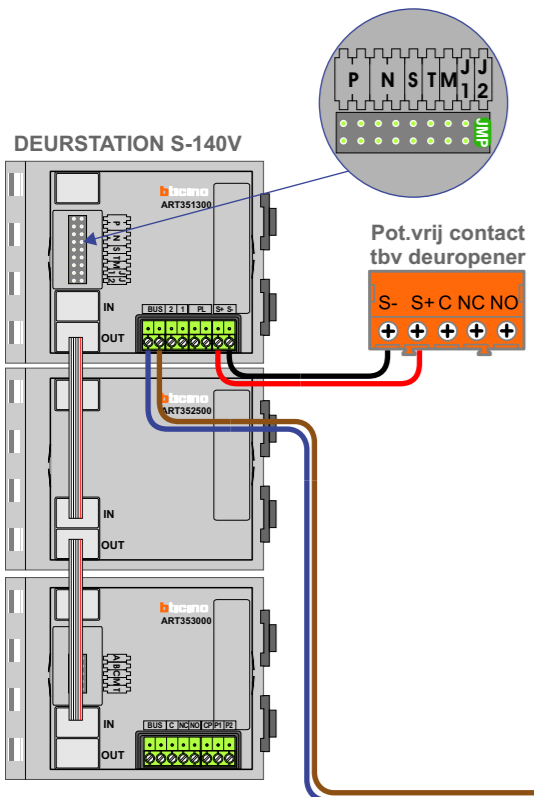

**— = systeemkabel**  
Bij andere getwiste kabel 66% afstand!  
Bij ongetwiste kabel max. 50 meter buitenpost naar videofoon.  
UTP op aanvraag.

**TWEEDRAADS BUS**  
   
Bij monteren/demonteren spanning eraf voorkomt defecten!

**Digitizers & flatcables**  
  
Niet monteren/demonteren onder spanning  
Beldrukkers mogen wel

**VideoVerdeler**  
  
De aders moeten echt OP de klemmen doorgelust worden!

Max. 50 meter

Max. 100 meter systeemkabel tot laatste videofoon

Max. 2 meter

nelec  
INTERCOM MADE EASY

 = systeemkabel  
 Bij andere getwiste kabel 66% afstand!  
 Bij ongetwiste kabel max. 50 meter buitenpost naar videofoon. UTP op aanvraag.

**TWEEDRAADS BUS**  
   
 Bij monteren/demonteren spanning eraf voorkomt defecten!

N-Waarde	Bouwnummer	Huisnummer	Switch-ON
1	53	75	X
2	54	76	X
3	55	77	X
4	56	78	X
5	58	79	X
6	59	80	X
7	60	81	X
8	61	82	X
9	57	83	X
10	63	84	X
11	64	85	X
12	65	86	X
13	66	87	X
14	62	88	X
15	68	89	X
16	69	90	X
17	70	91	X
18	71	92	X
19	67	93	X