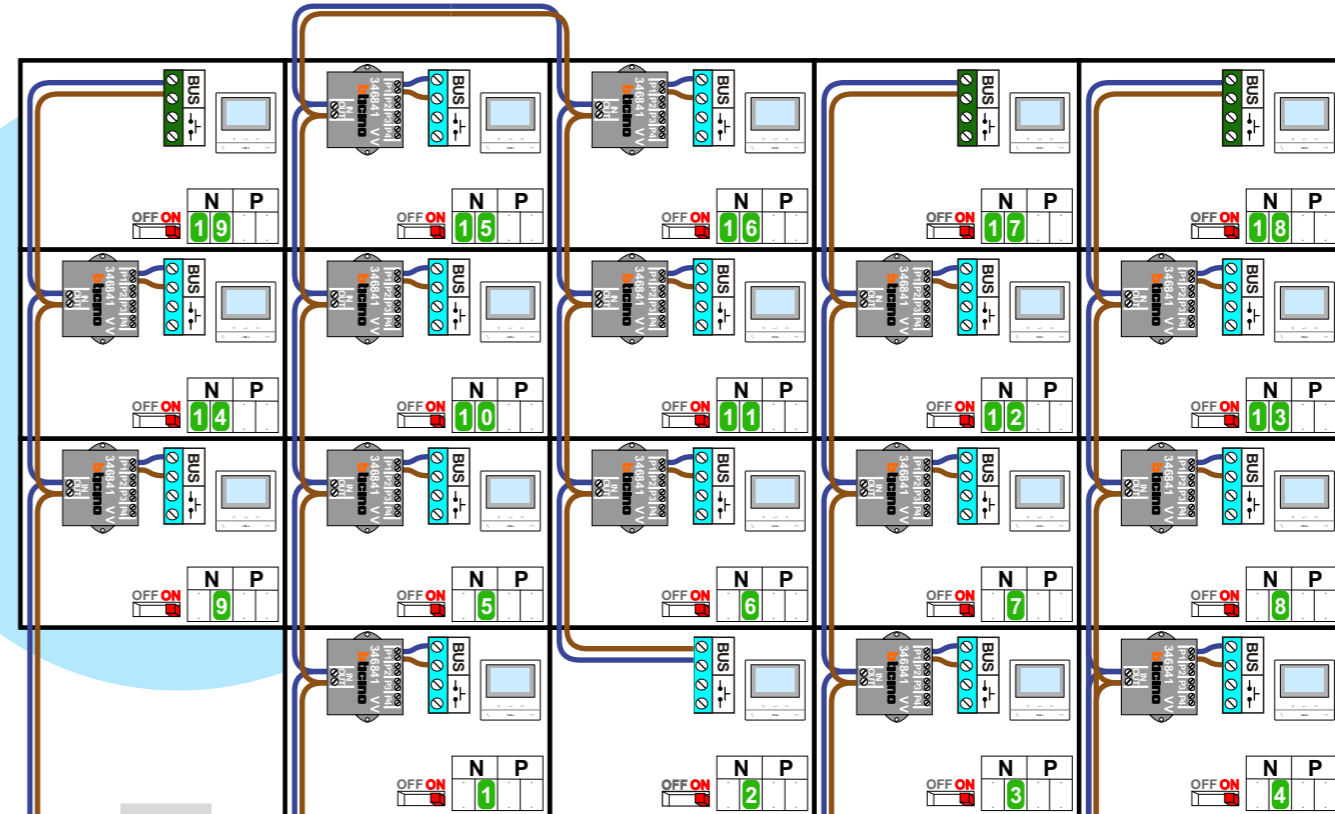

**— = systeemkabel**  
Bij andere getwiste kabel 66% afstand!  
Bij ongetwiste kabel max. 50 meter buitenpost naar videofoon.  
UTP op aanvraag.

**TWEEDRAADS BUS**  
   
Bij monteren/demonteren spanning eraf voorkomt defecten!

**Digitizers & flatcables**  
  
Niet monteren/demonteren onder spanning  
Beldrukkers mogen wel

**VideoVerdeler**  
  
De aders moeten echt OP de klemmen doorgelust worden!

Max. 50 meter

Max. 100 meter systeemkabel tot laatste videofoon

Max. 2 meter

nelec  
INTERCOM MADE EASY

 = systeemkabel  
 Bij andere getwiste kabel 66% afstand!  
 Bij ongetwiste kabel max. 50 meter buitenpost naar videofoon. UTP op aanvraag.

**TWEEDRAADS BUS**  
   
 Bij monteren/demonteren spanning eraf voorkomt defecten!

N-Waarde	Bouwnummer	Huisnummer	Switch-ON
1	53	75	X
2	54	76	X
3	55	77	X
4	56	78	X
5	58	79	X
6	59	80	X
7	60	81	X
8	61	82	X
9	57	83	X
10	63	84	X
11	64	85	X
12	65	86	X
13	66	87	X
14	62	88	X
15	68	89	X
16	69	90	X
17	70	91	X
18	71	92	X
19	67	93	X