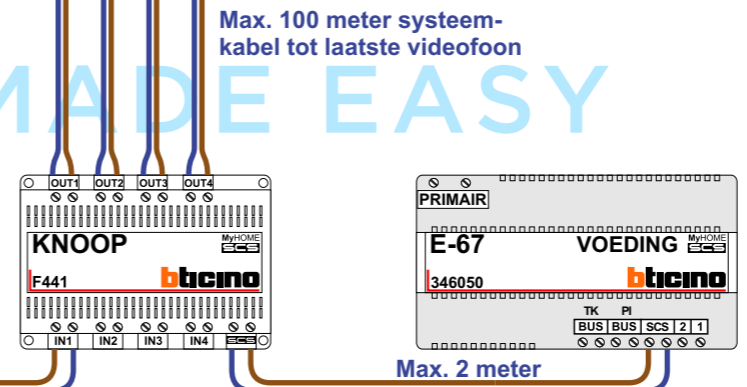

**— = systeemkabel**  
Bij andere getwiste kabel 66% afstand!  
Bij ongetwiste kabel max. 50 meter buitenpost naar videofoon.  
UTP op aanvraag.

**TWEEDRAADS BUS**  
   
Bij monteren/demonteren spanning eraf voorkomt defecten!

**Digitizers & flatcables**  
  
Niet monteren/demonteren onder spanning  
Beldrukkers mogen wel

**VideoVerdeler**  
  
De aders moeten echt OP de klemmen doorgelust worden!

Max. 50 meter

Max. 100 meter systeemkabel tot laatste videofoon

Max. 2 meter

nelec  
INTERCOM MADE EASY

 = systeemkabel  
 Bij andere getwiste kabel 66% afstand!  
 Bij ongetwiste kabel max. 50 meter buitenpost naar videofoon. UTP op aanvraag.

**TWEEDRAADS BUS**  
   
 Bij monteren/demonteren spanning eraf voorkomt defecten!