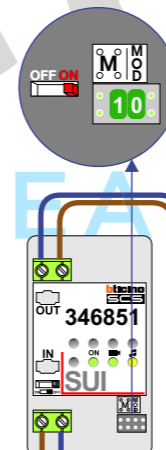

— = systeemkabel
Bij andere getwiste kabel 66% afstand!
Bij ongetwiste kabel max. 50 meter buitenpost naar videofoon.
UTP op aanvraag.

TWEEDRAADS BUS

Bij monteren/demonteren spanning eraf voorkomt defecten!

Digitizers & flatcables

Niet monteren/demonteren onder spanning
Beldrukkers mogen wel

VideoVerdeler

De aders moeten echt OP de klemmen doorgelust worden!

Max. 100 meter systeemkabel tot laatste videofoon

Max. 100 meter systeemkabel tot laatste videofoon

Max. 50 meter

 = systeemkabel
 Bij andere getwiste kabel 66% afstand!
 Bij ongetwiste kabel max. 50 meter buitenpost naar videofoon. UTP op aanvraag.

TWEEDRAADS BUS
 
 Bij monteren/demonteren spanning eraf voorkomt defecten!

| N-Waarde | Bouwnummer | Huisnummer | Switch-ON |
|----------|------------|------------|-----------|
| 1 | 72 | 1 | X |
| 2 | 73 | 2 | X |
| 3 | 74 | 3 | X |
| 4 | 75 | 4 | X |
| 5 | 76 | 5 | X |
| 6 | 77 | 6 | X |
| 7 | 78 | 7 | X |
| 8 | 79 | 8 | X |
| 9 | 80 | 9 | X |
| 10 | 81 | 10 | X |
| 11 | 82 | 11 | X |
| 12 | 83 | 12 | X |
| 13 | 84 | 13 | X |
| 14 | 85 | 14 | X |
| 15 | 86 | 15 | X |
| 16 | 87 | 16 | X |
| 17 | 88 | 17 | X |
| 18 | 89 | 18 | X |
| 19 | 90 | 19 | X |
| 20 | 91 | 20 | X |
| 21 | 92 | 21 | X |
| 22 | 93 | 22 | X |