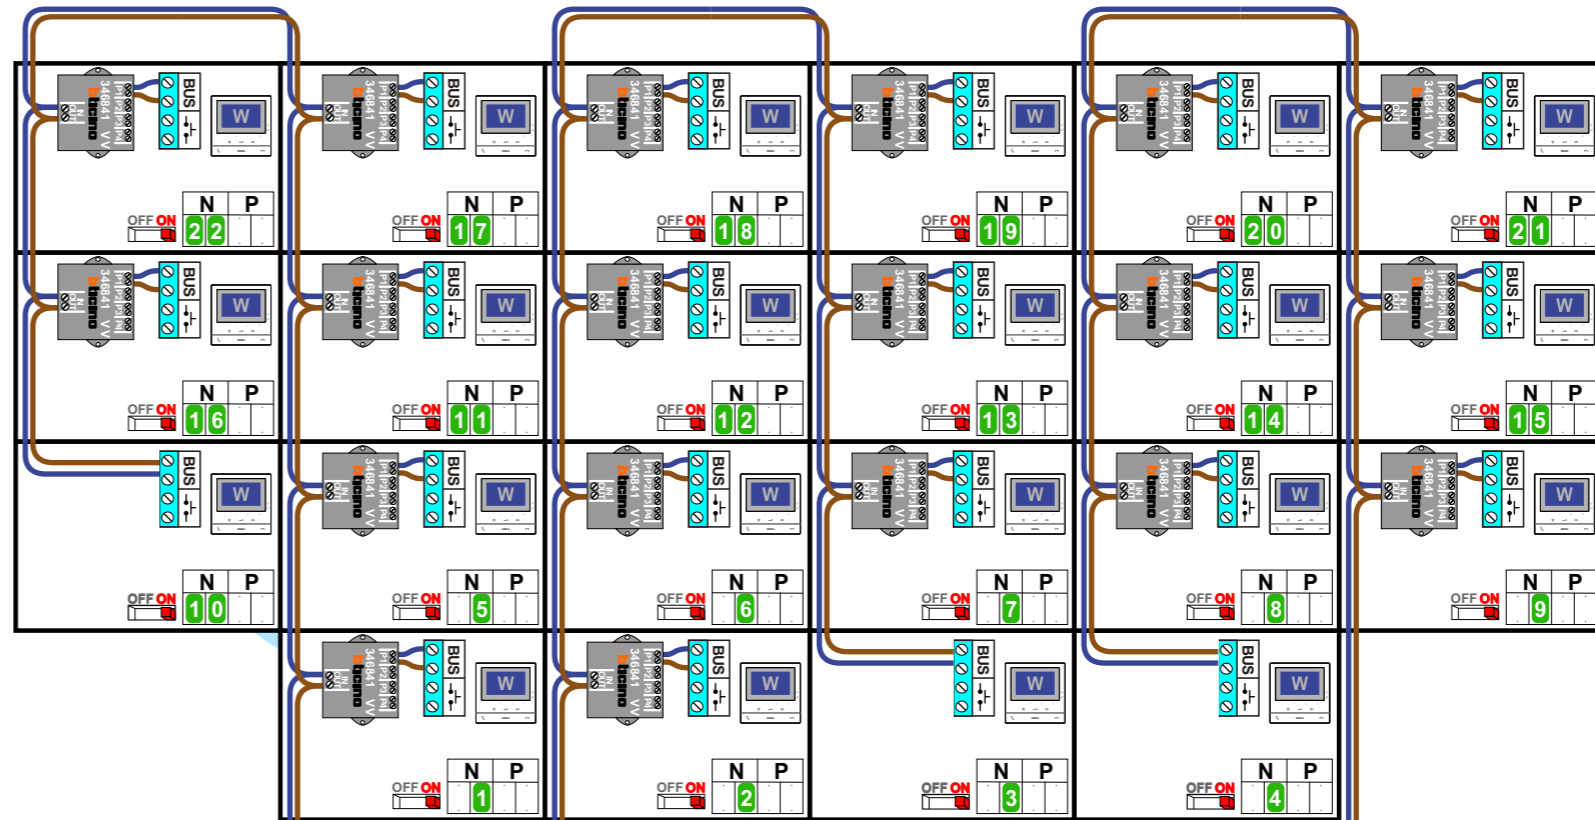

— = systeemkabel
Bij andere getwiste kabel 66% afstand!
Bij ongetwiste kabel max. 50 meter buitenpost naar videofoon.
UTP op aanvraag.

TWEEDRAADS BUS

Bij monteren/demonteren spanning eraf voorkomt defecten!

Digitizers & flatcables

Niet monteren/demonteren onder spanning
Beldrukkers mogen wel

VideoVerdeler

De aders moeten echt OP de klemmen doorgelust worden!

Max. 100 meter systeemkabel tot laatste videofoon

Max. 100 meter systeemkabel tot laatste videofoon

Max. 50 meter

 = systeemkabel
 Bij andere getwiste kabel 66% afstand!
 Bij ongetwiste kabel max. 50 meter buitenpost naar videofoon. UTP op aanvraag.

TWEEDRAADS BUS
 
 Bij monteren/demonteren spanning eraf voorkomt defecten!

| N-Waarde | Bouwnummer | Huisnummer | Switch-ON |
|----------|------------|------------|-----------|
| 1 | 72 | 1 | X |
| 2 | 73 | 2 | X |
| 3 | 74 | 3 | X |
| 4 | 75 | 4 | X |
| 5 | 76 | 5 | X |
| 6 | 77 | 6 | X |
| 7 | 78 | 7 | X |
| 8 | 79 | 8 | X |
| 9 | 80 | 9 | X |
| 10 | 81 | 10 | X |
| 11 | 82 | 11 | X |
| 12 | 83 | 12 | X |
| 13 | 84 | 13 | X |
| 14 | 85 | 14 | X |
| 15 | 86 | 15 | X |
| 16 | 87 | 16 | X |
| 17 | 88 | 17 | X |
| 18 | 89 | 18 | X |
| 19 | 90 | 19 | X |
| 20 | 91 | 20 | X |
| 21 | 92 | 21 | X |
| 22 | 93 | 22 | X |