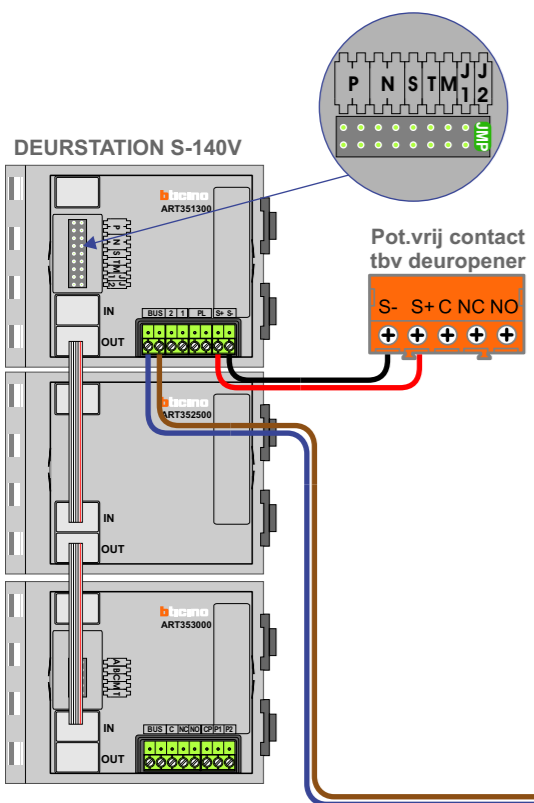

— = systeemkabel
Bij andere getwiste kabel 66% afstand!
Bij ongetwiste kabel max. 50 meter buitenpost naar videofoon.
UTP op aanvraag.

TWEEDRAADS BUS

Bij monteren/demonteren spanning eraf voorkomt defecten!

Digitizers & flatcables

Niet monteren/demonteren onder spanning
Beldrukkers mogen wel

VideoVerdeler

De aders moeten echt OP de klemmen doorgelust worden!

Max. 100 meter systeemkabel tot laatste videofoon

Max. 100 meter systeemkabel tot laatste videofoon

Max. 50 meter

 = systeemkabel
 Bij andere getwiste kabel 66% afstand!
 Bij ongetwiste kabel max. 50 meter buitenpost naar videofoon. UTP op aanvraag.

TWEEDRAADS BUS
 
 Bij monteren/demonteren spanning eraf voorkomt defecten!

| N-Waarde | Bouwnummer | Huisnummer | Switch-ON |
|----------|------------|------------|-----------|
| 1 | 72 | 1 | X |
| 2 | 73 | 2 | X |
| 3 | 74 | 3 | X |
| 4 | 75 | 4 | X |
| 5 | 76 | 5 | X |
| 6 | 77 | 6 | X |
| 7 | 78 | 7 | X |
| 8 | 79 | 8 | X |
| 9 | 80 | 9 | X |
| 10 | 81 | 10 | X |
| 11 | 82 | 11 | X |
| 12 | 83 | 12 | X |
| 13 | 84 | 13 | X |
| 14 | 85 | 14 | X |
| 15 | 86 | 15 | X |
| 16 | 87 | 16 | X |
| 17 | 88 | 17 | X |
| 18 | 89 | 18 | X |
| 19 | 90 | 19 | X |
| 20 | 91 | 20 | X |
| 21 | 92 | 21 | X |
| 22 | 93 | 22 | X |