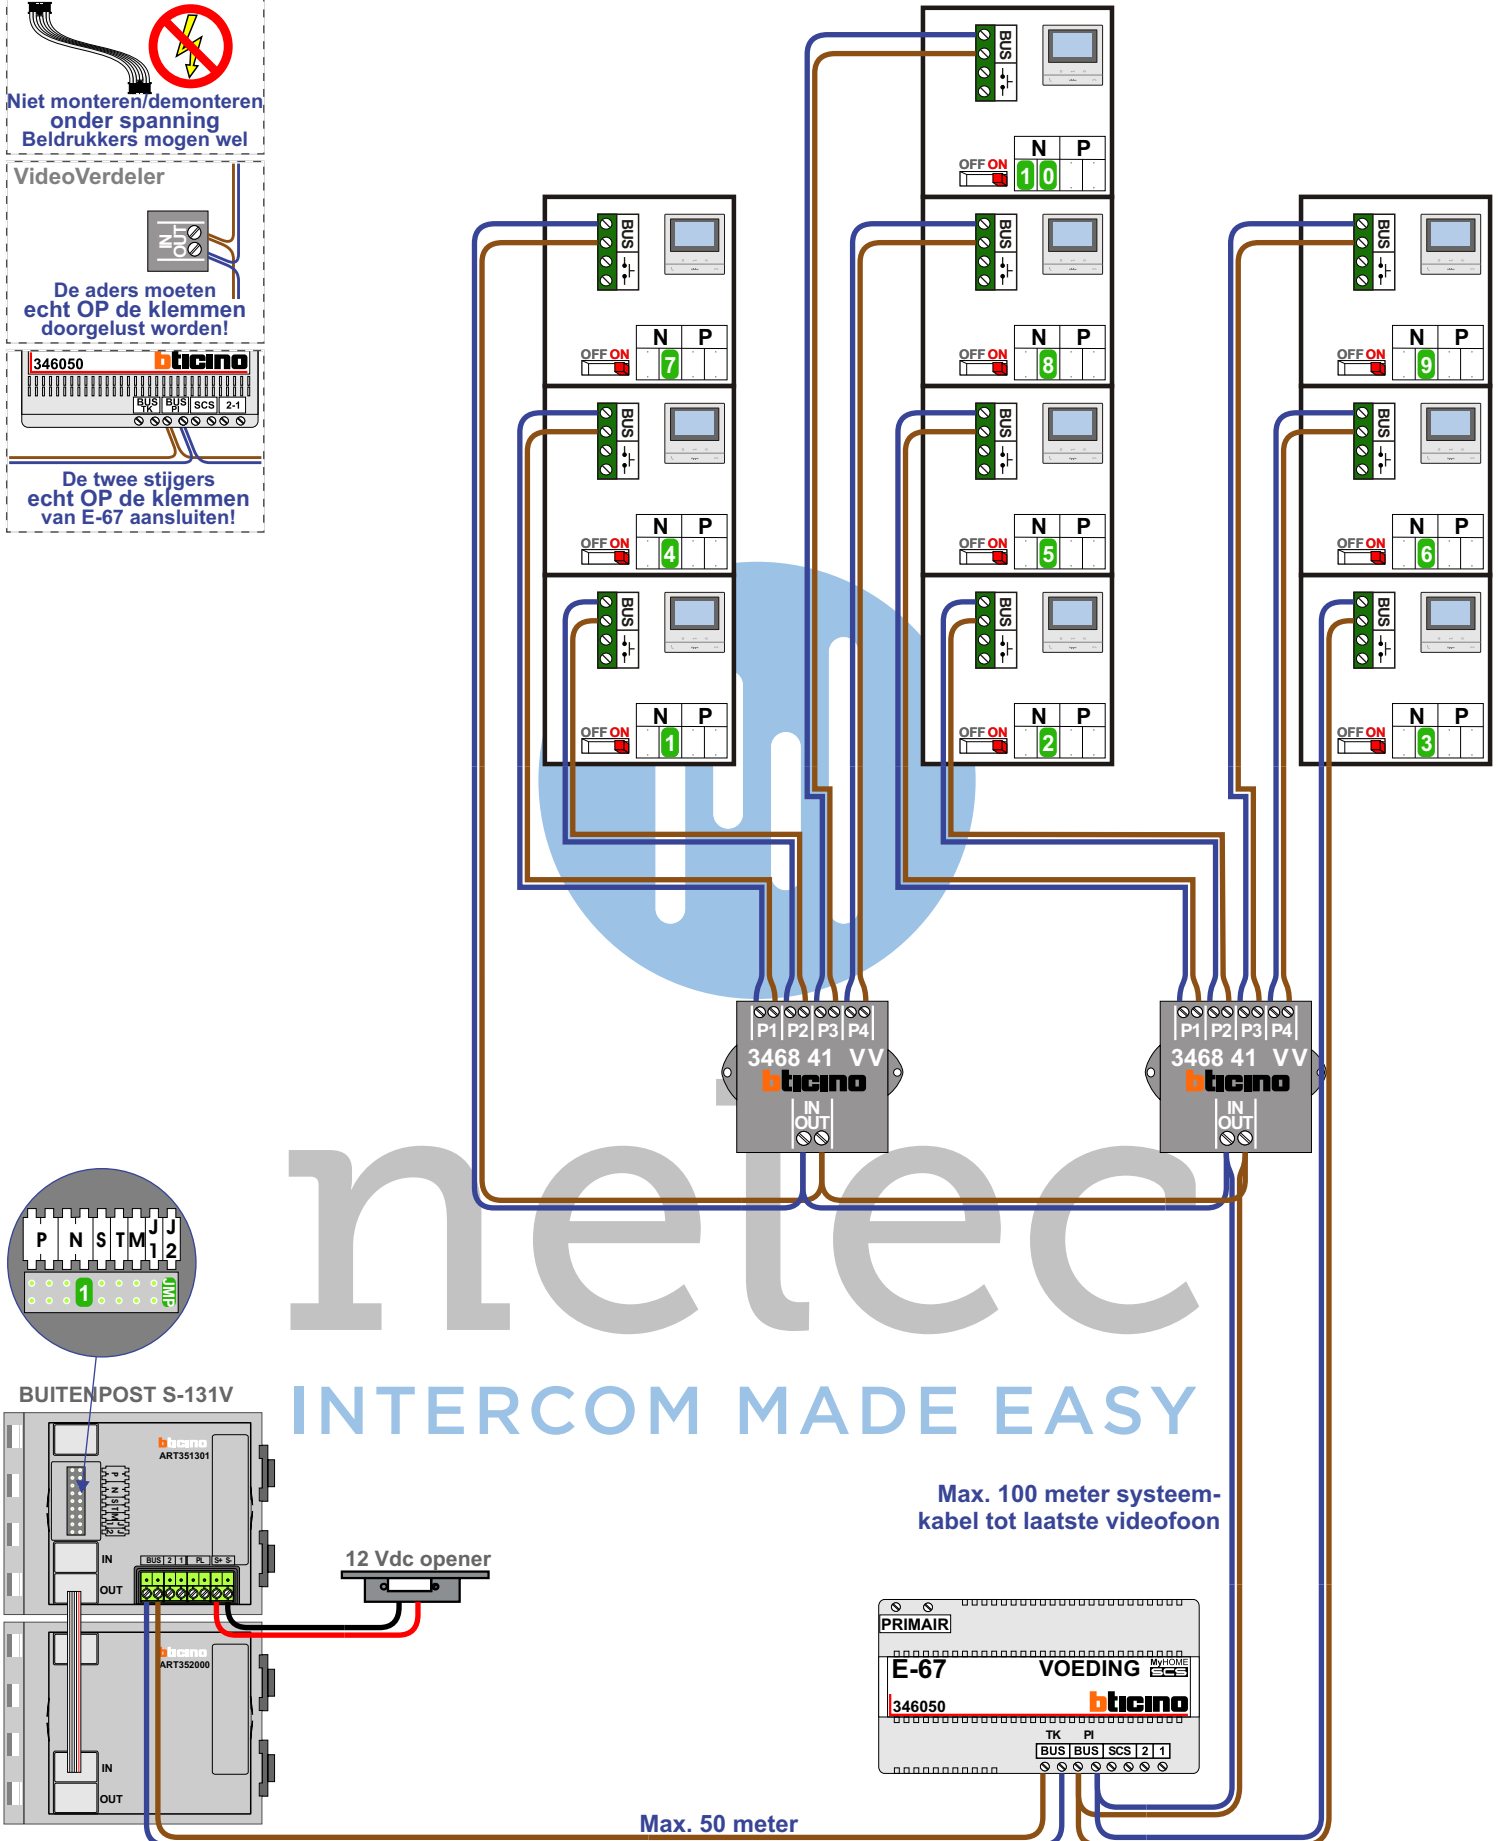

— = systeemkabel
 Bij andere getwiste kabel 66% afstand!
 Bij ongetwiste kabel max. 50 meter buitenpost naar videofoon.
 UTP op aanvraag.

Digitizers & flatcables

 Niet monteren/demonteren onder spanning
 Beldrukkers mogen wel

VideoVerdeler

 De aders moeten echt OP de klemmen doorgelust worden!

 De twee stijgers echt OP de klemmen van E-67 aansluiten!

TWEEDRAADS BUS

 Bij monteren/demonteren spanning eraf voorkomt defecten!

nelec
 INTERCOM MADE EASY

Max. 100 meter systeemkabel tot laatste videofoon

Max. 50 meter

N-Waarde	Huisnummer	Switch-ON
1	1F1	X
2	1F2	X
3	1F3	X
4	1F4	X
5	1F5	X
6	1F6	X
7	1F7	X
8	1F8	X
9	1F9	X
10	1F10	X