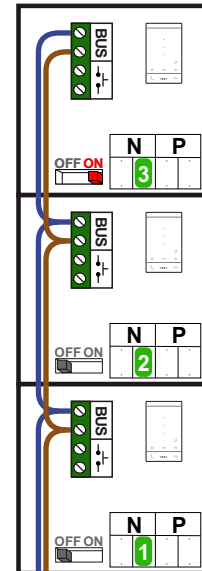

 = systeemkabel

Bij kabel 2 x 1 mm²:
180% afstand!

Bij kabel 2 x 0,28 mm²:
60% afstand!

UTP op aanvraag.

TWEEDRAADS BUS

Bij monteren/demonteren
spanning eraf
voorkomt defecten!

Bij installaties zonder
beeld maakt het niet
uit hoe je de bus
aansluit. De telefoons
hoeven niet in serie en
eindweerstand zijn
niet nodig.

nelec

INTERCOM MADE EASY

Max. 320 meter systeem-
kabel tot laatste deurtelefoon

12 Vac opener

DEURSTATION S-10A

Digitizer
voor
1 t/m 8
drukkers

Max. 290 meter