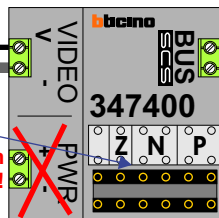

Videofoon
Software-matig
N=1 / P=0

gepolariseerd

gepolariseerd

Max. 100 meter systeemkabel tot laatste videofoon

Camera P=0 / Beeld bij de oproep

max. 3 meter coax kern coax mantel coax

Camera een eigen voeding geven!

Camera P=1 / 2e camera

max. 3 meter coax kern coax mantel coax

Camera een eigen voeding geven!

Max. 320 meter

Max. 50 meter

De twee deurstations echt OP de klemmen van E-67 aansluiten!

De aders moeten echt OP de klemmen doorgelust worden!