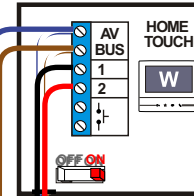

TWEEDRAADS BUS

Bij monteren/demonteren spanning eraf voorkomt defecten!

— = systeemkabel

Bij andere getwiste kabel 66% afstand!
Bij ongetwiste kabel max. 50 meter buitenpost naar videofoon.
UTP op aanvraag.

- A = Poort geheel open / P=0 / 1 sec.
- B = Poort blijft open / P=1 / flip/flop - bistabiel
- C = Poort loopstand / P=2 / 1 sec.
- D = Pakketkast open / P=3 / 6 sec.

Videofoon
Software-matig
N=1 / P=0

Videofoon
Software-matig
N=1 / P=0

gepolariseerd

gepolariseerd

Max. 100 meter systeemkabel tot laatste videofoon

Camera P=0 / Beeld bij de oproep

max. 3 meter coax kern coax mantel coax

Camera een eigen voeding geven!