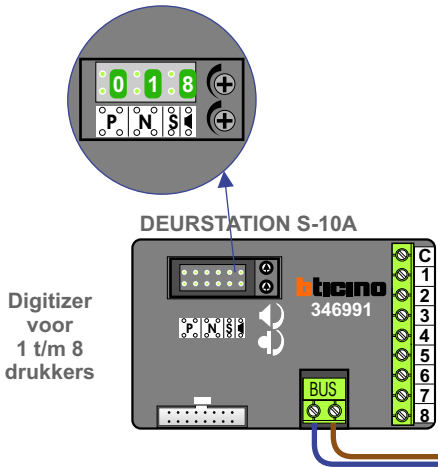

TWEEDRAADS BUS

Bij monteren/demonteren spanning eraf voorkomt defecten!

— = systeemkabel

Bij andere getwiste kabel 66% afstand!
Bij ongetwiste kabel max. 50 meter buitenpost naar videofoon.
UTP op aanvraag.

- A = Poort geheel open / P=0 / 1 sec.
- B = Poort blijft open / P=1 / flip/flop - bistabiel
- C = Poort loopstand / P=2 / 1 sec.
- D = Pakketkast open / P=3 / 6 sec.

Videofoon
Software-matig
N=1 / P=0

Videofoon
Software-matig
N=1 / P=0

gepolariseerd

gepolariseerd

Max. 100 meter systeemkabel tot laatste videofoon

Camera P=0 / Beeld bij de oproep

max. 3 meter coax kern coax mantel coax

Camera een eigen voeding geven!

Camera P=1 / 2e camera

max. 3 meter coax kern coax mantel coax

Camera een eigen voeding geven!

Max. 320 meter

Max. 50 meter

De twee deurstations echt OP de klemmen van E-67 aansluiten!

De aders moeten echt OP de klemmen doorgelust worden!