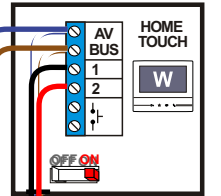

TWEEDRAADS BUS

Bij monteren/demonteren spanning eraf voorkomt defecten!

— = systeemkabel

Bij andere getwiste kabel 66% afstand!
Bij ongetwiste kabel max. 50 meter buitenpost naar videofoon.
UTP op aanvraag.

- A = Poort geheel open / P=0 / 1 sec.
- B = Poort blijft open / P=1 / flip/flop - bistabiel
- C = Poort loopstand / P=2 / 1 sec.
- D = Pakketkast open / P=3 / 6 sec.

Videofoon
Software-matig
N=1 / P=0

Videofoon
Software-matig
N=1 / P=0

gepolariseerd

gepolariseerd

Max. 100 meter systeemkabel tot laatste videofoon

Camera P=0 / Beeld bij de oproep

max. 3 meter coax kern coax mantel coax

Camera een eigen voeding geven!

Camera P=1 / 2e camera

max. 3 meter coax kern coax mantel coax

Camera een eigen voeding geven!

Max. 320 meter

Max. 50 meter

De twee deurstations echt OP de klemmen van E-67 aansluiten!

De aders moeten echt OP de klemmen doorgelust worden!