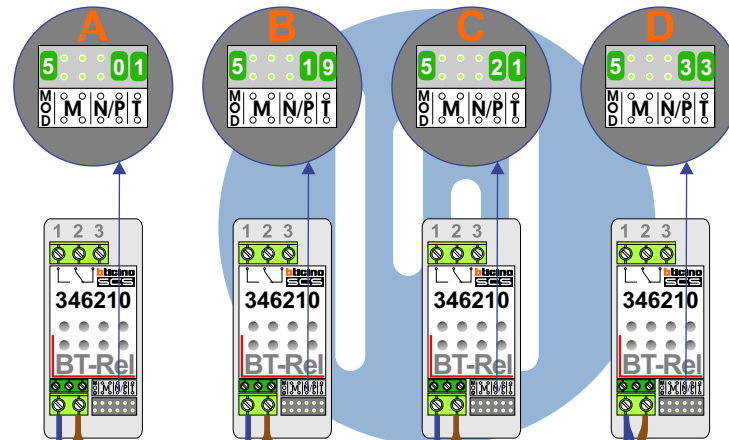

TWEEDRAADS BUS

Bij monteren/demonteren spanning eraf voorkomt defecten!

— = systeemkabel

Bij andere getwiste kabel 66% afstand!
Bij ongetwiste kabel max. 50 meter buitenpost naar videofoon.
UTP op aanvraag.

- A = Poort geheel open / P=0 / 1 sec.
- B = Poort blijft open / P=1 / flip/flop - bistabiel
- C = Poort loopstand / P=2 / 1 sec.
- D = Pakketkast open / P=3 / 6 sec.

Videofoon
Software-matig
N=1 / P=0

Videofoon
Software-matig
N=1 / P=0

gepolariseerd

gepolariseerd

Max. 100 meter systeemkabel tot laatste videofoon

Camera P=0 / Beeld bij de oproep

max. 3 meter coax kern coax mantel coax

Camera een eigen voeding geven!

Camera P=1 / 2e camera

max. 3 meter coax kern coax mantel coax

Camera een eigen voeding geven!

Max. 320 meter

Max. 50 meter

De twee deurstations echt OP de klemmen van E-67 aansluiten!

De aders moeten echt OP de klemmen doorgelust worden!