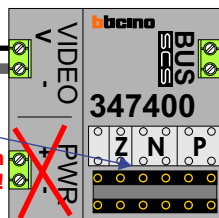

Videofoon
Software-matig
N=1 / P=0

gepolariseerd

gepolariseerd

Max. 100 meter systeemkabel tot laatste videofoon

Camera P=0 / Beeld bij de oproep

max. 3 meter coax kern coax mantel coax

Camera een eigen voeding geven!

Camera P=1 / 2e camera

max. 3 meter coax kern coax mantel coax

Camera een eigen voeding geven!

Max. 320 meter

Max. 50 meter

De twee deurstations echt OP de klemmen van E-67 aansluiten!

De aders moeten echt OP de klemmen doorgelust worden!