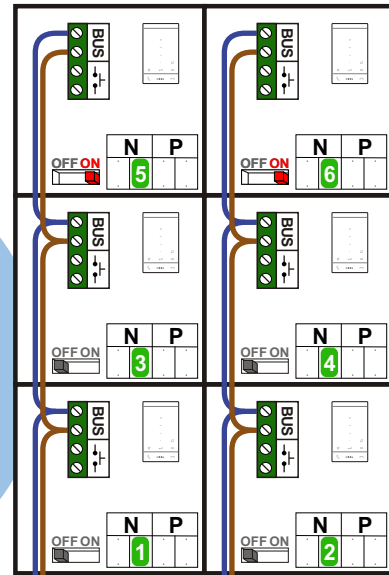

**— = systeemkabel**  
 Bij kabel 2 x 1 mm<sup>2</sup>:  
 180% afstand!  
 Bij kabel 2 x 0,28 mm<sup>2</sup>:  
 60% afstand!  
 UTP op aanvraag.

Bij installaties zonder beeld maakt het niet uit hoe je de bus aansluit. De telefoons hoeven niet in serie en eindweerstand zijn niet nodig.

TWEEDRAADS BUS

Bij monteren/demonteren spanning eraf voorkomt defecten!

nelec  
INTERCOM MADE EASY

Digitizer voor 1 t/m 8 drukkers

Max. 320 meter systeemkabel tot laatste deurtelefoon

Max. 290 meter