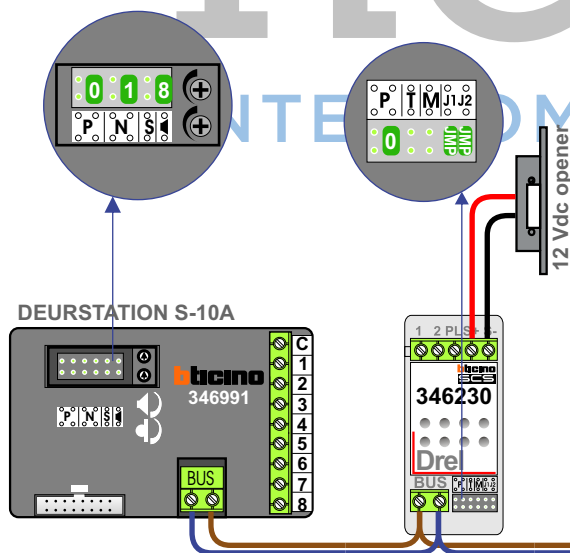

**— = systeemkabel**  
 Bij kabel 2 x 1 mm<sup>2</sup>:  
 180% afstand!  
 Bij kabel 2 x 0,28 mm<sup>2</sup>:  
 60% afstand!  
 UTP op aanvraag.

Bij installaties zonder beeld maakt het niet uit hoe je de bus aansluit. De telefoons hoeven niet in serie en eindweerstand zijn niet nodig.

TWEEDRAADS BUS

Bij monteren/demonteren spanning eraf voorkomt defecten!

nelec  
INTERCOM MADE EASY

Digitizer voor 1 t/m 8 drukkers

Max. 320 meter systeemkabel tot laatste deurtelefoon

Max. 290 meter