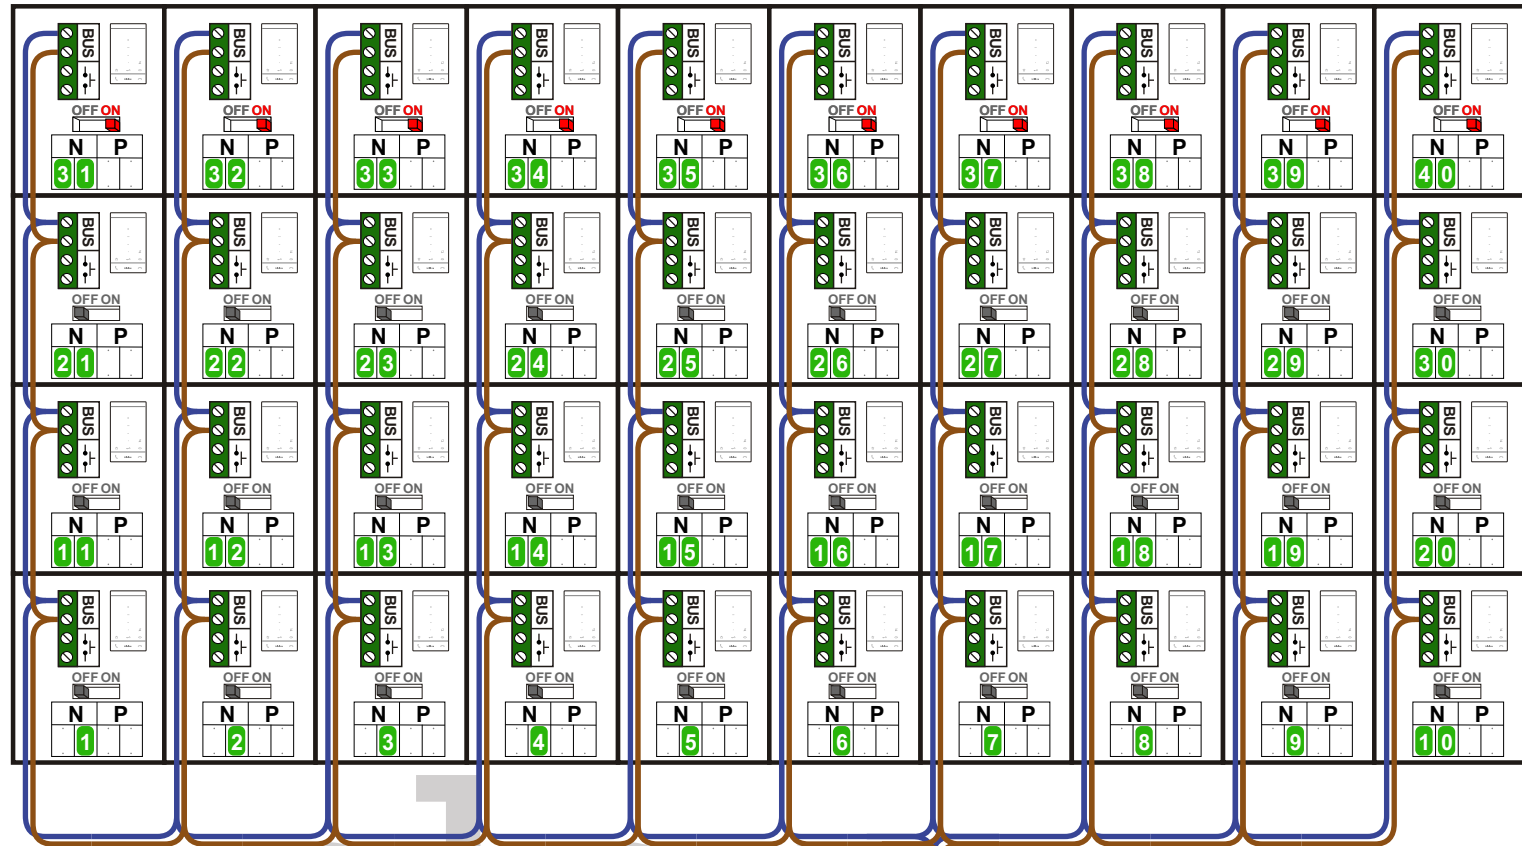

TWEEDRAADS BUS

Bij monteren/demonteren spanning eraf voorkomt defecten!

DEURSTATION S-10A

Digitizer voor 1 t/m 8 drukkers

Digitizer voor 9 t/m 16 drukkers

Digitizer voor 17 t/m 24 drukkers

Digitizer voor 25 t/m 32 drukkers

Digitizer voor 33 t/m 40 drukkers

nokje connector altijd binnenkant!

12 Vdc opener

Max. 290 meter

Max. 320 meter systeemkabel tot laatste deurtelefoon

Digitizers & flatcables

Niet monteren/demonteren onder spanning Beldrukkers mogen wel

DD8 digitizer: flatcable

Connector van flatcable nokje juiste kant op bij aansluiten op DD8

Bij installaties zonder beeld maakt het niet uit hoe je de bus aansluit. De telefoons hoeven niet in serie en eindweerstand zijn niet nodig.

— = systeemkabel

Bij andere getwiste kabel 66% afstand! Bij ongetwiste kabel max. 50 meter buitenpost naar videofoon. UTP op aanvraag.

N-Waarde	Huisnummer	Switch-ON
1	11	
2	13	
3	15	
4	17	
5	19	
6	21	
7	23	
8	25	
9	27	
10	29	
11	31	
12	33	
13	35	
14	37	
15	39	
16	41	
17	43	
18	45	
19	47	
20	49	
21	51	
22	53	
23	55	
24	57	
25	59	
26	61	
27	63	
28	65	
29	67	
30	69	
31	71	X
32	73	X
33	75	X
34	77	X
35	79	X
36	81	X
37	83	X
38	85	X
39	87	X
40	89	X