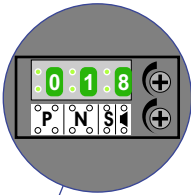

TWEEDRAADS BUS

Bij monteren/demonteren spanning eraf voorkomt defecten!

DEURSTATION S-10A

Digitizer voor 1 t/m 8 drukkers

Digitizer voor 9 t/m 16 drukkers

Digitizer voor 17 t/m 24 drukkers

Digitizer voor 25 t/m 32 drukkers

DD8 digitizer: flatcable

Connector van flatcable nokje juiste kant op bij aansluiten op DD8

Bij installaties zonder beeld maakt het niet uit hoe je de bus aansluit. De telefoons hoeven niet in serie en eindweerstand zijn niet nodig.