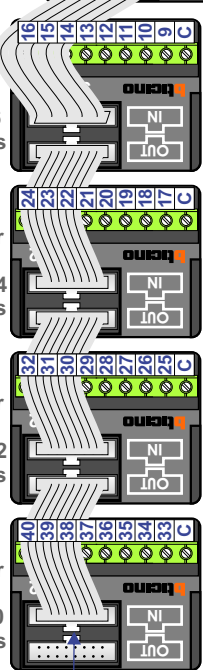

TWEEDRAADS BUS

Bij monteren/demonteren spanning eraf voorkomt defecten!

DEURSTATION S-10A

Digitizer voor 1 t/m 8 drukkers

Digitizer voor 9 t/m 16 drukkers

Digitizer voor 17 t/m 24 drukkers

Digitizer voor 25 t/m 32 drukkers

Digitizer voor 33 t/m 40 drukkers

nokje connector altijd binnenkant!

12 Vdc opener

Max. 290 meter

Max. 320 meter systeemkabel tot laatste deurtelefoon

Digitizers & flatcables

Niet monteren/demonteren onder spanning Beldrukkers mogen wel

DD8 digitizer: flatcable

Connector van flatcable nokje juiste kant op bij aansluiten op DD8

Bij installaties zonder beeld maakt het niet uit hoe je de bus aansluit. De telefoons hoeven niet in serie en eindweerstand zijn niet nodig.

— = systeemkabel

Bij andere getwiste kabel 66% afstand! Bij ongetwiste kabel max. 50 meter buitenpost naar videofoon. UTP op aanvraag.

N-Waarde	Huisnummer	Switch-ON
1	11	
2	13	
3	15	
4	17	
5	19	
6	21	
7	23	
8	25	
9	27	
10	29	
11	31	
12	33	
13	35	
14	37	
15	39	
16	41	
17	43	
18	45	
19	47	
20	49	
21	51	
22	53	
23	55	
24	57	
25	59	
26	61	
27	63	
28	65	
29	67	
30	69	
31	71	X
32	73	X
33	75	X
34	77	X
35	79	X
36	81	X
37	83	X
38	85	X
39	87	X
40	89	X