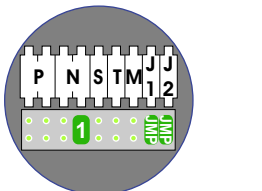

Digitizers & flatcables

Niet monteren/demonteren onder spanning
Bedrukkers mogen wel

M-50

De aders moeten echt OP de connector doorgelust worden!

VideoVerdeler

De aders moeten echt OP de klemmen doorgelust worden!

TWEEDRAADS BUS

Bij monteren/demonteren spanning eraf voorkomt defecten!

Pot.vrij contact tbv deuropener
S- S+ C NC NO
+ + + + +

Haal de spanning van het systeem als je een module monteert of demonteert

Max. 50 meter

Max. 100 meter systeemkabel tot laatste videofoon

nelec
INTERCOM MADE EASY