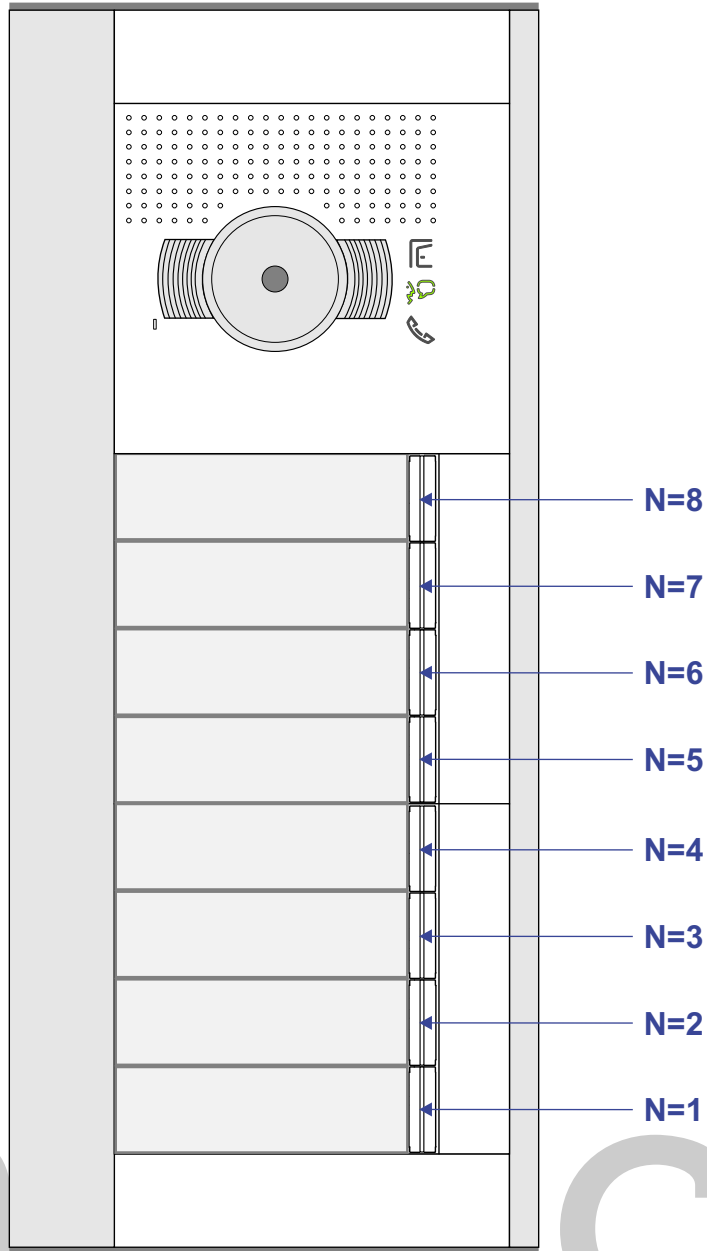

TWEEDRAADS BUS

Bij monteren/demonteren spanning eraf voorkomt defecten!

Pot.vrij contact tbv deuropener
S- S+ C NC NO
+ + + + +

Haal de spanning van het systeem als je een module monteert of demonteert

Max. 50 meter

Max. 100 meter systeemkabel tot laatste videofoon

nelec
INTERCOM MADE EASY