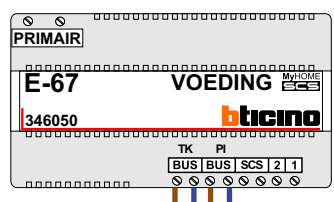

Max. 100 meter systeemkabel tot laatste videofoon

nelec
INTERCOM MADE EASY