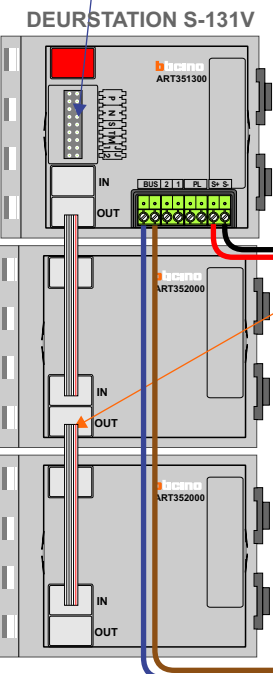

— = systeemkabel
Bij andere getwiste kabel 66% afstand!
Bij ongetwiste kabel max. 50 meter buitenpost naar videofoon.
UTP op aanvraag.

DD8 digitzer: flatcable

Connector van flatcable nokje juiste kant op bij aansluiten op DD8

Digitizers & flatcables

Niet monteren/demonteren onder spanning
Bedrukkers mogen wel

M-50

De aders moeten echt OP de connector doorgelust worden!

VideoVerdeler

De aders moeten echt OP de klemmen doorgelust worden!

TWEEDRAADS BUS

Bij monteren/demonteren spanning eraf voorkomt defecten!

Pot.vrij contact tbv deuropener
S- S+ C NC NO
+ + + + +

Haal de spanning van het systeem als je een module monteert of demonteert

Max. 50 meter

Max. 100 meter systeemkabel tot laatste videofoon

nelec
INTERCOM MADE EASY