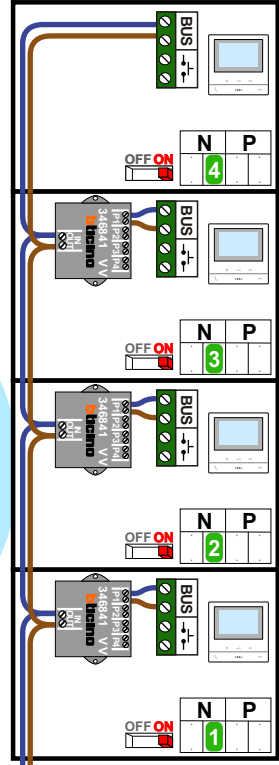

— = systeemkabel
Bij andere getwiste kabel 66% afstand!
Bij ongetwiste kabel max. 50 meter buitenpost naar videofoon.
UTP op aanvraag.

DD8 digitzer: flatcable

Connector van flatcable nokje juiste kant op bij aansluiten op DD8

Digitizers & flatcables

Niet monteren/demonteren onder spanning
Bedrukkers mogen wel

M-50

De aders moeten echt OP de connector doorgelust worden!

VideoVerdeler

De aders moeten echt OP de klemmen doorgelust worden!

TWEEDRAADS BUS

Bij monteren/demonteren spanning eraf voorkomt defecten!

Pot.vrij contact tbv deuropener
S- S+ C NC NO
+ + + + +

Haal de spanning van het systeem als je een module monteert of demonteert

Max. 50 meter

Max. 100 meter systeemkabel tot laatste videofoon

nelec
INTERCOM MADE EASY