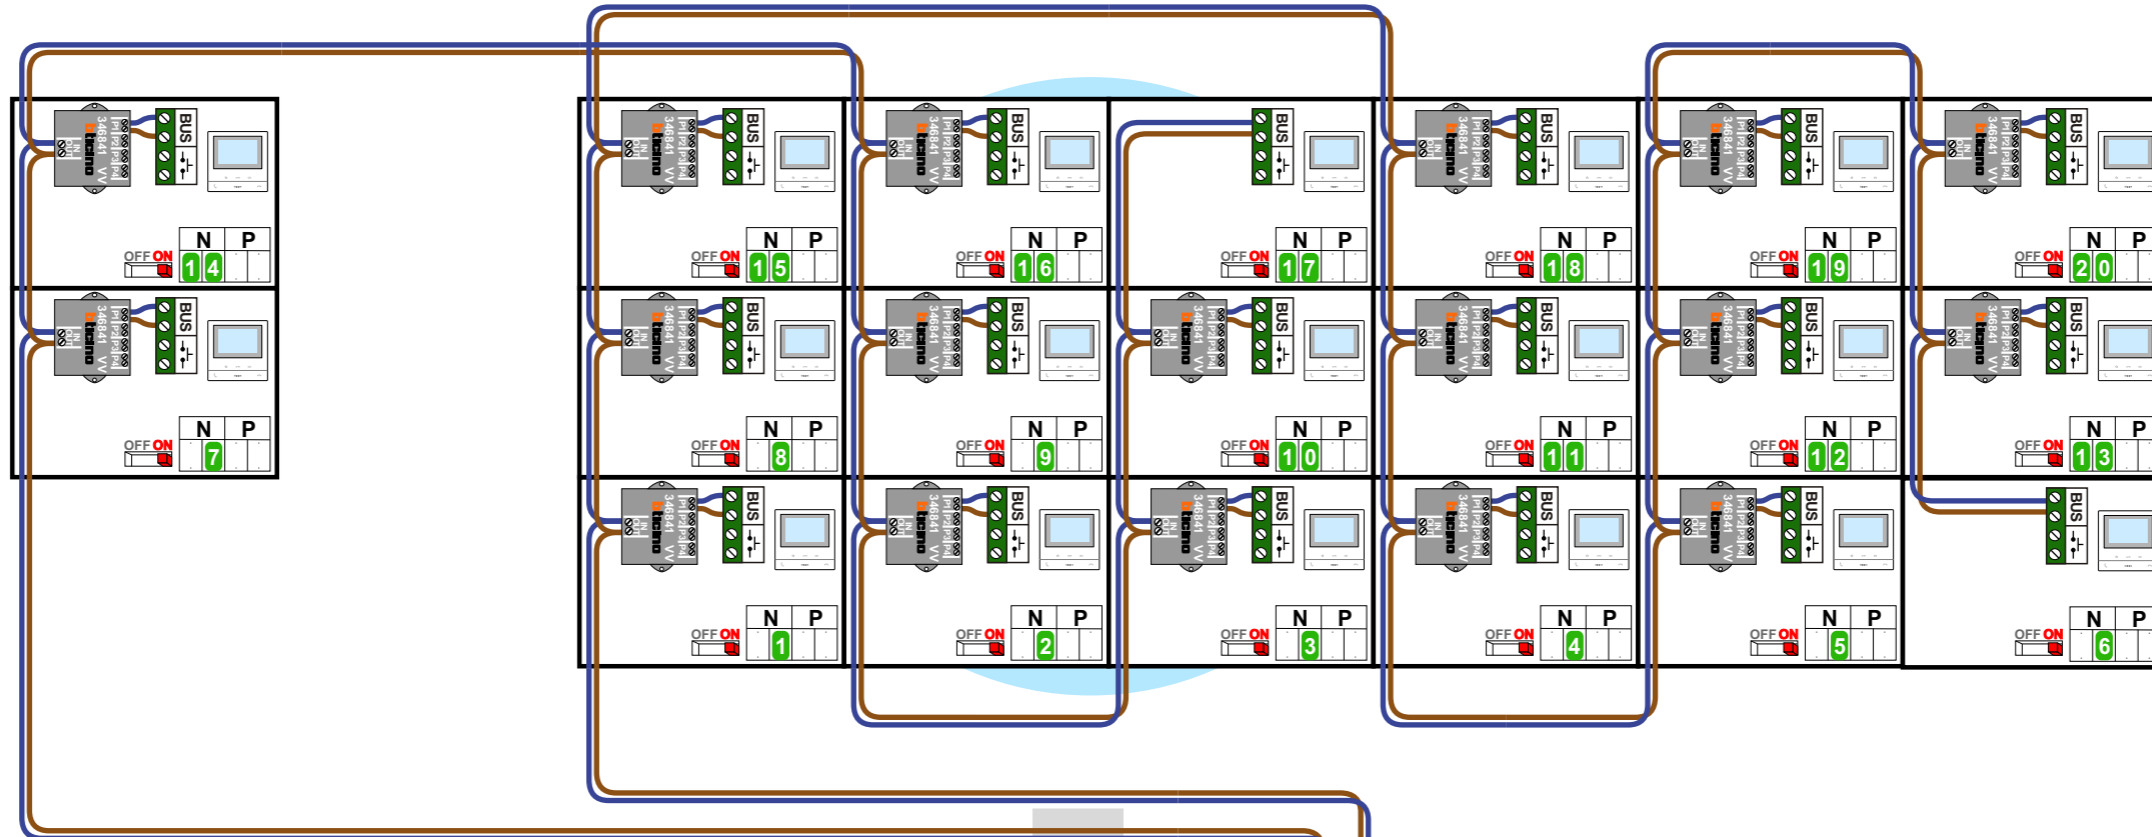

— = systeemkabel
 Bij andere getwiste kabel **66%** afstand!
 Bij ongetwiste kabel **max. 50 meter** buitenpost naar videofoon.
 UTP op aanvraag.

TWEEDRAADS BUS

Bij monteren/demonteren **spanning eraf** voorkomt defecten!

DEURSTATION S-140V

Max. 50 meter

nelec
INTERCOM MADE EASY

N-waarde	Huisnummer	Bouwnummer	Eindweerstand
1	45	1	X
2	47	2	X
3	49	3	X
4	51	4	X
5	53	5	X
6	55	6	X
7	57	7	X
8	59	8	X
9	61	9	X
10	63	10	X
11	65	11	X
12	67	12	X
13	69	13	X
14	71	14	X
15	73	15	X
16	75	16	X
17	77	17	X
18	79	18	X
19	81	19	X
20	83	20	X

nelec
INTERCOM MADE EASY