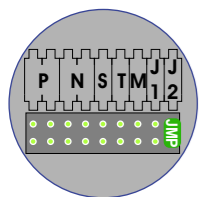

— = systeemkabel
 Bij andere getwiste kabel **66%** afstand!
 Bij ongetwiste kabel **max. 50 meter** buitenpost naar videofoon.
 UTP op aanvraag.

TWEEDRAADS BUS

Bij monteren/demonteren **spanning eraf** voorkomt defecten!

DEURSTATION S-140V

Max. 50 meter

nelec
INTERCOM MADE EASY

N-waarde	Huisnummer	Bouwnummer	Eindweerstand
1	45	1	X
2	47	2	X
3	49	3	X
4	51	4	X
5	53	5	X
6	55	6	X
7	57	7	X
8	59	8	X
9	61	9	X
10	63	10	X
11	65	11	X
12	67	12	X
13	69	13	X
14	71	14	X
15	73	15	X
16	75	16	X
17	77	17	X
18	79	18	X
19	81	19	X
20	83	20	X