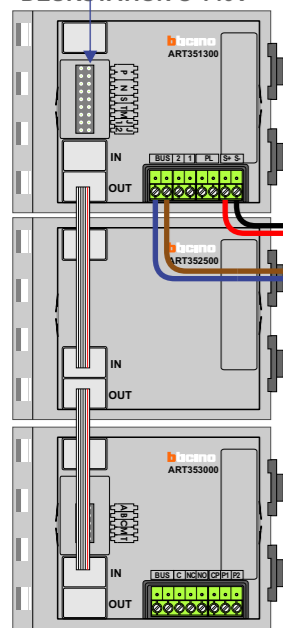

— = systeemkabel
 Bij andere getwiste kabel **66%** afstand!
 Bij ongetwiste kabel **max. 50 meter** buitenpost naar videofoon.
 UTP op aanvraag.

TWEEDRAADS BUS

Bij monteren/demonteren **spanning eraf** voorkomt defecten!

DEURSTATION S-140V

Max. 50 meter

nelec
INTERCOM MADE EASY

N-waarde	Huisnummer	Bouwnummer	Eindweerstand
1	45	1	X
2	47	2	X
3	49	3	X
4	51	4	X
5	53	5	X
6	55	6	X
7	57	7	X
8	59	8	X
9	61	9	X
10	63	10	X
11	65	11	X
12	67	12	X
13	69	13	X
14	71	14	X
15	73	15	X
16	75	16	X
17	77	17	X
18	79	18	X
19	81	19	X
20	83	20	X