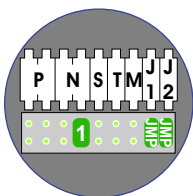

— = systeemkabel
 Bij andere getwiste kabel 66% afstand!
 Bij ongetwiste kabel max. 50 meter buitenpost naar videofoon.
 UTP op aanvraag.

Digitizers & flatcables

 Niet monteren/demonteren onder spanning
 Belrukkers mogen wel

M-50

 De aders moeten echt OP de connector doorgelust worden!

346050 bticino

 De twee stijgers echt OP de klemmen van E-67 aansluiten!

TWEEDRAADS BUS

Bij monteren/demonteren spanning eraf voorkomt defecten!

nelec
INTERCOM MADE EASY

Max. 100 meter systeemkabel tot laatste videofoon

Max. 50 meter

nelec
INTERCOM MADE EASY