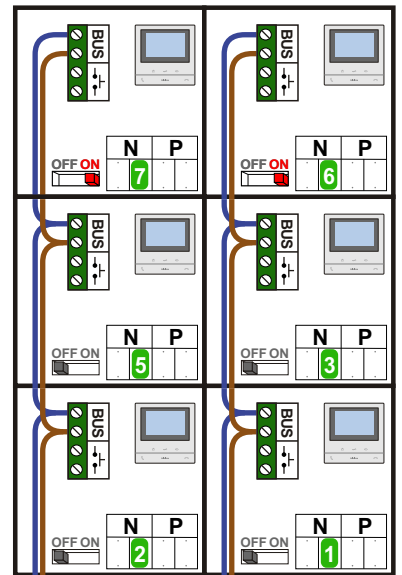

— = systeemkabel
 Bij andere getwiste kabel 66% afstand!
 Bij ongetwiste kabel max. 50 meter buitenpost naar videofoon.
 UTP op aanvraag.

Digitizers & flatcables

 Niet monteren/demonteren onder spanning
 Belrukkers mogen wel

M-50

 De aders moeten echt OP de connector doorgelust worden!

346050 bticino

 De twee stijgers echt OP de klemmen van E-67 aansluiten!

TWEEDRAADS BUS

Bij monteren/demonteren spanning eraf voorkomt defecten!

nelec
INTERCOM MADE EASY

Max. 100 meter systeemkabel tot laatste videofoon

Max. 50 meter

nelec
INTERCOM MADE EASY