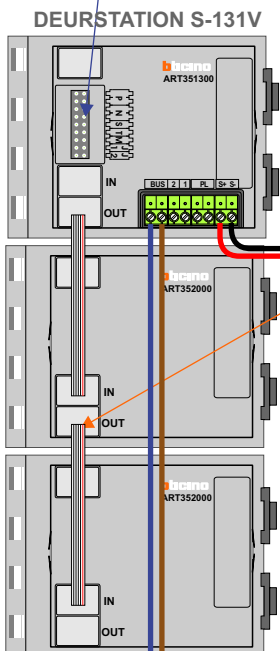

— = systeemkabel
 Bij andere getwiste kabel 66% afstand!
 Bij ongetwiste kabel max. 50 meter buitenpost naar videofoon.
 UTP op aanvraag.

Digitizers & flatcables

 Niet monteren/demonteren onder spanning
 Belrukkers mogen wel

M-50

 De aders moeten echt OP de connector doorgelust worden!

346050 bticino

 De twee stijgers echt OP de klemmen van E-67 aansluiten!

TWEEDRAADS BUS

Bij monteren/demonteren spanning eraf voorkomt defecten!

nelec
INTERCOM MADE EASY

Max. 100 meter systeemkabel tot laatste videofoon

Max. 50 meter

nelec
INTERCOM MADE EASY