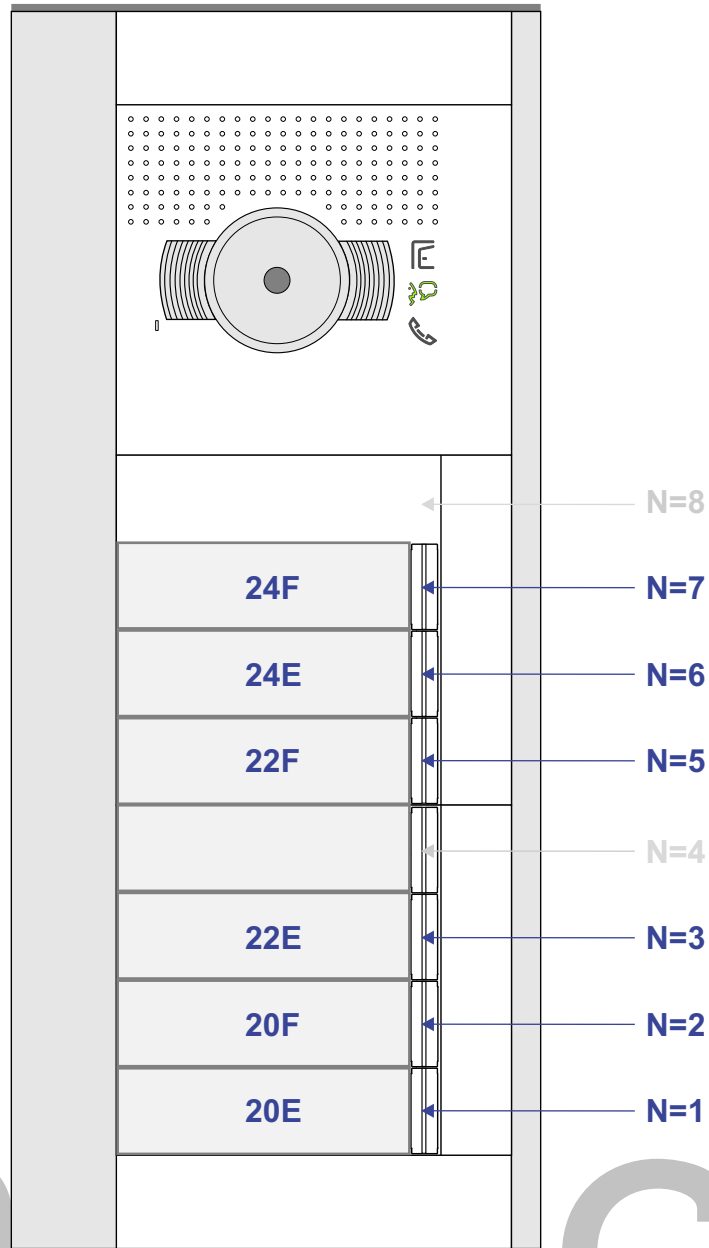

— = systeemkabel
 Bij andere getwiste kabel 66% afstand!
 Bij ongetwiste kabel max. 50 meter buitenpost naar videofoon.
 UTP op aanvraag.

Digitizers & flatcables

 Niet monteren/demonteren onder spanning
 Belrukkers mogen wel

M-50

 De aders moeten echt OP de connector doorgelust worden!

346050 bticino

 De twee stijgers echt OP de klemmen van E-67 aansluiten!

TWEEDRAADS BUS

Bij monteren/demonteren spanning eraf voorkomt defecten!

nelec
INTERCOM MADE EASY

Max. 100 meter systeemkabel tot laatste videofoon

Max. 50 meter

nelec
INTERCOM MADE EASY