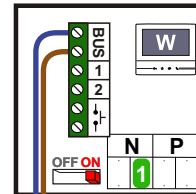

Max. 50 meter