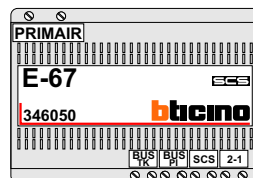

Max. 50 meter

Max. 50 meter

Max. 100 meter systeemkabel tot laatste videofoon

**— = systeemkabel**  
 Bij andere getwiste kabel 66% afstand!  
 Bij ongetwiste kabel max. 50 meter buitenpost naar videofoon.  
 UTP op aanvraag.