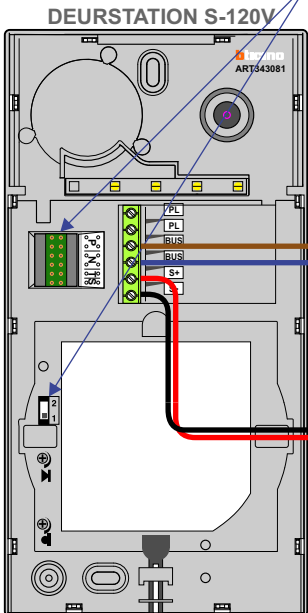

Max. 50 meter

Max. 50 meter

Max. 100 meter systeemkabel tot laatste videofoon

**— = systeemkabel**  
 Bij andere getwiste kabel 66% afstand!  
 Bij ongetwiste kabel max. 50 meter buitenpost naar videofoon.  
 UTP op aanvraag.

**TWEEDRAADS BUS**

Bij monteren/demonteren spanning eraf voorkomt defecten!

Max. 50 meter

Max. 100 meter systeemkabel tot laatste videofoon

Max. 50 meter