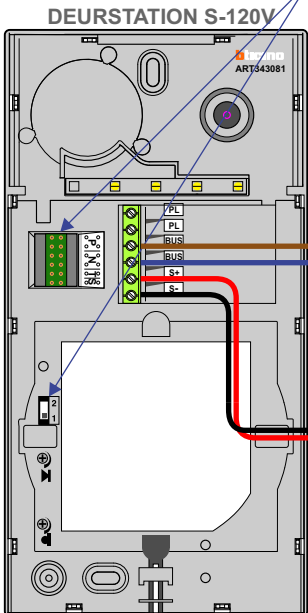

**— = systeemkabel**  
 Bij andere getwiste kabel 66% afstand!  
 Bij ongetwiste kabel max. 50 meter buitenpost naar videofoon.  
 UTP op aanvraag.

**TWEEDRAADS BUS**

Bij monteren/demonteren spanning eraf voorkomt defecten!

Max. 50 meter

Max. 50 meter

Max. 100 meter systeemkabel tot laatste videofoon

**— = systeemkabel**  
 Bij andere getwiste kabel 66% afstand!  
 Bij ongetwiste kabel max. 50 meter buitenpost naar videofoon.  
 UTP op aanvraag.

**TWEEDRAADS BUS**

Bij monteren/demonteren spanning eraf voorkomt defecten!

Max. 50 meter

Max. 100 meter systeemkabel tot laatste videofoon

Max. 50 meter