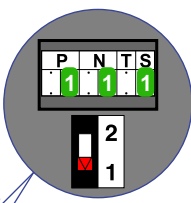

— = systeemkabel
Bij andere getwiste kabel 66% afstand!
Bij ongetwiste kabel max. 50 meter buitenpost naar videofoon.
UTP op aanvraag.

TWEEDRAADS BUS

Bij monteren/demonteren spanning eraf voorkomt defecten!