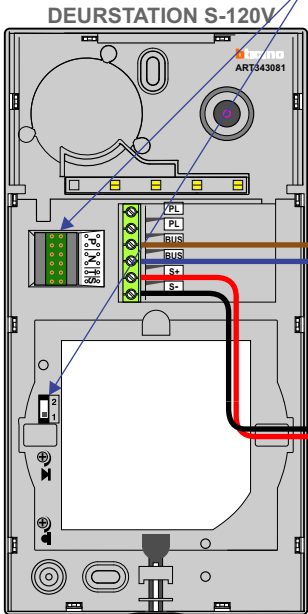

**— = systeemkabel**  
 Bij andere getwiste kabel 66% afstand!  
 Bij ongetwiste kabel max. 50 meter buitenpost naar videofoon.  
 UTP op aanvraag.

**TWEEDRAADS BUS**

Bij monteren/demonteren spanning eraf voorkomt defecten!

Max. 50 meter

Max. 50 meter

Max. 100 meter systeemkabel tot laatste videofoon

**— = systeemkabel**  
 Bij andere getwiste kabel 66% afstand!  
 Bij ongetwiste kabel max. 50 meter buitenpost naar videofoon.  
 UTP op aanvraag.

**TWEEDRAADS BUS**

Bij monteren/demonteren spanning eraf voorkomt defecten!

Max. 50 meter

Max. 100 meter systeemkabel tot laatste videofoon

Max. 50 meter