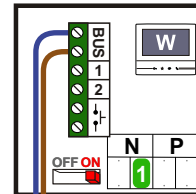

**— = systeemkabel**  
 Bij andere getwiste kabel 66% afstand!  
 Bij ongetwiste kabel max. 50 meter buitenpost naar videofoon.  
 UTP op aanvraag.

**TWEEDRAADS BUS**

Bij monteren/demonteren spanning eraf voorkomt defecten!

Max. 50 meter

Max. 50 meter

Max. 100 meter systeemkabel tot laatste videofoon

**— = systeemkabel**  
 Bij andere getwiste kabel 66% afstand!  
 Bij ongetwiste kabel max. 50 meter buitenpost naar videofoon.  
 UTP op aanvraag.

**TWEEDRAADS BUS**

Bij monteren/demonteren spanning eraf voorkomt defecten!

Max. 50 meter

Max. 100 meter systeemkabel tot laatste videofoon

Max. 50 meter