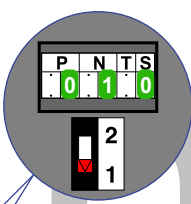

**TWEEDRAADS BUS**

Bij monteren/demonteren spanning eraf voorkomt defecten!

Max. 50 meter

Max. 100 meter systeemkabel tot laatste videofoon

Max. 50 meter