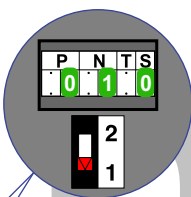

**— = systeemkabel**  
 Bij andere getwiste kabel 66% afstand!  
 Bij ongetwiste kabel max. 50 meter buitenpost naar videofoon.  
 UTP op aanvraag.

**TWEEDRAADS BUS**

Bij monteren/demonteren spanning eraf voorkomt defecten!

Max. 50 meter

Max. 50 meter

Max. 100 meter systeemkabel tot laatste videofoon

**— = systeemkabel**  
 Bij andere getwiste kabel 66% afstand!  
 Bij ongetwiste kabel max. 50 meter buitenpost naar videofoon.  
 UTP op aanvraag.