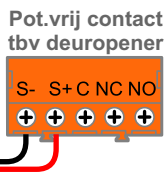

Max. 50 meter