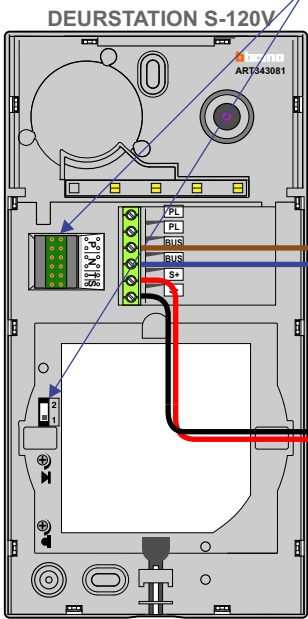

**— = systeemkabel**  
 Bij andere getwiste kabel 66% afstand!  
 Bij ongetwiste kabel max. 50 meter buitenpost naar videofoon.  
 UTP op aanvraag.

**TWEEDRAADS BUS**

Bij monteren/demonteren spanning eraf voorkomt defecten!

Max. 50 meter

Max. 50 meter

Max. 100 meter systeemkabel tot laatste videofoon

**— = systeemkabel**  
 Bij andere getwiste kabel 66% afstand!  
 Bij ongetwiste kabel max. 50 meter buitenpost naar videofoon.  
 UTP op aanvraag.

**TWEEDRAADS BUS**

Bij monteren/demonteren spanning eraf voorkomt defecten!

Max. 50 meter

Max. 100 meter systeemkabel tot laatste videofoon

Max. 50 meter