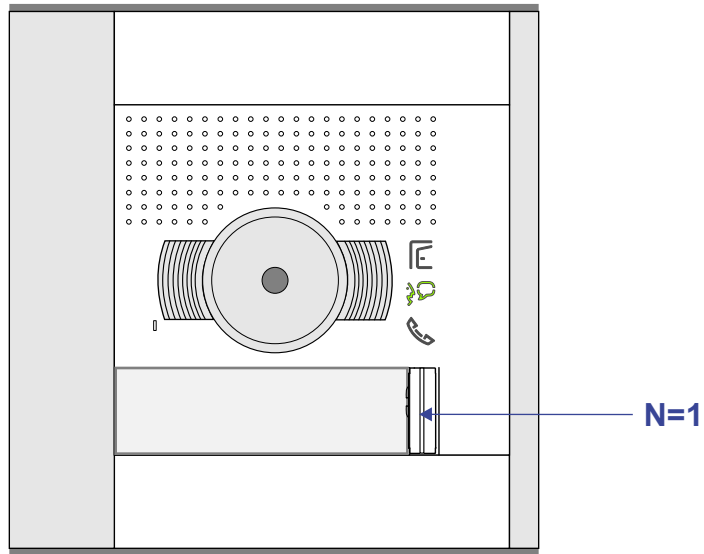

nelec

Haal de spanning van het
systeem als je een module
monteert of demonteert

Max. 100 meter system-
kabel tot laatste videofoon

Max. 50 meter

nelec
INTERCOM MADE EASY

— = systeemkabel
Bij kabel 2 x 1 mm²:
180% afstand!
Bij kabel 2 x 0,28 mm²:
60% afstand!
UTP op aanvraag.

Digitizers & flatcables

Niet monteren/demonteren
onder spanning
Bedrukkers mogen wel

TWEEDRAADS BUS

Bij monteren/demonteren
spanning eraf
voorkomt defecten!

nelec
INTERCOM MADE EASY