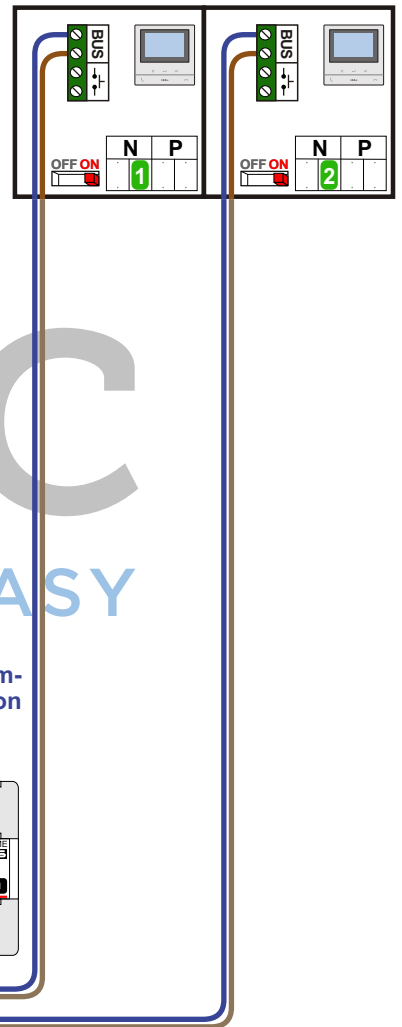

— = systeemkabel
Bij kabel 2 x 1 mm²:
180% afstand!
Bij kabel 2 x 0,28 mm²:
60% afstand!
UTP op aanvraag.

Digitizers & flatcables

Niet monteren/demonteren
onder spanning
Bedrukkers mogen wel

TWEEDRAADS BUS
 
Bij monteren/demonteren
spanning eraf
voorkomt defecten!

nelec

Haal de spanning van het
systeem als je een module
monteert of demonteert

Max. 100 meter system-
kabel tot laatste videofoon

Max. 50 meter

nelec
INTERCOM MADE EASY

— = systeemkabel
Bij kabel 2 x 1 mm²:
180% afstand!
Bij kabel 2 x 0,28 mm²:
60% afstand!
UTP op aanvraag.

Digitizers & flatcables

Niet monteren/demonteren
onder spanning
Bedrukkers mogen wel

TWEEDRAADS BUS

Bij monteren/demonteren
spanning eraf
voorkomt defecten!

nelec
INTERCOM MADE EASY