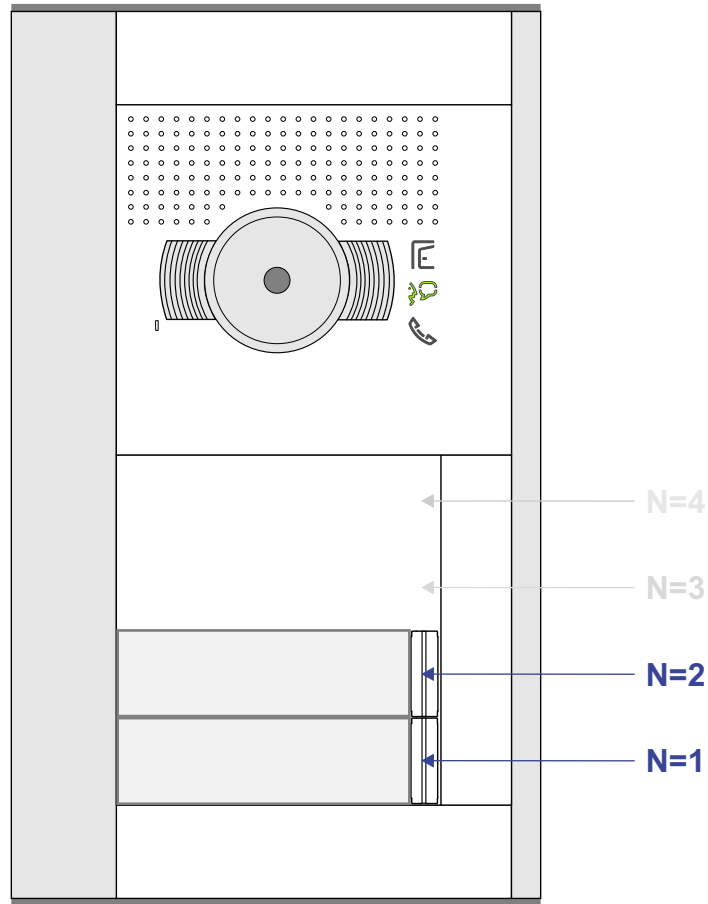

— = systeemkabel
Bij kabel 2 x 1 mm²:
180% afstand!
Bij kabel 2 x 0,28 mm²:
60% afstand!
UTP op aanvraag.

Digitizers & flatcables

Niet monteren/demonteren
onder spanning
Bedrukkers mogen wel

TWEEDRAADS BUS
 
Bij monteren/demonteren
spanning eraf
voorkomt defecten!

nelec

Haal de spanning van het
systeem als je een module
monteert of demonteert

Max. 100 meter system-
kabel tot laatste videofoon

Max. 50 meter

nelec
INTERCOM MADE EASY

— = systeemkabel
Bij kabel 2 x 1 mm²:
180% afstand!
Bij kabel 2 x 0,28 mm²:
60% afstand!
UTP op aanvraag.

Digitizers & flatcables

Niet monteren/demonteren
onder spanning
Bedrukkers mogen wel

TWEEDRAADS BUS

Bij monteren/demonteren
spanning eraf
voorkomt defecten!

nelec
INTERCOM MADE EASY