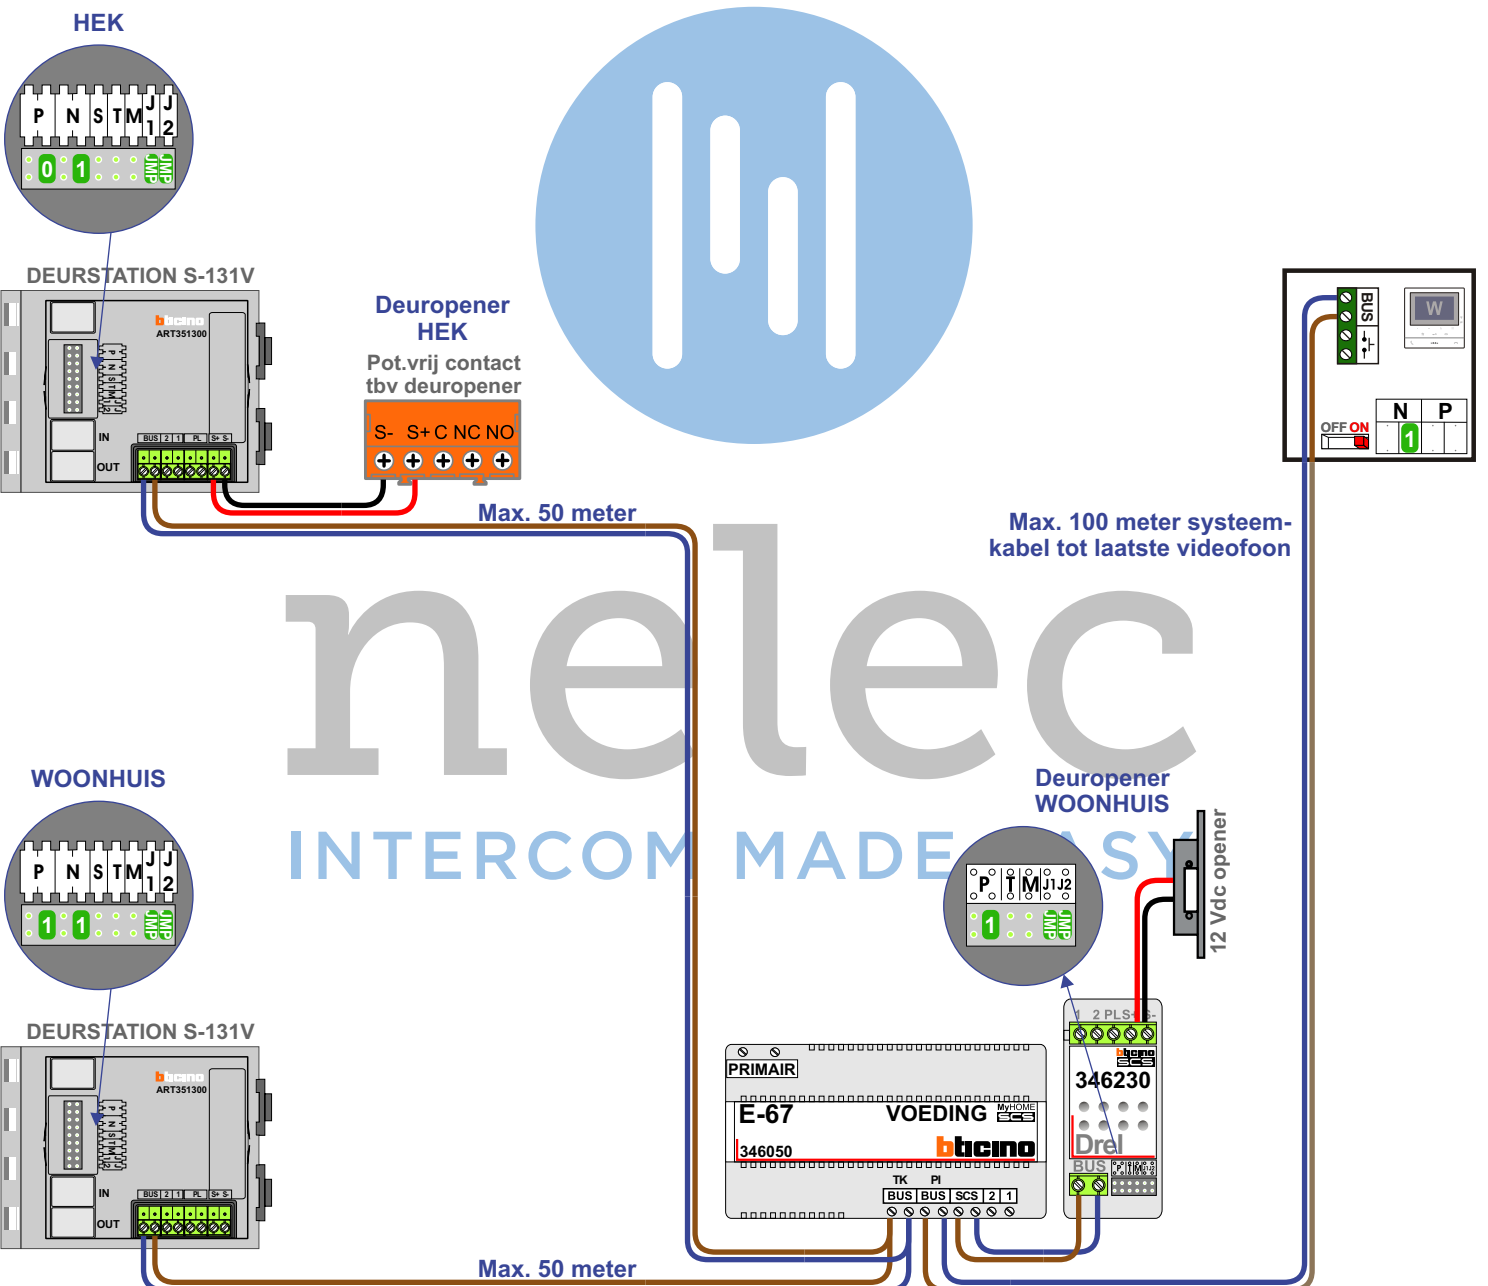

— = systeemkabel
Bij kabel 2 x 1 mm²:
180% afstand!
Bij kabel 2 x 0,28 mm²:
60% afstand!
UTP op aanvraag.

Digitizers & flatcables

Niet monteren/demonteren
onder spanning
Bedrukkers mogen wel

TWEEDRAADS BUS
 
Bij monteren/demonteren
spanning eraf
voorkomt defecten!

nelec

Haal de spanning van het
systeem als je een module
monteert of demonteert

Max. 100 meter system-
kabel tot laatste videofoon

Max. 50 meter

nelec
INTERCOM MADE EASY

— = systeemkabel
Bij kabel 2 x 1 mm²:
180% afstand!
Bij kabel 2 x 0,28 mm²:
60% afstand!
UTP op aanvraag.

Digitizers & flatcables

Niet monteren/demonteren
onder spanning
Bedrukkers mogen wel

TWEEDRAADS BUS

Bij monteren/demonteren
spanning eraf
voorkomt defecten!

nelec
INTERCOM MADE EASY