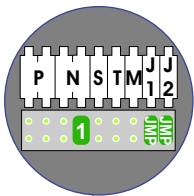

— = systeemkabel
Bij kabel 2 x 1 mm²:
180% afstand!
Bij kabel 2 x 0,28 mm²:
60% afstand!
UTP op aanvraag.

Digitizers & flatcables

Niet monteren/demonteren
onder spanning
Bedrukkers mogen wel

TWEEDRAADS BUS
 
Bij monteren/demonteren
spanning eraf
voorkomt defecten!

nelec

Haal de spanning van het
systeem als je een module
monteert of demonteert

Max. 100 meter system-
kabel tot laatste videofoon

Max. 50 meter

nelec
INTERCOM MADE EASY

— = systeemkabel
Bij kabel 2 x 1 mm²:
180% afstand!
Bij kabel 2 x 0,28 mm²:
60% afstand!
UTP op aanvraag.