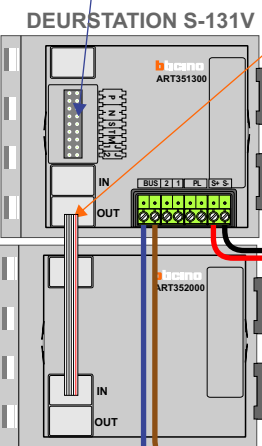

— = systeemkabel
Bij kabel 2 x 1 mm²:
180% afstand!
Bij kabel 2 x 0,28 mm²:
60% afstand!
UTP op aanvraag.

Digitizers & flatcables

Niet monteren/demonteren
onder spanning
Bedrukkers mogen wel

TWEEDRAADS BUS
 
Bij monteren/demonteren
spanning eraf
voorkomt defecten!

nelec

Haal de spanning van het
systeem als je een module
monteert of demonteert

Max. 100 meter system-
kabel tot laatste videofoon

Max. 50 meter

nelec
INTERCOM MADE EASY

— = systeemkabel
Bij kabel 2 x 1 mm²:
180% afstand!
Bij kabel 2 x 0,28 mm²:
60% afstand!
UTP op aanvraag.

Digitizers & flatcables

Niet monteren/demonteren
onder spanning
Bedrukkers mogen wel

TWEEDRAADS BUS

Bij monteren/demonteren
spanning eraf
voorkomt defecten!

nelec
INTERCOM MADE EASY