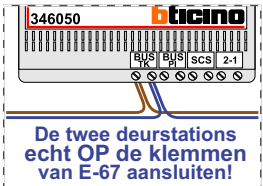

— = systeemkabel
Bij kabel 2 x 1 mm²:
180% afstand!
Bij kabel 2 x 0,28 mm²:
60% afstand!
UTP op aanvraag.

Digitizers & flatcables

Niet monteren/demonteren
onder spanning
Bedrukkers mogen wel