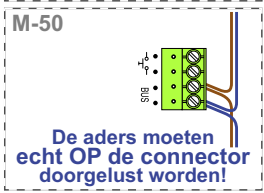

— = systeemkabel
Bij kabel 2 x 1 mm²:
180% afstand!
Bij kabel 2 x 0,28 mm²:
60% afstand!
UTP op aanvraag.

Digitizers & flatcables

Niet monteren/demonteren
onder spanning
Bedrukkers mogen wel

TWEEDRAADS BUS
 
Bij monteren/demonteren
spanning eraf
voorkomt defecten!

nelec

Haal de spanning van het
systeem als je een module
monteert of demonteert

Max. 100 meter system-
kabel tot laatste videofoon

Max. 50 meter

nelec
INTERCOM MADE EASY

— = systeemkabel
Bij kabel 2 x 1 mm²:
180% afstand!
Bij kabel 2 x 0,28 mm²:
60% afstand!
UTP op aanvraag.