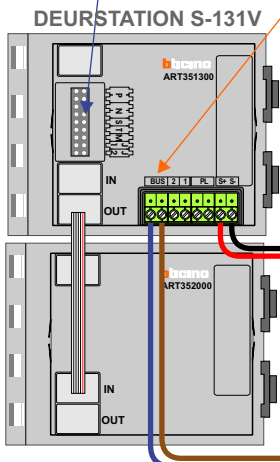

**— = systeemkabel**  
 Bij andere getwiste kabel 66% afstand!  
 Bij ongetwiste kabel max. 50 meter buitenpost naar videofoon.  
 UTP op aanvraag.

De twee stijgers echt OP de klemmen van E-67 aansluiten!

**TWEEDRAADS BUS**

Bij monteren/demonteren spanning eraf voorkomt defecten!

Haal de spanning van het systeem als je een module monteert of demonteert

nelec  
INTERCOM MADE EASY

Max. 100 meter systeemkabel tot laatste videofoon

Max. 50 meter

nelec  
INTERCOM MADE EASY