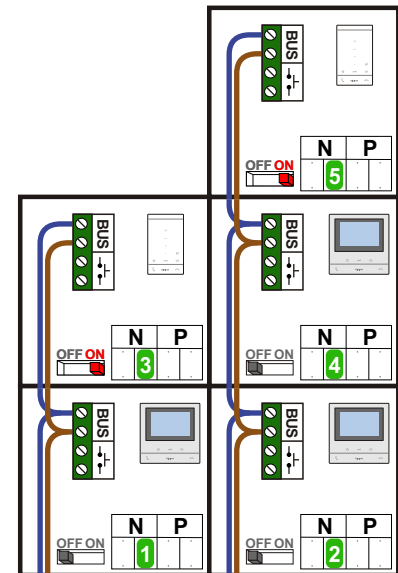

**— = systeemkabel**  
 Bij andere getwiste kabel 66% afstand!  
 Bij ongetwiste kabel max. 50 meter buitenpost naar videofoon.  
 UTP op aanvraag.

De twee stijgers echt OP de klemmen van E-67 aansluiten!

**TWEEDRAADS BUS**

Bij monteren/demonteren spanning eraf voorkomt defecten!

Haal de spanning van het systeem als je een module monteert of demonteert

nelec  
INTERCOM MADE EASY

Max. 100 meter systeemkabel tot laatste videofoon

Max. 50 meter

nelec  
INTERCOM MADE EASY