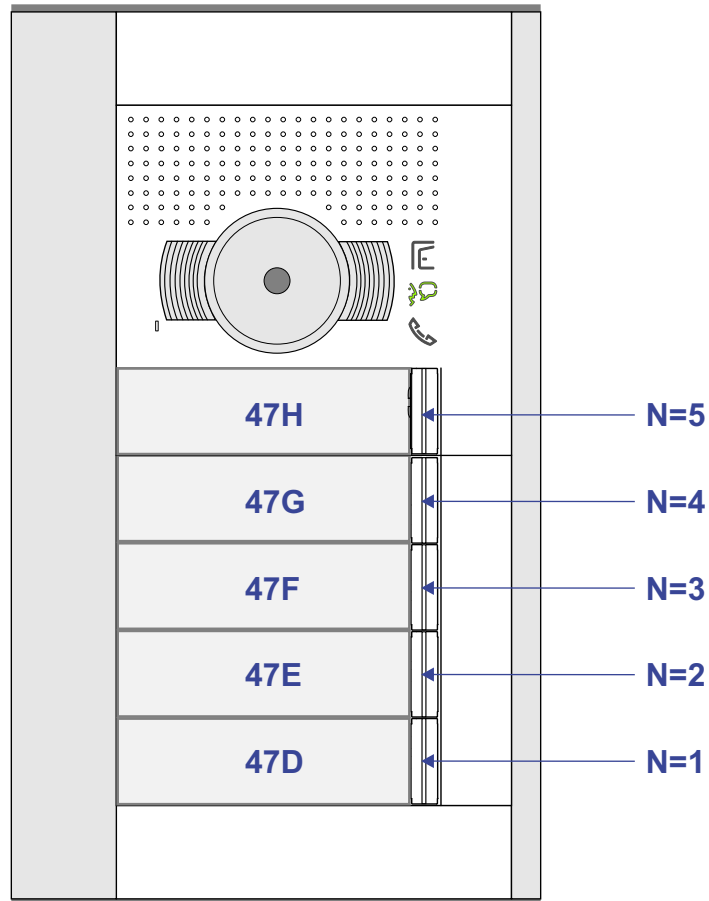

**— = systeemkabel**  
 Bij andere getwiste kabel 66% afstand!  
 Bij ongetwiste kabel max. 50 meter buitenpost naar videofoon.  
 UTP op aanvraag.

De twee stijgers echt OP de klemmen van E-67 aansluiten!

**TWEEDRAADS BUS**

Bij monteren/demonteren spanning eraf voorkomt defecten!

Haal de spanning van het systeem als je een module monteert of demonteert

nelec  
INTERCOM MADE EASY

Max. 100 meter systeemkabel tot laatste videofoon

Max. 50 meter

nelec  
INTERCOM MADE EASY