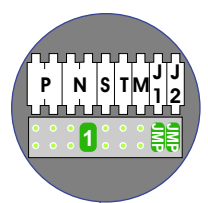

**— = systeemkabel**  
 Bij andere getwiste kabel 66% afstand!  
 Bij ongetwiste kabel max. 50 meter buitenpost naar videofoon.  
 UTP op aanvraag.

De twee stijgers echt OP de klemmen van E-67 aansluiten!

**TWEEDRAADS BUS**

Bij monteren/demonteren spanning eraf voorkomt defecten!

Haal de spanning van het systeem als je een module monteert of demonteert

nelec  
INTERCOM MADE EASY

Max. 100 meter systeemkabel tot laatste videofoon

Max. 50 meter

nelec  
INTERCOM MADE EASY