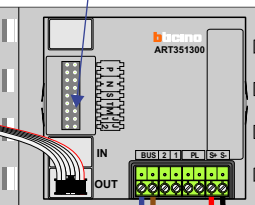

btcino

— = systeemkabel
Bij andere getwiste kabel 66% afstand!
Bij ongetwiste kabel max. 50 meter buitenpost naar videofoon.
UTP op aanvraag.

TWEEDRAADS BUS

Bij monteren/demonteren spanning eraf voorkomt defecten!

nelec
INTERCOM MADE EASY

Max. 100 meter systeemkabel tot laatste videofoon

Haal de spanning van het systeem als je de digitizer monteert of demonteert

DEURSTATION S-130V

Digitizer voor 1 t/m 8 drukkers

nokjes connectoren wijzen naar elkaar

Max. 50 meter

N-Waarde	Huisnummer	Switch-ON
1	2A	
2	2B	
3	2C	
4	2D	
5	2E	X
6	2F	X

nelec
INTERCOM MADE EASY