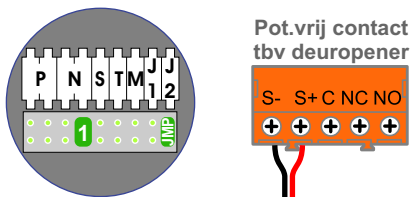

btcino

— = systeemkabel
Bij andere getwiste kabel 66% afstand!
Bij ongetwiste kabel max. 50 meter buitenpost naar videofoon.
UTP op aanvraag.

TWEEDRAADS BUS

Bij monteren/demonteren spanning eraf voorkomt defecten!

nelec
INTERCOM MADE EASY

Max. 100 meter systeemkabel tot laatste videofoon

Haal de spanning van het systeem als je de digitizer monteert of demonteert

DEURSTATION S-130V

Digitizer voor 1 t/m 8 drukkers

nokjes connectoren wijzen naar elkaar

Max. 50 meter

N-Waarde	Huisnummer	Switch-ON
1	2A	
2	2B	
3	2C	
4	2D	
5	2E	X
6	2F	X

nelec
INTERCOM MADE EASY