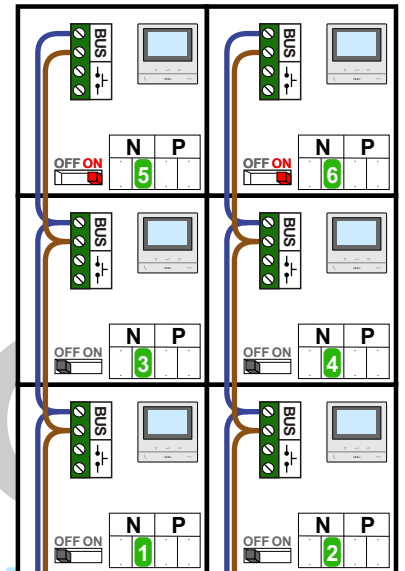

btcino

— = systeemkabel
Bij andere getwiste kabel 66% afstand!
Bij ongetwiste kabel max. 50 meter buitenpost naar videofoon.
UTP op aanvraag.

TWEEDRAADS BUS

Bij monteren/demonteren spanning eraf voorkomt defecten!

nelec
INTERCOM MADE EASY

Max. 100 meter systeemkabel tot laatste videofoon

Haal de spanning van het systeem als je de digitizer monteert of demonteert

DEURSTATION S-130V

Digitizer voor 1 t/m 8 drukkers

nokjes connectoren wijzen naar elkaar

Max. 50 meter

N-Waarde	Huisnummer	Switch-ON
1	2A	
2	2B	
3	2C	
4	2D	
5	2E	X
6	2F	X

nelec
INTERCOM MADE EASY