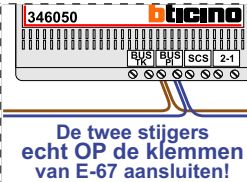

btcino

— = systeemkabel
Bij andere getwiste kabel 66% afstand!
Bij ongetwiste kabel max. 50 meter buitenpost naar videofoon.
UTP op aanvraag.

TWEEDRAADS BUS

Bij monteren/demonteren spanning eraf voorkomt defecten!

nelec
INTERCOM MADE EASY

Max. 100 meter systeemkabel tot laatste videofoon

Haal de spanning van het systeem als je de digitizer monteert of demonteert

DEURSTATION S-130V

Digitizer voor 1 t/m 8 drukkers

nokjes connectoren wijzen naar elkaar

Max. 50 meter

N-Waarde	Huisnummer	Switch-ON
1	2A	
2	2B	
3	2C	
4	2D	
5	2E	X
6	2F	X

nelec
INTERCOM MADE EASY