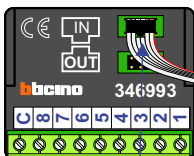

nelec
INTERCOM MADE EASY

Max. 100 meter systeemkabel tot laatste videofoon

Haal de spanning van het systeem als je de digitizer monteert of demonteert

DEURSTATION S-130V

Digitizer voor 1 t/m 8 drukkers

nokjes connectoren wijzen naar elkaar

Max. 50 meter

N-Waarde	Huisnummer	Switch-ON
1	2A	
2	2B	
3	2C	
4	2D	
5	2E	X
6	2F	X

nelec
INTERCOM MADE EASY