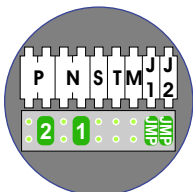

TWEEDRAADS BUS

Bij monteren/demonteren spanning eraf voorkomt defecten!

Bewakingsfunctie werkt niet.
Er kan geen deur geopend worden in standby.
Deuren kunnen alleen geopend worden tijdens een gesprek.

Buitenpost met 1 belddrukker
Belt naar N=2

Buitenpost met 1 belddrukker
Belt naar N=1

Buitenpost met 2 belddrukkers
Belt naar N=1 en N=2

Max. 320 meter systeemkabel tot laatste deurelfoon

Max. 290 meter

 = systeemkabel
 Bij kabel 2 x 1 mm²:
 180% afstand!
 Bij kabel 2 x 0,28 mm²:
 60% afstand!
 UTP op aanvraag.