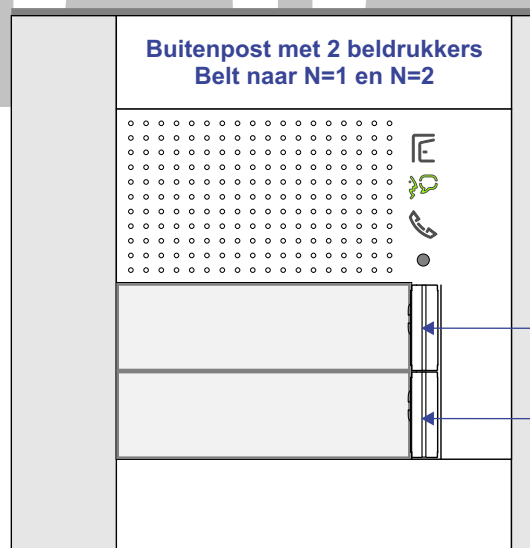

TWEEDRAADS BUS

Bij monteren/demonteren spanning eraf voorkomt defecten!

Bewakingsfunctie werkt niet.
Er kan geen deur geopend worden in standby.
Deuren kunnen alleen geopend worden tijdens een gesprek.

Buitenpost met 1 belddrukker
Belt naar N=2

Buitenpost met 1 belddrukker
Belt naar N=1

Buitenpost met 2 belddrukkers
Belt naar N=1 en N=2

Max. 320 meter systeemkabel tot laatste deurelfoon

Max. 290 meter

 = systeemkabel
 Bij kabel 2 x 1 mm²:
 180% afstand!
 Bij kabel 2 x 0,28 mm²:
 60% afstand!
 UTP op aanvraag.

TWEEDRAADS BUS
 
 Bij monteren/demonteren
 spanning eraf
 voorkomt defecten!

 INTE EASY