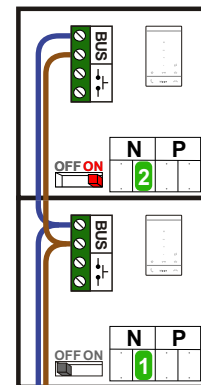

— = systeemkabel
Bij kabel 2 x 1 mm²:
180% afstand!
Bij kabel 2 x 0,28 mm²:
60% afstand!
UTP op aanvraag.

Bij installaties zonder beeld maakt het niet uit hoe je de bus aansluit. De telefoons hoeven niet in serie en eindweerstand zijn niet nodig.

TWEEDRAADS BUS

Bij monteren/demonteren spanning eraf voorkomt defecten!

Bewakingsfunctie werkt niet.
Er kan geen deur geopend worden in standby.
Deuren kunnen alleen geopend worden tijdens een gesprek.

Buitenpost met 1 belddrukker
Belt naar N=2

Buitenpost met 1 belddrukker
Belt naar N=1

Buitenpost met 2 belddrukkers
Belt naar N=1 en N=2

Max. 320 meter systeemkabel tot laatste deurelfoon

Max. 290 meter

 = systeemkabel
 Bij kabel 2 x 1 mm²:
 180% afstand!
 Bij kabel 2 x 0,28 mm²:
 60% afstand!
 UTP op aanvraag.

TWEEDRAADS BUS
 
 Bij monteren/demonteren
 spanning eraf
 voorkomt defecten!

 INTE EASY