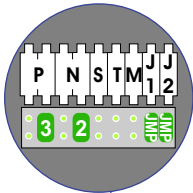

— = systeemkabel
Bij kabel 2 x 1 mm²:
180% afstand!
Bij kabel 2 x 0,28 mm²:
60% afstand!
UTP op aanvraag.

Bij installaties zonder beeld maakt het niet uit hoe je de bus aansluit. De telefoons hoeven niet in serie en eindweerstand zijn niet nodig.

TWEEDRAADS BUS

Bij monteren/demonteren spanning eraf voorkomt defecten!

Bewakingsfunctie werkt niet.
Er kan geen deur geopend worden in standby.
Deuren kunnen alleen geopend worden tijdens een gesprek.

Buitenpost met 1 belddrukker
Belt naar N=2

Buitenpost met 1 belddrukker
Belt naar N=1

Buitenpost met 2 belddrukkers
Belt naar N=1 en N=2

Max. 320 meter systeemkabel tot laatste deurelfoon

Max. 290 meter

 = systeemkabel
 Bij kabel 2 x 1 mm²:
 180% afstand!
 Bij kabel 2 x 0,28 mm²:
 60% afstand!
 UTP op aanvraag.