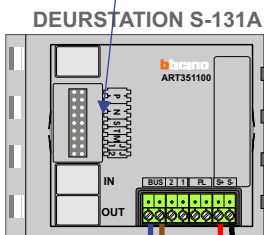

TWEEDRAADS BUS

Bij monteren/demonteren spanning eraf voorkomt defecten!

Bewakingsfunctie werkt niet.
Er kan geen deur geopend worden in standby.
Deuren kunnen alleen geopend worden tijdens een gesprek.

Buitenpost met 1 belddrukker
Belt naar N=2

Buitenpost met 1 belddrukker
Belt naar N=1

Buitenpost met 2 belddrukkers
Belt naar N=1 en N=2

Max. 320 meter systeemkabel tot laatste deurelfoon

Max. 290 meter

 = systeemkabel
 Bij kabel 2 x 1 mm²:
 180% afstand!
 Bij kabel 2 x 0,28 mm²:
 60% afstand!
 UTP op aanvraag.

TWEEDRAADS BUS
 
 Bij monteren/demonteren
 spanning eraf
 voorkomt defecten!

 INTE EASY