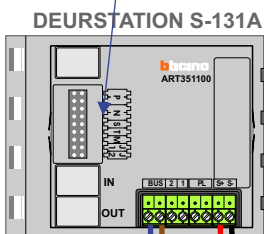

Buitenpost met 1 belddrukker
Belt naar N=1

Buitenpost met 2 belddrukkers
Belt naar N=1 en N=2

Max. 320 meter systeemkabel tot laatste deurelfoon

Max. 290 meter

 = systeemkabel
 Bij kabel 2 x 1 mm²:
 180% afstand!
 Bij kabel 2 x 0,28 mm²:
 60% afstand!
 UTP op aanvraag.