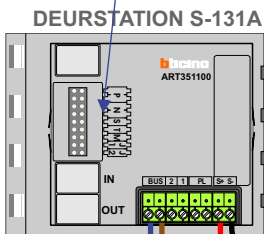

TWEEDRAADS BUS

Bij monteren/demonteren spanning eraf voorkomt defecten!

Bewakingsfunctie werkt niet.
Er kan geen deur geopend worden in standby.
Deuren kunnen alleen geopend worden tijdens een gesprek.

Buitenpost met 1 belddrukker
Belt naar N=2

Buitenpost met 1 belddrukker
Belt naar N=1

Buitenpost met 2 belddrukkers
Belt naar N=1 en N=2

Max. 320 meter systeemkabel tot laatste deurelfoon

Max. 290 meter

 = systeemkabel
 Bij kabel 2 x 1 mm²:
 180% afstand!
 Bij kabel 2 x 0,28 mm²:
 60% afstand!
 UTP op aanvraag.

TWEEDRAADS BUS
 
 Bij monteren/demonteren
 spanning eraf
 voorkomt defecten!

 INTE EASY