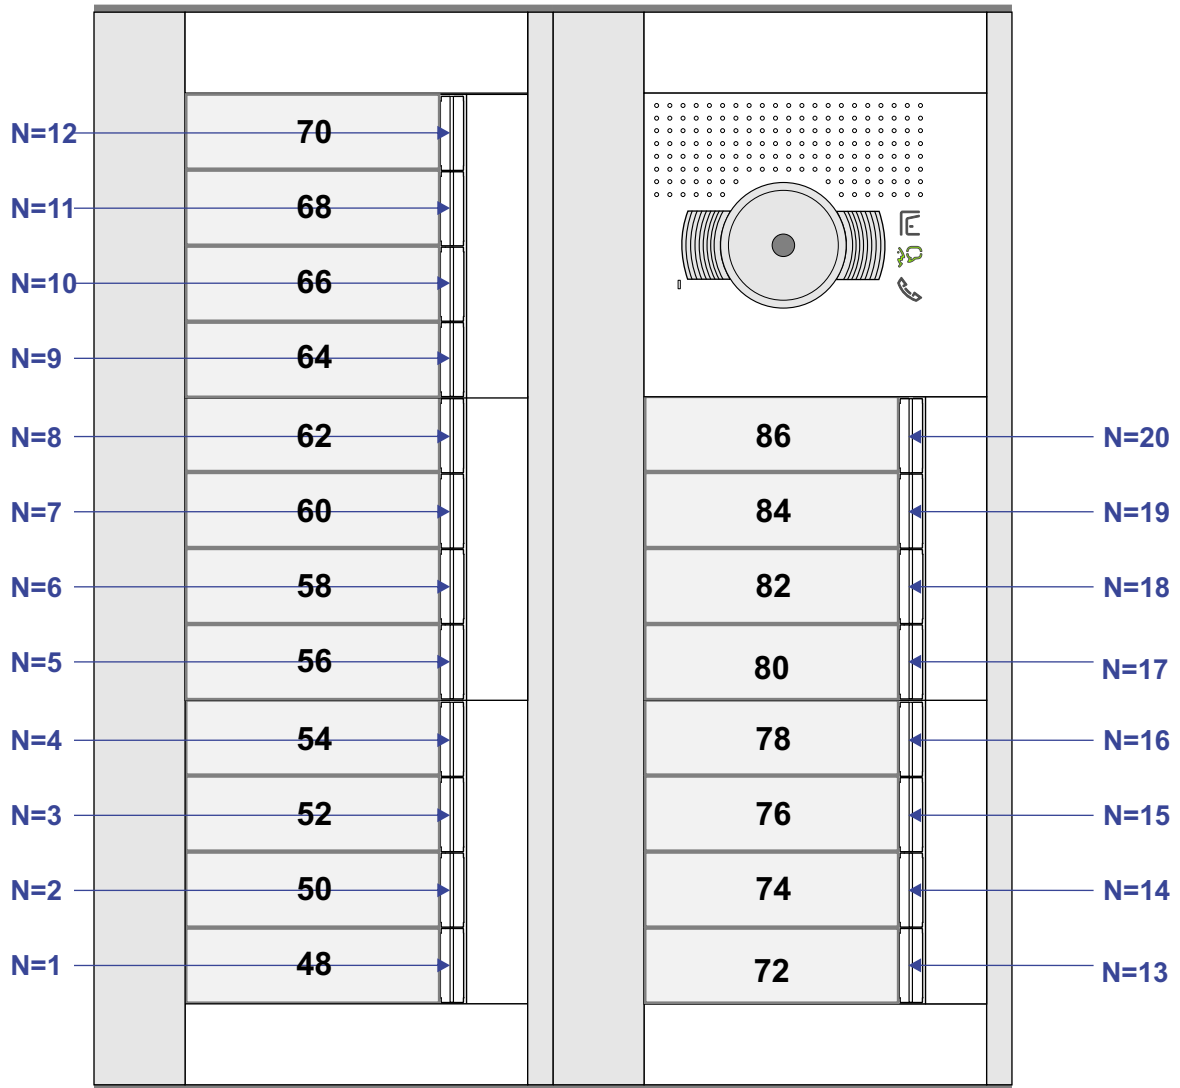

— = systeemkabel
 Bij andere getwiste kabel 66% afstand!
 Bij ongetwiste kabel max. 50 meter buitenpost naar videofoon.
 UTP op aanvraag.

TWEEDRAADS BUS

Bij monteren/demonteren spanning eraf voorkomt defecten!

Haal de spanning van het systeem als je een module monteert of demonteert

Max. 100 meter systeemkabel tot laatste videofoon

Max. 50 meter

Max. 2 meter

N-waarde	Huisnummer	Eindweerstand	Videfoon
1	48	X	M-50b
2	50	X	M-50b
3	52	X	M-50b
4	54	X	M-50b
5	56	X	M-50b
6	58	X	M-50b
7	60	X	M-50b
8	62	X	M-50WiFi
9	64	X	M-50b
10	66	X	M-50b
11	68	X	M-50WiFi
12	70	X	M-50b
13	72	X	M-50b
14	74	X	M-50b
15	76	X	M-50b
16	78	X	M-50b
17	80	X	M-50b
18	82	X	M-50b
19	84	X	M-50WiFi
20	86	X	M-50b