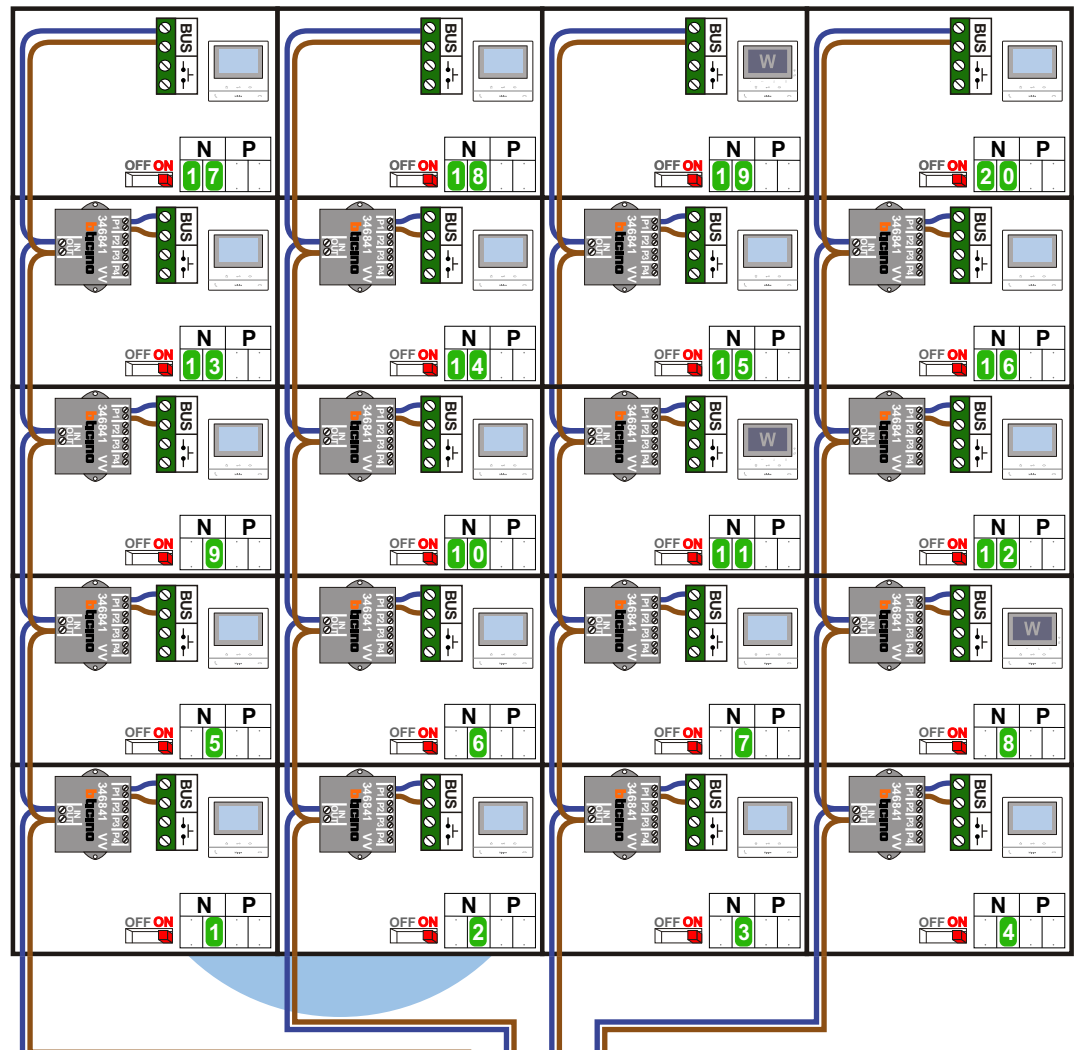

— = systeemkabel
 Bij andere getwiste kabel 66% afstand!
 Bij ongetwiste kabel max. 50 meter buitenpost naar videofoon.
 UTP op aanvraag.

TWEEDRAADS BUS

Bij monteren/demonteren spanning eraf voorkomt defecten!

Haal de spanning van het systeem als je een module monteert of demonteert

Max. 100 meter systeemkabel tot laatste videofoon

Max. 50 meter

Max. 2 meter

N-waarde	Huisnummer	Eindweerstand	Videfoon
1	48	X	M-50b
2	50	X	M-50b
3	52	X	M-50b
4	54	X	M-50b
5	56	X	M-50b
6	58	X	M-50b
7	60	X	M-50b
8	62	X	M-50WiFi
9	64	X	M-50b
10	66	X	M-50b
11	68	X	M-50WiFi
12	70	X	M-50b
13	72	X	M-50b
14	74	X	M-50b
15	76	X	M-50b
16	78	X	M-50b
17	80	X	M-50b
18	82	X	M-50b
19	84	X	M-50WiFi
20	86	X	M-50b