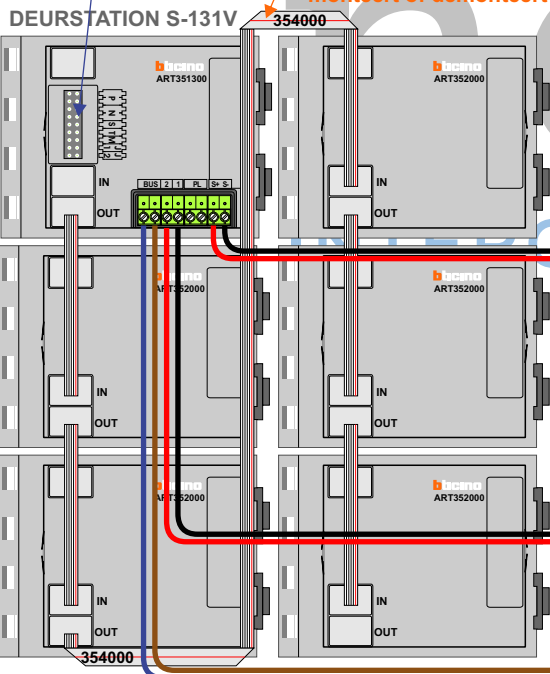

— = systeemkabel
 Bij andere getwiste kabel 66% afstand!
 Bij ongetwiste kabel max. 50 meter buitenpost naar videofoon.
 UTP op aanvraag.

TWEEDRAADS BUS

Bij monteren/demonteren spanning eraf voorkomt defecten!

Haal de spanning van het systeem als je een module monteert of demonteert

Max. 100 meter systeemkabel tot laatste videofoon

Max. 50 meter

Max. 2 meter

N-waarde	Huisnummer	Eindweerstand	Videfoon
1	48	X	M-50b
2	50	X	M-50b
3	52	X	M-50b
4	54	X	M-50b
5	56	X	M-50b
6	58	X	M-50b
7	60	X	M-50b
8	62	X	M-50WiFi
9	64	X	M-50b
10	66	X	M-50b
11	68	X	M-50WiFi
12	70	X	M-50b
13	72	X	M-50b
14	74	X	M-50b
15	76	X	M-50b
16	78	X	M-50b
17	80	X	M-50b
18	82	X	M-50b
19	84	X	M-50WiFi
20	86	X	M-50b