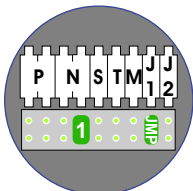

— = systeemkabel
 Bij andere getwiste kabel 66% afstand!
 Bij ongetwiste kabel max. 50 meter buitenpost naar videofoon.
 UTP op aanvraag.

TWEEDRAADS BUS

Bij monteren/demonteren spanning eraf voorkomt defecten!

Haal de spanning van het systeem als je een module monteert of demonteert

Max. 100 meter systeemkabel tot laatste videofoon

Max. 50 meter

Max. 2 meter

N-waarde	Huisnummer	Eindweerstand	Videfoon
1	48	X	M-50b
2	50	X	M-50b
3	52	X	M-50b
4	54	X	M-50b
5	56	X	M-50b
6	58	X	M-50b
7	60	X	M-50b
8	62	X	M-50WiFi
9	64	X	M-50b
10	66	X	M-50b
11	68	X	M-50WiFi
12	70	X	M-50b
13	72	X	M-50b
14	74	X	M-50b
15	76	X	M-50b
16	78	X	M-50b
17	80	X	M-50b
18	82	X	M-50b
19	84	X	M-50WiFi
20	86	X	M-50b