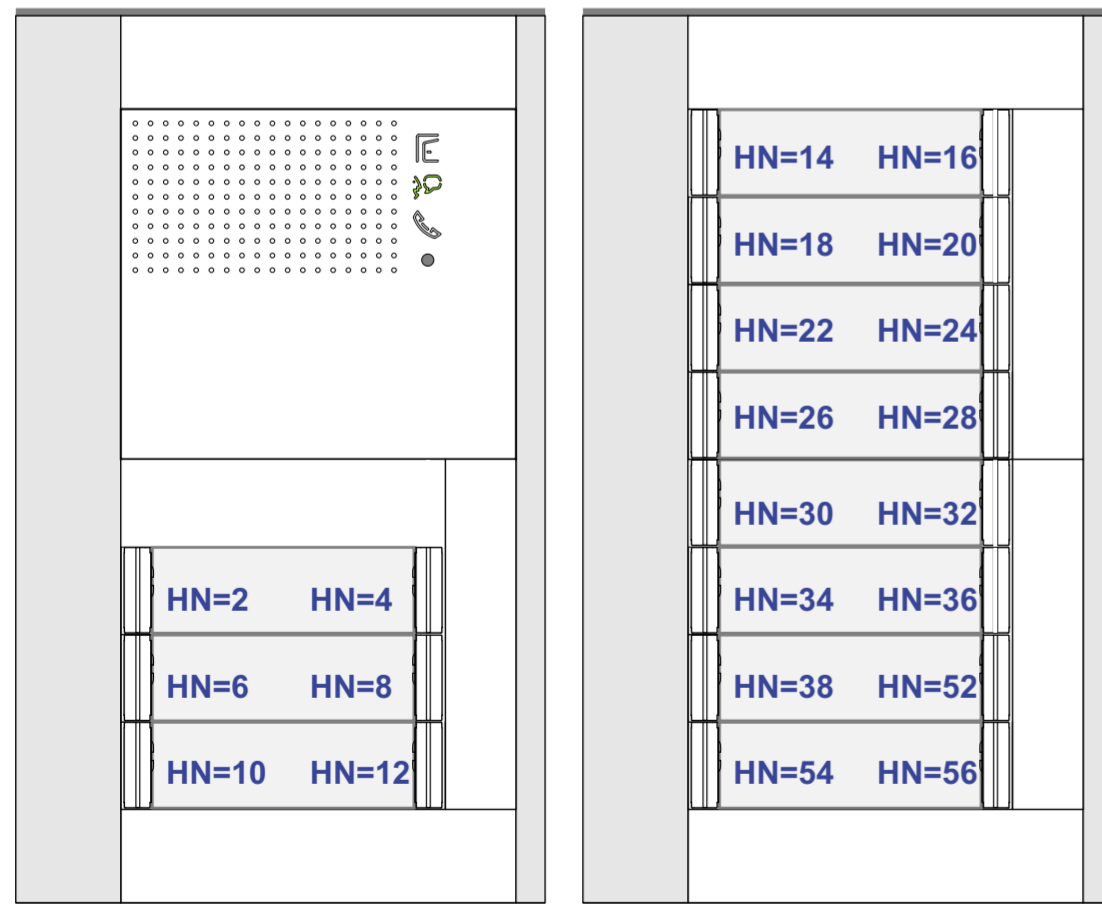

Digitizers & flatcables
Niet monteren/demonteren onder spanning!
Beldrukkers mogen wel!

DD8 digitizer: flatcable
IN
OUT
Connector van flatcable nokje juiste kant op bij aansluiten op DD8

346050
De twee stijgers echt OP de klemmen van E-67 aansluiten!

VideoVerdeler
De aders moeten echt OP de klemmen doorgelust worden!

M-50
De aders moeten echt OP de connector doorgelust worden!

N-Waarden

Huisnummers

N-Waarde	Huisnummer	Switch-ON
1	56	X
2	54	X
3	52	X
4	38	X
5	36	X
6	34	X
7	32	X
8	30	X
9	28	X
10	26	X
11	24	X
12	22	X
13	20	X
14	18	X
15	16	X
16	14	X
17	12	X
18	10	X
19	8	X
20	6	X
21	4	X
22	2	X