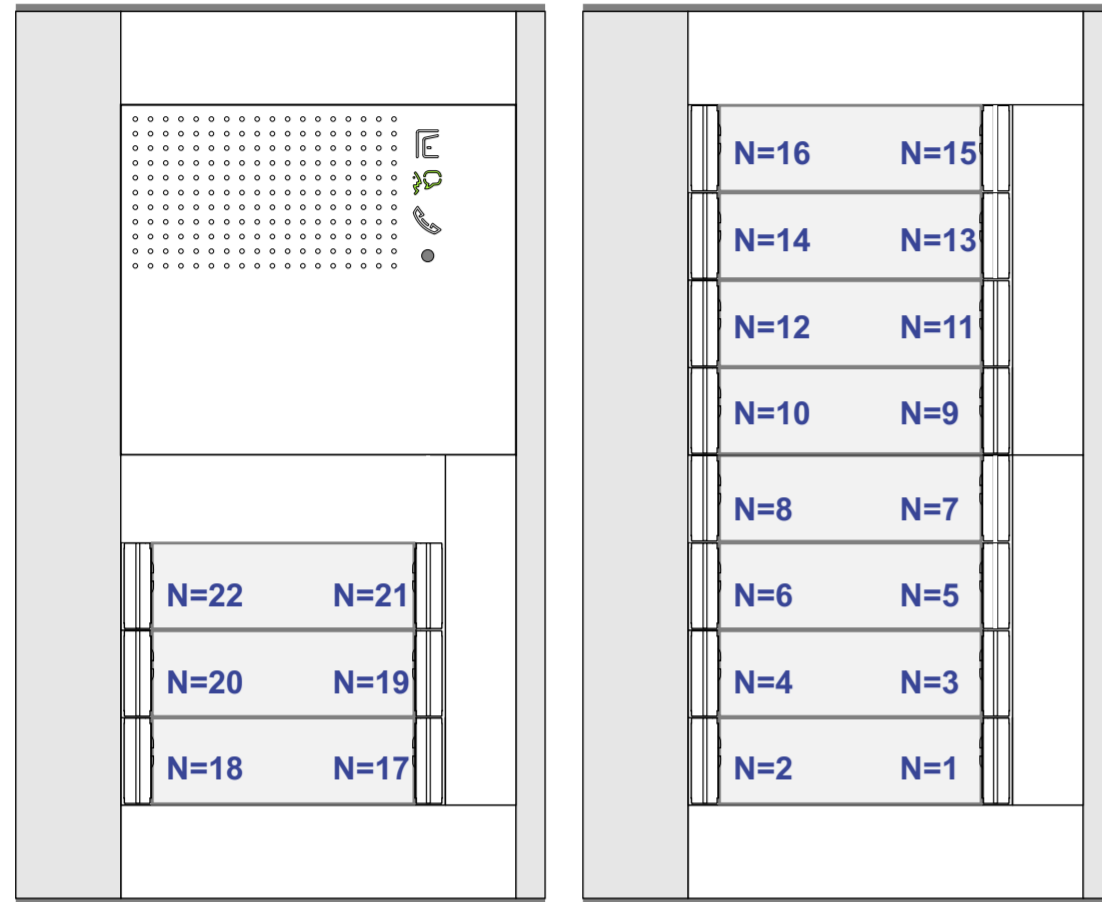

Digitizers & flatcables
Niet monteren/demonteren onder spanning!
Beldrukkers mogen wel!

DD8 digitizer: flatcable
IN
OUT
Connector van flatcable nokje juiste kant op bij aansluiten op DD8

346050
De twee stijgers echt OP de klemmen van E-67 aansluiten!

VideoVerdeler
De aders moeten echt OP de klemmen doorgelust worden!

M-50
De aders moeten echt OP de connector doorgelust worden!

N-Waarden

Huisnummers

N-Waarde	Huisnummer	Switch-ON
1	56	X
2	54	X
3	52	X
4	38	X
5	36	X
6	34	X
7	32	X
8	30	X
9	28	X
10	26	X
11	24	X
12	22	X
13	20	X
14	18	X
15	16	X
16	14	X
17	12	X
18	10	X
19	8	X
20	6	X
21	4	X
22	2	X