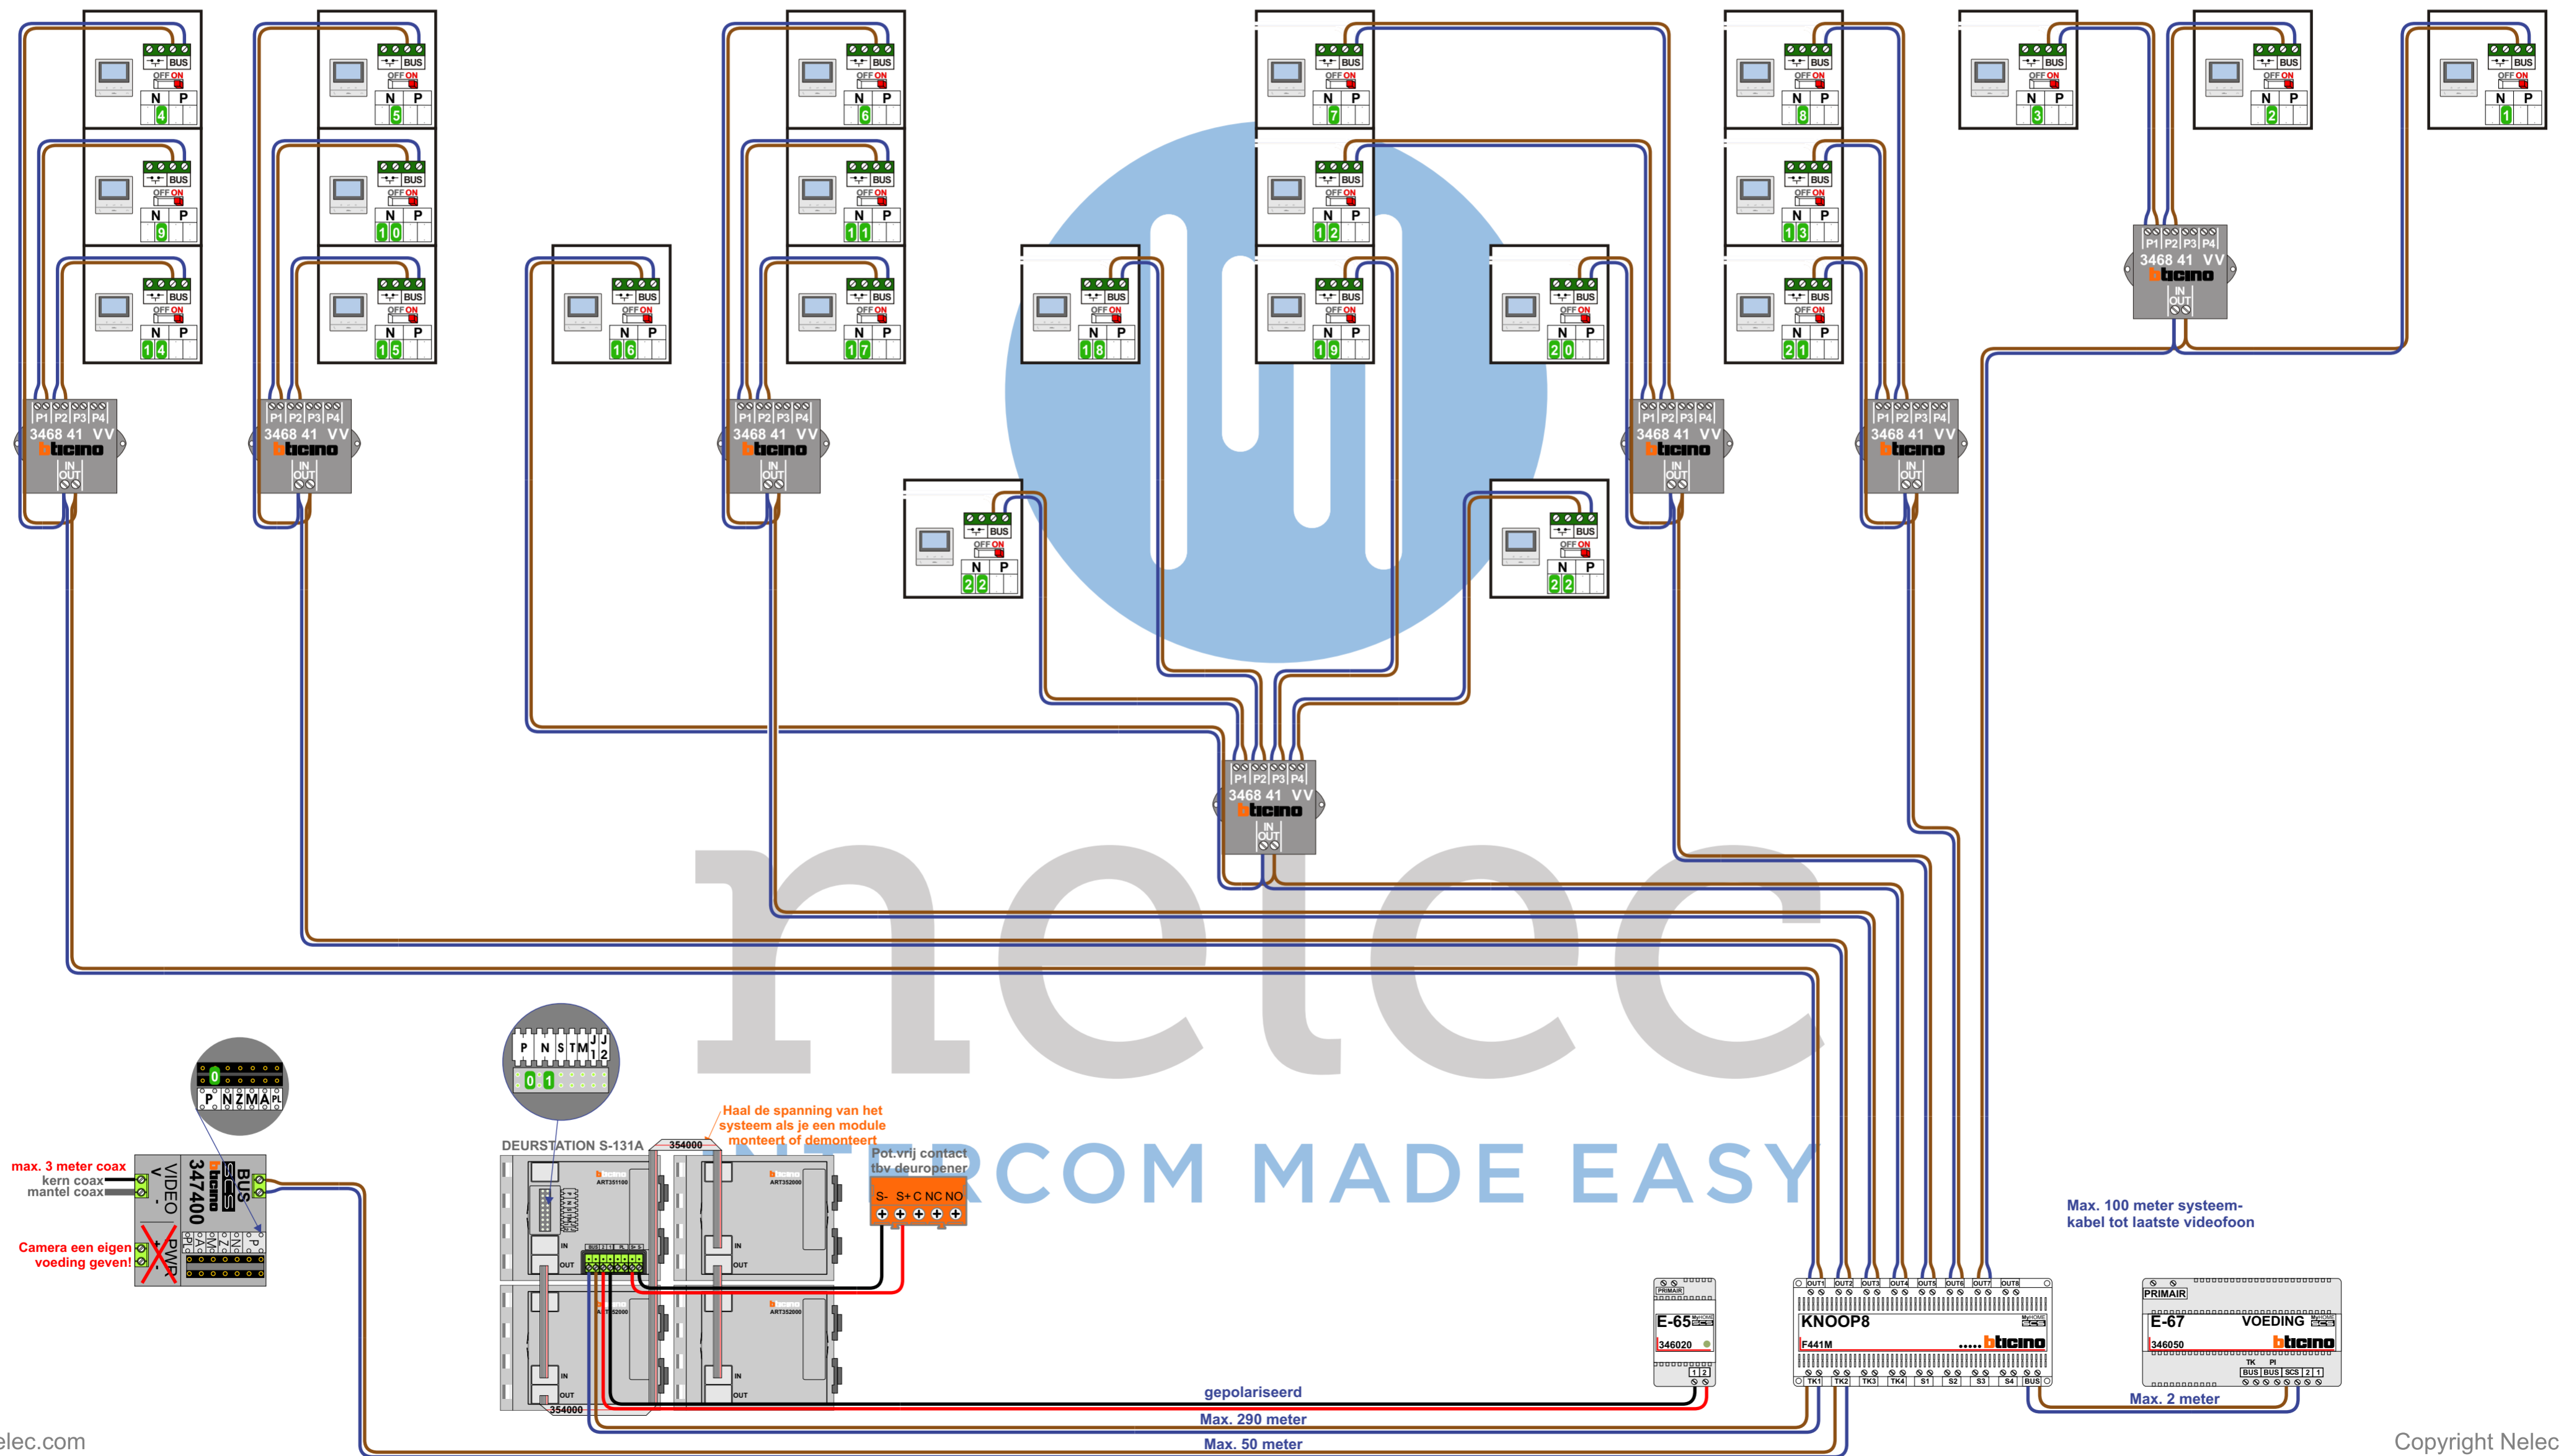

TWEEEDRAADS BUS
Bij monteren/demonteren spanning eraf voorkomt defecten!

— = systeemkabel
Bij andere getwiste kabel 66% afstand!
Bij ongetwiste kabel max. 50 meter buiten post naar videofoon post naar videofoon. UTP op aanvraag.

Digitizers & flatcables
Niet monteren/demonteren onder spanning!
Beldrukkers mogen wel!

DD8 digitizer: flatcable
IN
OUT
Connector van flatcable nokje juiste kant op bij aansluiten op DD8

346050
De twee stijgers echt OP de klemmen van E-67 aansluiten!

VideoVerdeler
De aders moeten echt OP de klemmen doorgelust worden!

M-50
De aders moeten echt OP de connector doorgelust worden!

N-Waarden

Huisnummers

N-Waarde	Huisnummer	Switch-ON
1	56	X
2	54	X
3	52	X
4	38	X
5	36	X
6	34	X
7	32	X
8	30	X
9	28	X
10	26	X
11	24	X
12	22	X
13	20	X
14	18	X
15	16	X
16	14	X
17	12	X
18	10	X
19	8	X
20	6	X
21	4	X
22	2	X