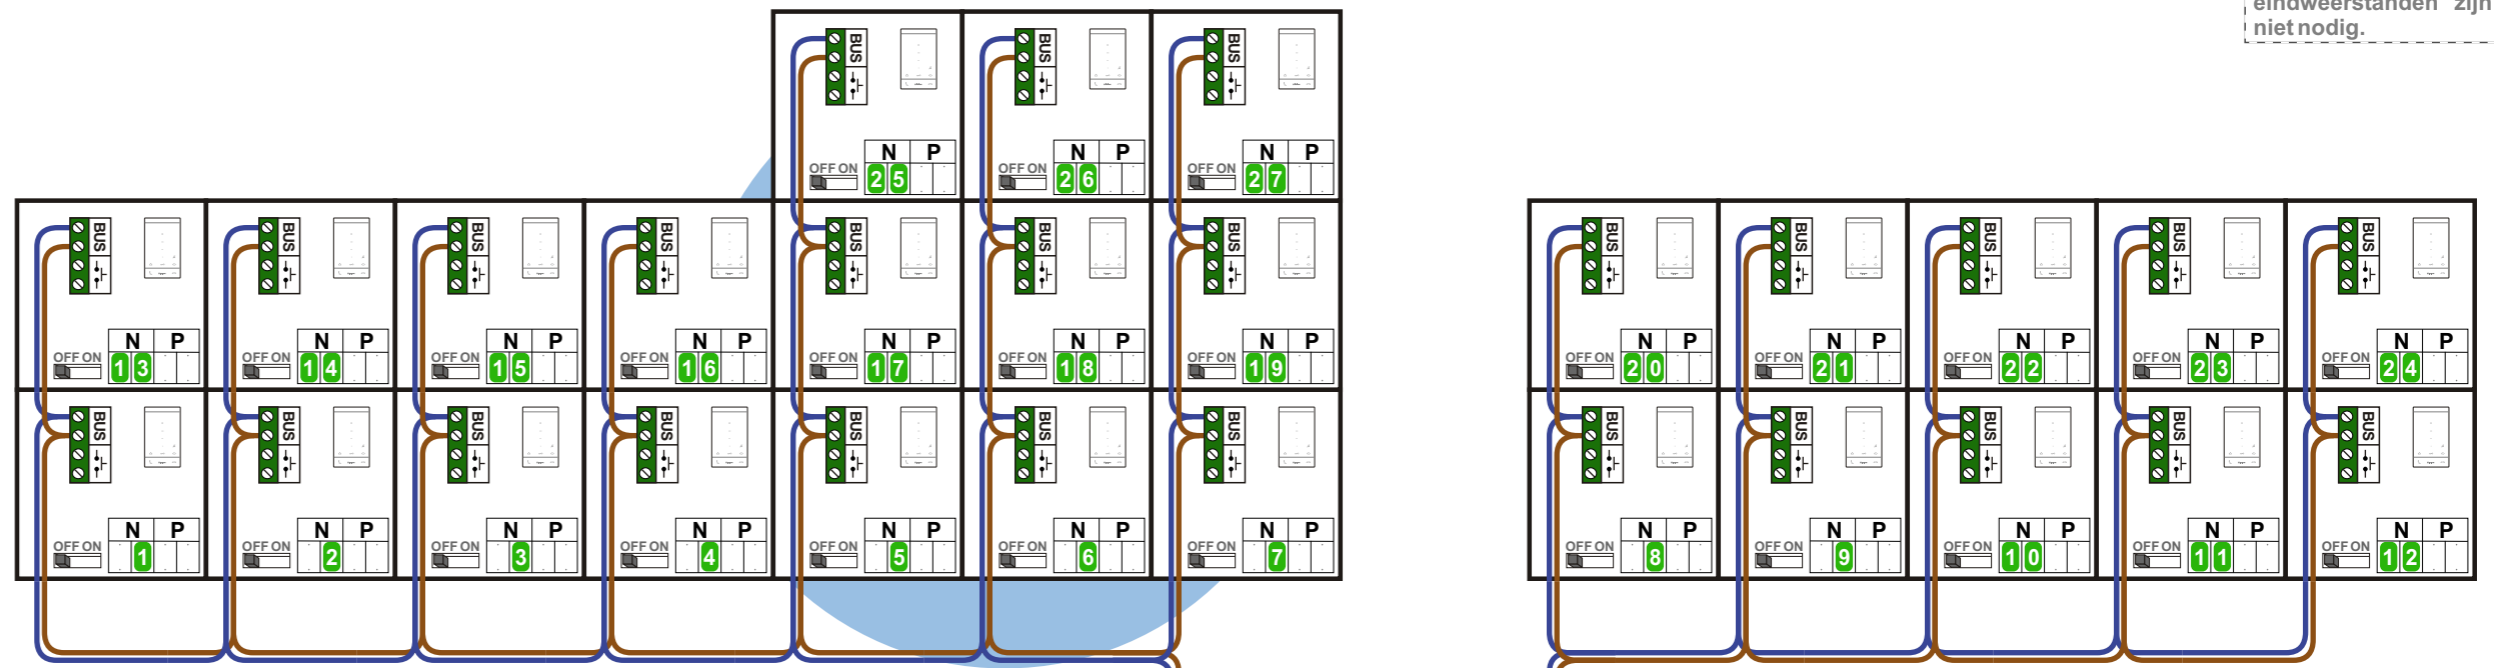

Digitizers & flatcables

 Niet monteren/demonteren
 onder spanning
 Beldrukkers mogen wel

TWEEDRAADS BUS

Bij monteren/demonteren
 spanning eraf
 voorkomt defecten!

Bij installaties zonder
 beeld maakt het niet
 uit hoe je de bus
 aansluit. De telefoons
 hoeven niet in serie en
 eindweerstand zijn
 niet nodig.

Max. 290 meter Max. 290 meter

Max. 320 meter systeem-
 kabel tot laatste deurtelefoon

nelec
 INTERCOM MADE EASY

N-waarde	Huisnummer
1	33
2	35
3	37
4	39
5	41
6	43
7	45
8	47
9	49
10	51
11	53
12	55
13	57
14	59
15	61
16	63
17	65
18	67
19	69
20	71
21	73
22	75
23	77
24	79
25	81
26	83
27	85