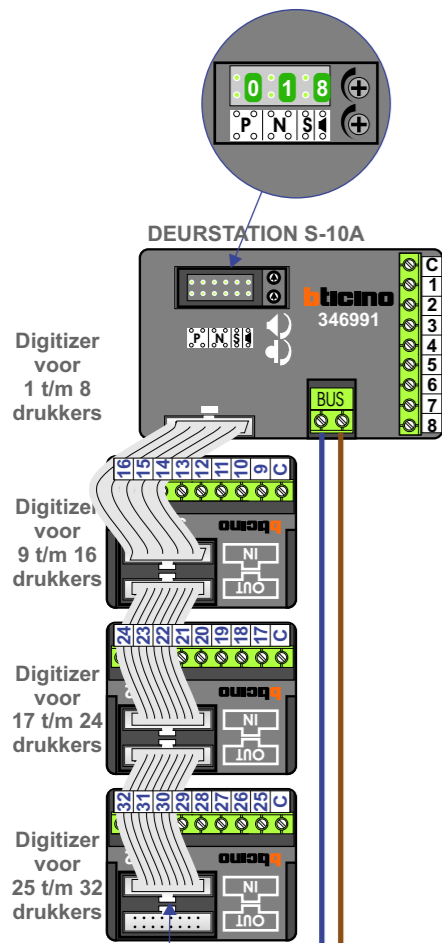

— = systeemkabel
 Bij kabel 2 x 1 mm²:
 180% afstand!
 Bij kabel 2 x 0,28 mm²:
 60% afstand!
 UTP op aanvraag.

DD8 digitizer: flatcable

 Connector van flatcable
 nokje juiste kant op
 bij aansluiten op DD8

Digitizers & flatcables

 Niet monteren/demonteren
 onder spanning
 Beldrukkers mogen wel

TWEEDRAADS BUS

Bij monteren/demonteren
 spanning eraf
 voorkomt defecten!

Bij installaties zonder
 beeld maakt het niet
 uit hoe je de bus
 aansluit. De telefoons
 hoeven niet in serie en
 eindweerstand zijn
 niet nodig.

Max. 290 meter Max. 290 meter

Max. 320 meter systeem-
 kabel tot laatste deurtelefoon

nelec
 INTERCOM MADE EASY

N-waarde	Huisnummer
1	33
2	35
3	37
4	39
5	41
6	43
7	45
8	47
9	49
10	51
11	53
12	55
13	57
14	59
15	61
16	63
17	65
18	67
19	69
20	71
21	73
22	75
23	77
24	79
25	81
26	83
27	85