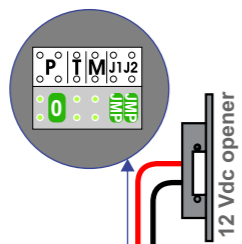

Digitizers & flatcables

 Niet monteren/demonteren
 onder spanning
 Beldrukkers mogen wel

TWEEDRAADS BUS

Bij monteren/demonteren
 spanning eraf
 voorkomt defecten!

Bij installaties zonder
 beeld maakt het niet
 uit hoe je de bus
 aansluit. De telefoons
 hoeven niet in serie en
 eindweerstand zijn
 niet nodig.

Max. 290 meter Max. 290 meter

Max. 320 meter systeem-
 kabel tot laatste deurtelefoon

nelec
 INTERCOM MADE EASY

N-waarde	Huisnummer
1	33
2	35
3	37
4	39
5	41
6	43
7	45
8	47
9	49
10	51
11	53
12	55
13	57
14	59
15	61
16	63
17	65
18	67
19	69
20	71
21	73
22	75
23	77
24	79
25	81
26	83
27	85