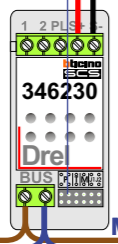

Digitizers & flatcables

 Niet monteren/demonteren
 onder spanning
 Beldrukkers mogen wel

TWEEDRAADS BUS

Bij monteren/demonteren
 spanning eraf
 voorkomt defecten!

Bij installaties zonder
 beeld maakt het niet
 uit hoe je de bus
 aansluit. De telefoons
 hoeven niet in serie en
 eindweerstand zijn
 niet nodig.

Max. 290 meter Max. 290 meter

Max. 320 meter systeem-
 kabel tot laatste deurtelefoon

nelec
 INTERCOM MADE EASY

N-waarde	Huisnummer
1	33
2	35
3	37
4	39
5	41
6	43
7	45
8	47
9	49
10	51
11	53
12	55
13	57
14	59
15	61
16	63
17	65
18	67
19	69
20	71
21	73
22	75
23	77
24	79
25	81
26	83
27	85