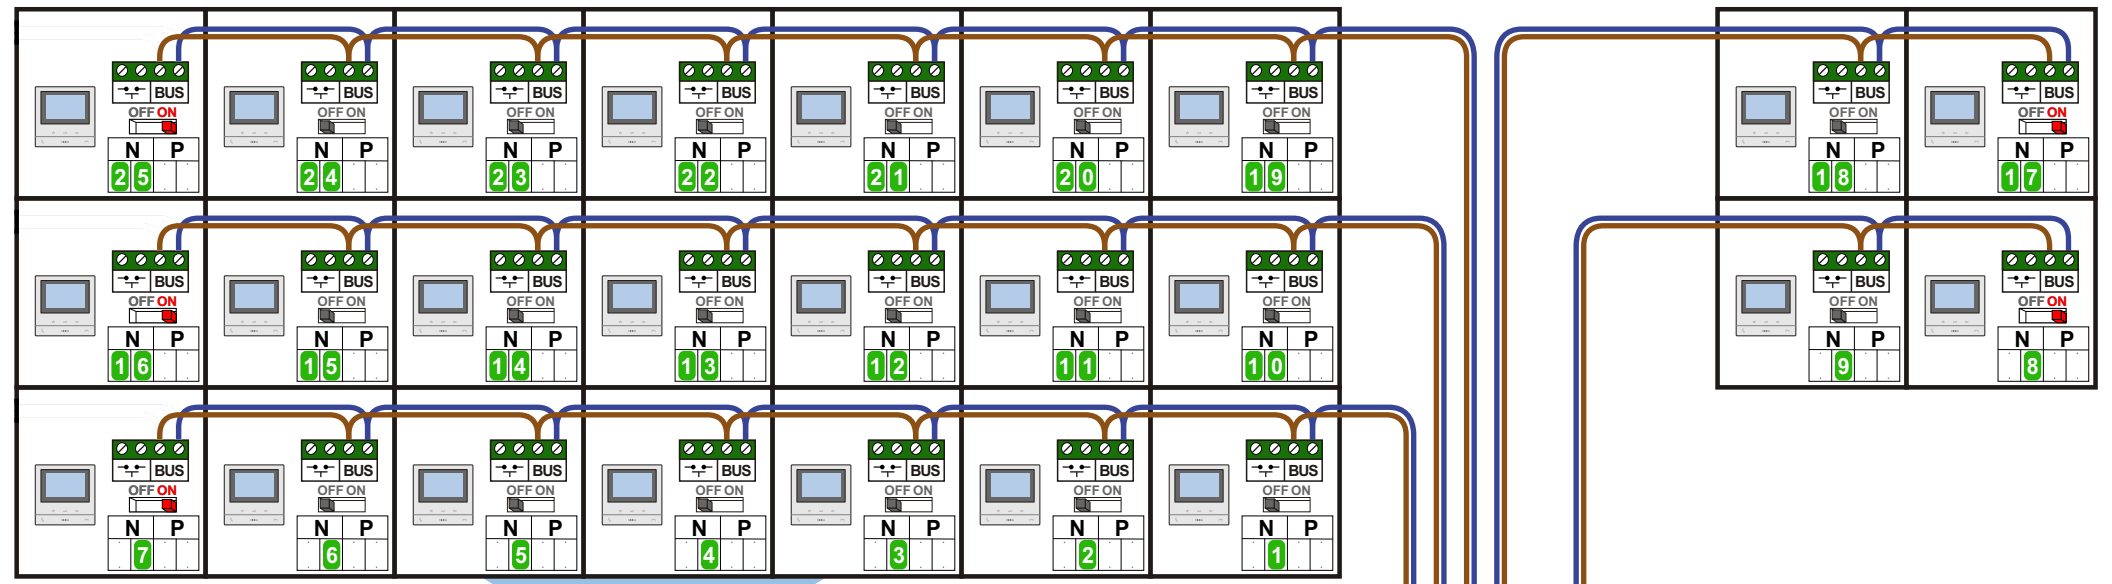

TWEEDRAADS BUS

Bij monteren/demonteren spanning eraf voorkomt defecten!

Digitizers & flatcables

Niet monteren/demonteren onder spanning
Beldrukkers mogen wel

DD8 digitizer: flatcable

IN
OUT

Connector van flatcable nokje juiste kant op bij aansluiten op DD8

VideoVerdeler

De aders moeten echt OP de klemmen doorgelust worden!

M-50

De aders moeten echt OP de connector doorgelust worden!

— = systeemkabel
Bij andere getwiste kabel 66% afstand!
Bij ongetwiste kabel max. 50 meter buitenpost naar videofoon. UTP op aanvraag.

nelec
INTERCOM MADE EASY

Max. 50 meter

Max. 100 meter systeemkabel tot laatste videofoon

N-Waarde	Huisnummer	Switch-ON
1	7	X
2	7A	
3	7B	
4	7C	
5	7D	
6	7F	
7	7G	X
8	9	X
9	9A	
10	9B	
11	9C	
12	9D	
13	9F	
14	9G	
15	9H	
16	9J	X
17	11	X
18	11A	
19	11B	
20	11C	
21	11D	
22	11F	
23	11G	
24	11H	
25	11J	X