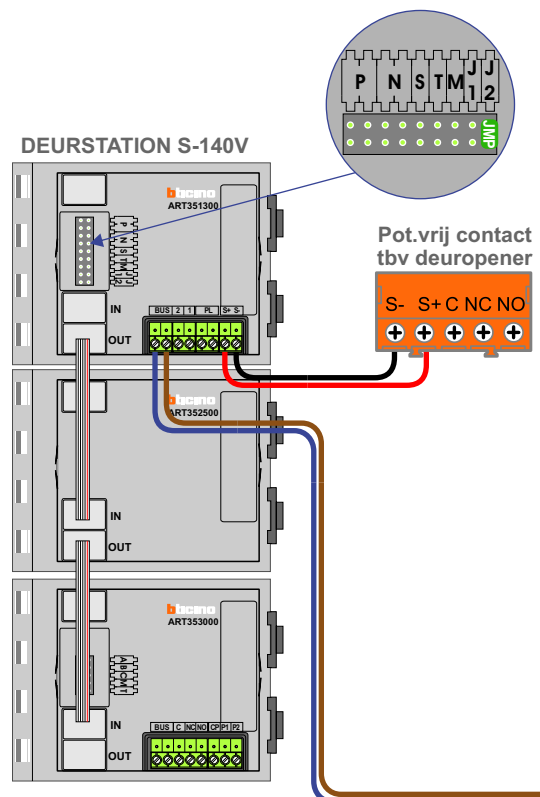

TWEEDRAADS BUS

Bij monteren/demonteren spanning eraf voorkomt defecten!

Digitizers & flatcables

Niet monteren/demonteren onder spanning
Beldrukkers mogen wel

DD8 digitizer: flatcable

IN
OUT

Connector van flatcable nokje juiste kant op bij aansluiten op DD8

VideoVerdeler

De aders moeten echt OP de klemmen doorgelust worden!

M-50

De aders moeten echt OP de connector doorgelust worden!

— = systeemkabel
Bij andere getwiste kabel 66% afstand!
Bij ongetwiste kabel max. 50 meter buitenpost naar videofoon. UTP op aanvraag.

nelec
INTERCOM MADE EASY

Max. 50 meter

Max. 100 meter systeemkabel tot laatste videofoon

N-Waarde	Huisnummer	Switch-ON
1	7	X
2	7A	
3	7B	
4	7C	
5	7D	
6	7F	
7	7G	X
8	9	X
9	9A	
10	9B	
11	9C	
12	9D	
13	9F	
14	9G	
15	9H	
16	9J	X
17	11	X
18	11A	
19	11B	
20	11C	
21	11D	
22	11F	
23	11G	
24	11H	
25	11J	X