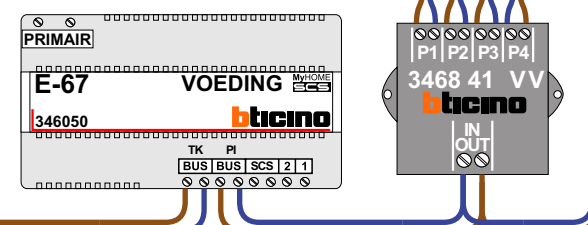

TWEEDRAADS BUS

Bij monteren/demonteren spanning eraf voorkomt defecten!

Digitizers & flatcables

Niet monteren/demonteren onder spanning
Beldrukkers mogen wel

DD8 digitizer: flatcable

IN
OUT

Connector van flatcable nokje juiste kant op bij aansluiten op DD8

VideoVerdeler

De aders moeten echt OP de klemmen doorgelust worden!

M-50

De aders moeten echt OP de connector doorgelust worden!

— = systeemkabel
Bij andere getwiste kabel 66% afstand!
Bij ongetwiste kabel max. 50 meter buitenpost naar videofoon. UTP op aanvraag.

nelec
INTERCOM MADE EASY

Max. 50 meter

Max. 100 meter systeemkabel tot laatste videofoon

N-Waarde	Huisnummer	Switch-ON
1	7	X
2	7A	
3	7B	
4	7C	
5	7D	
6	7F	
7	7G	X
8	9	X
9	9A	
10	9B	
11	9C	
12	9D	
13	9F	
14	9G	
15	9H	
16	9J	X
17	11	X
18	11A	
19	11B	
20	11C	
21	11D	
22	11F	
23	11G	
24	11H	
25	11J	X