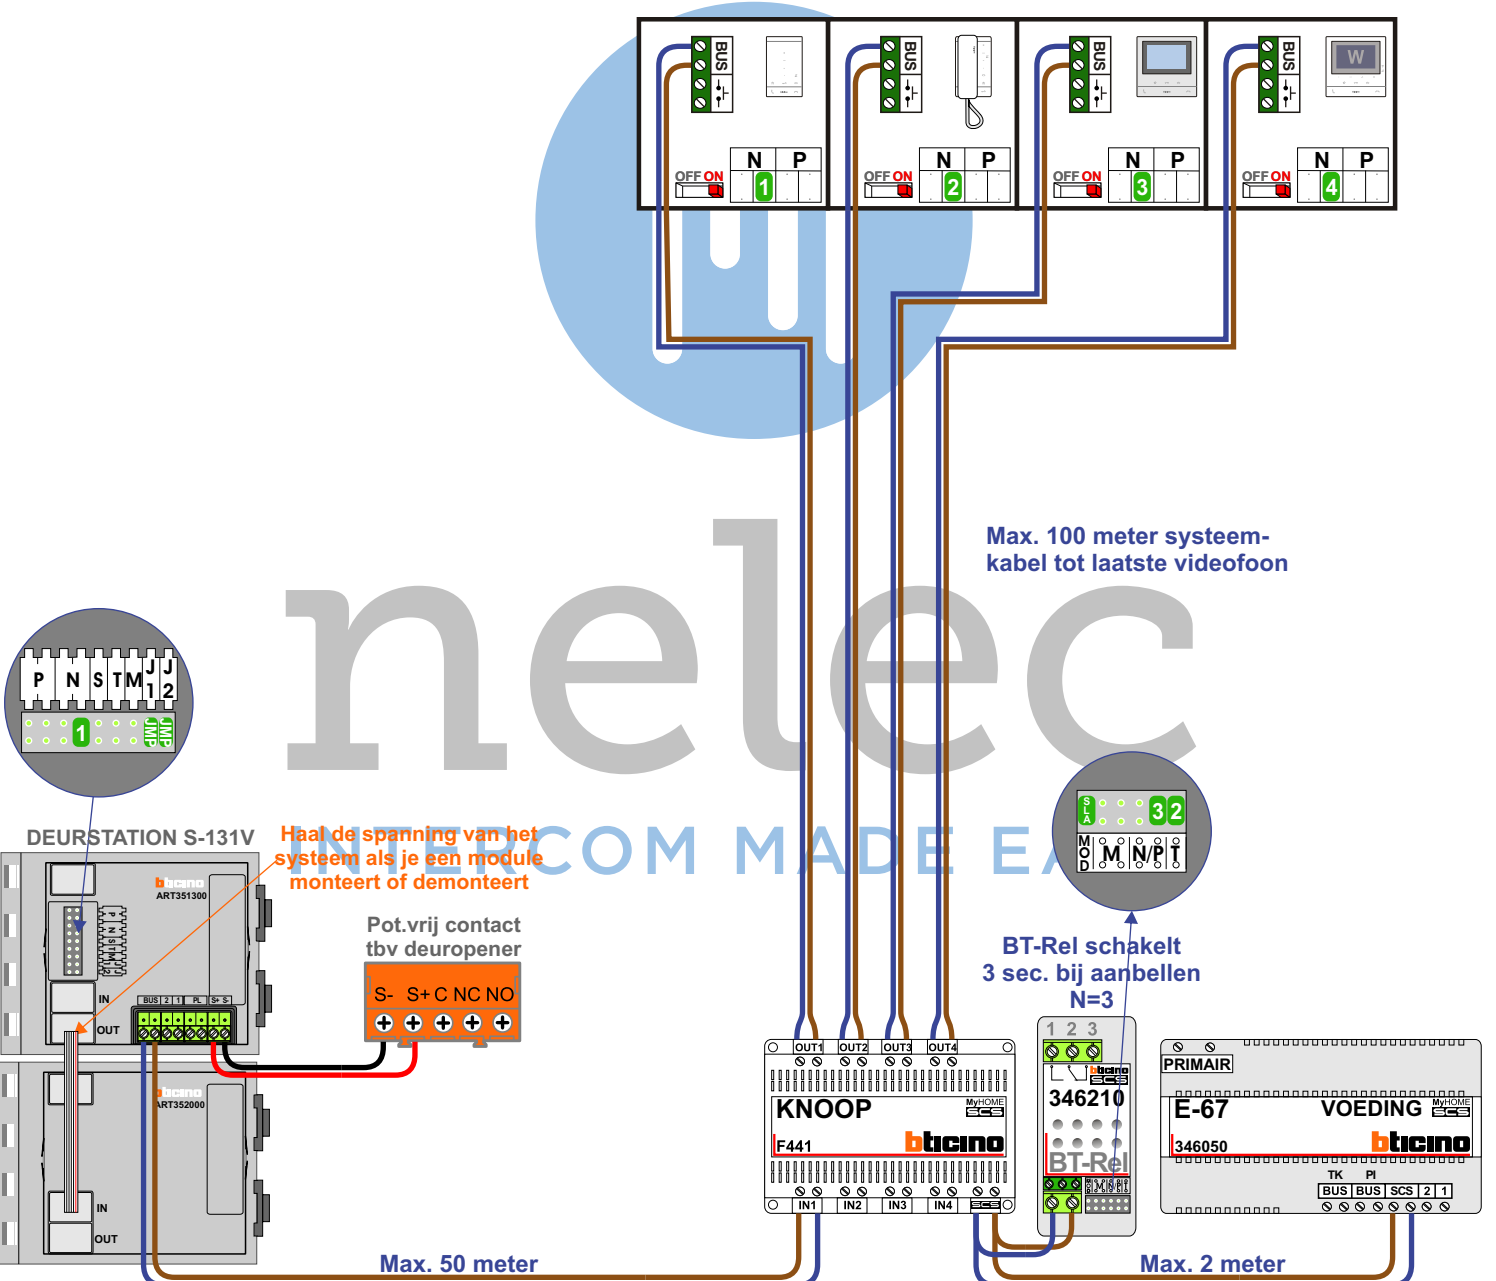

Digitizers & flatcables

Niet monteren/demonteren onder spanning
 Beldrukkers mogen wel

TWEEDRAADS BUS

Bij monteren/demonteren spanning eraf voorkomt defecten!

M-50

De aders moeten echt OP de connector doorgelust worden!

VideoVerdeler

De aders moeten echt OP de klemmen doorgelust worden!

346050 bticino

De twee stijgers echt OP de klemmen van E-67 aansluiten!

— = systeemkabel
Bij andere getwiste
kabel 66% afstand!
Bij ongetwiste kabel
max. 50 meter buiten-
post naar videofoon.
UTP op aanvraag.

TWEEDRAADS BUS

Bij monteren/demonteren
spanning eraf
voorkomt defecten!

nelec
INTERCOM MADE EASY