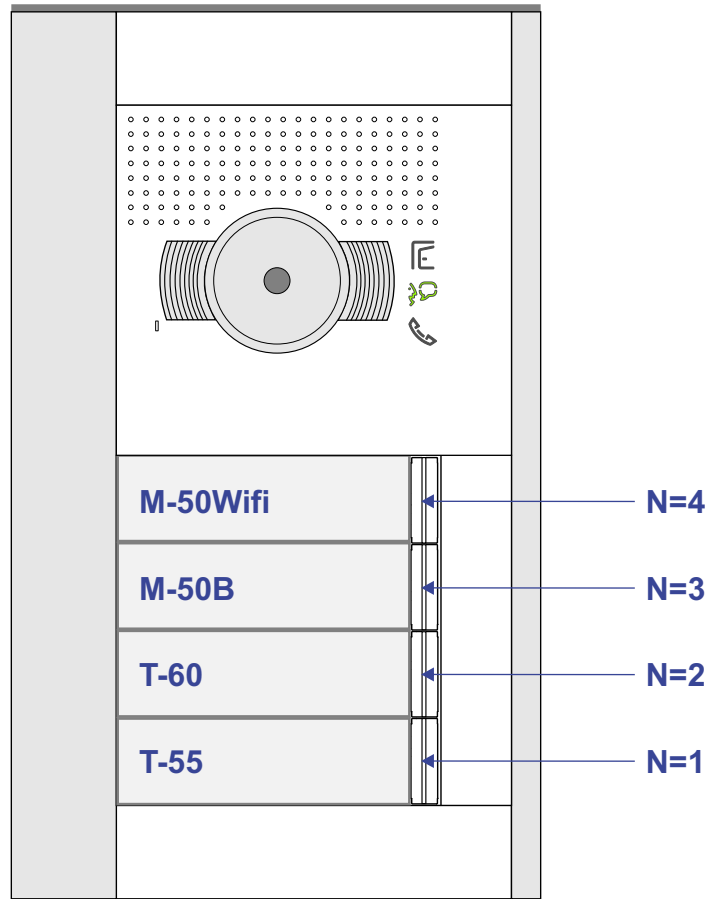

Digitizers & flatcables

Niet monteren/demonteren onder spanning
 Beldrukkers mogen wel

TWEEDRAADS BUS

Bij monteren/demonteren spanning eraf voorkomt defecten!

M-50

De aders moeten echt OP de connector doorgelust worden!

VideoVerdeler

De aders moeten echt OP de klemmen doorgelust worden!

346050 bticino

De twee stijgers echt OP de klemmen van E-67 aansluiten!

— = systeemkabel
Bij andere getwiste
kabel 66% afstand!
Bij ongetwiste kabel
max. 50 meter buiten-
post naar videofoon.
UTP op aanvraag.

TWEEDRAADS BUS

Bij monteren/demonteren
spanning eraf
voorkomt defecten!

nelec
INTERCOM MADE EASY