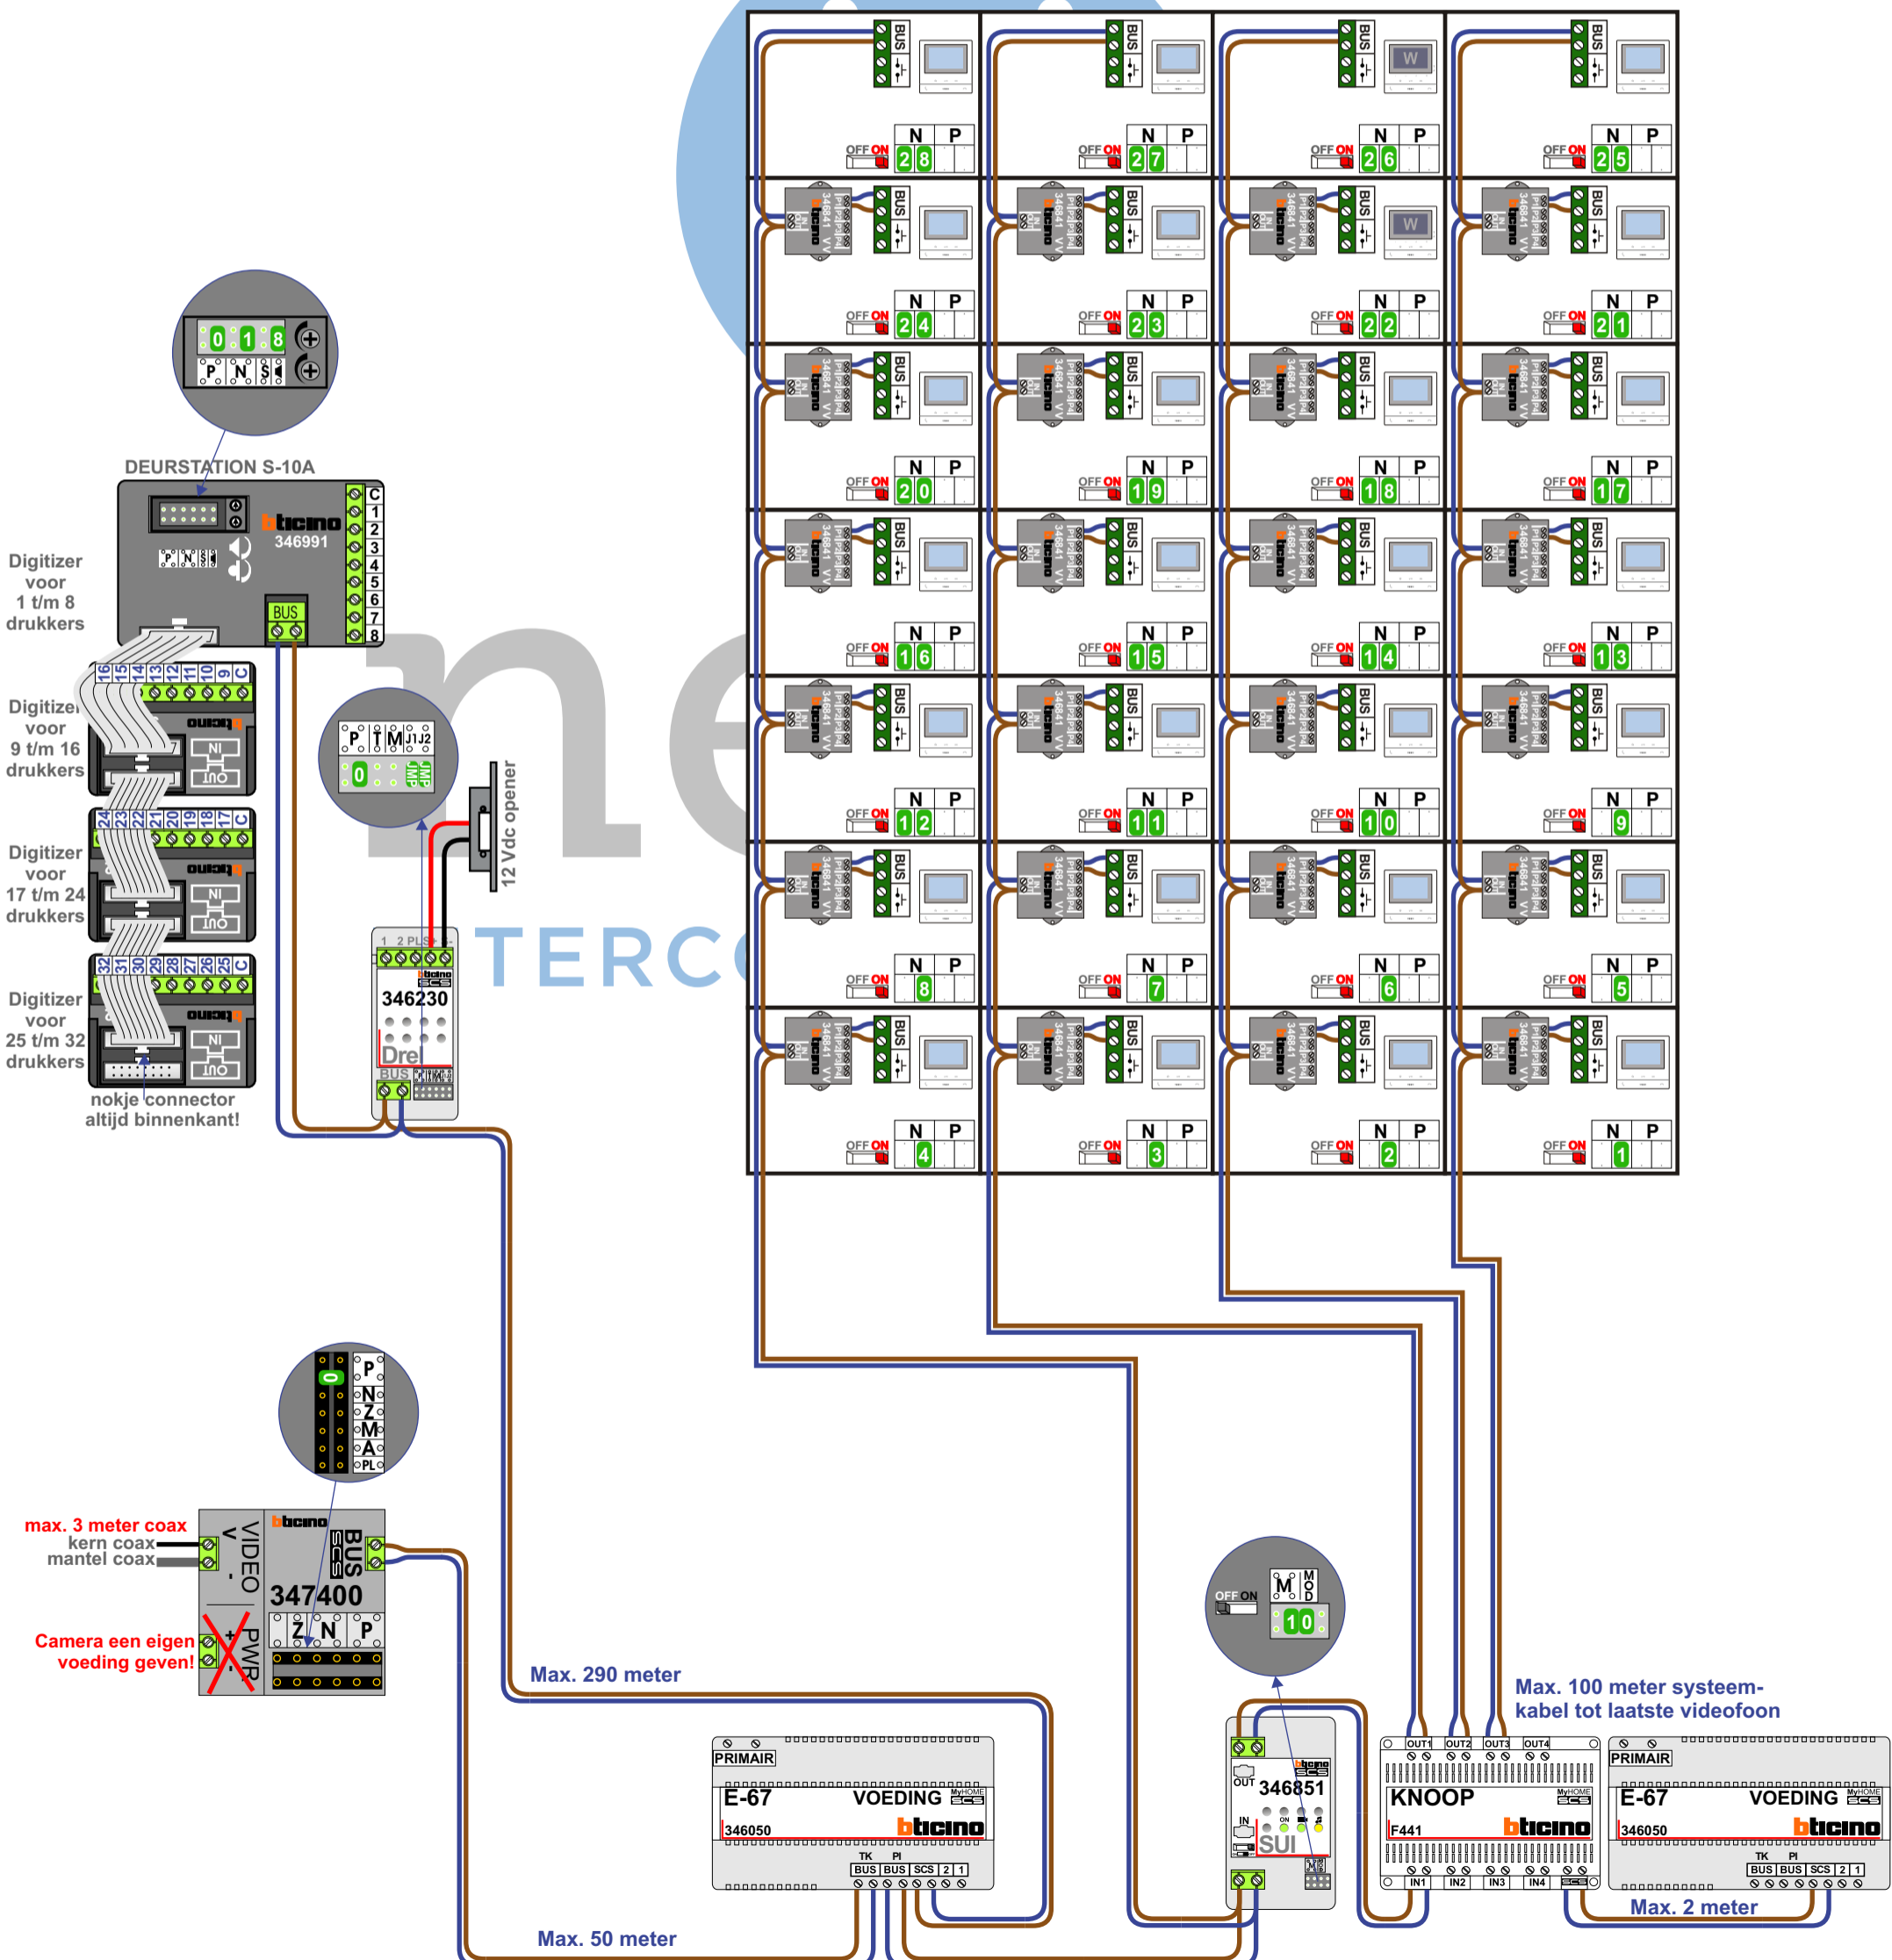

bticino

TWEEDRAADS BUS

Bij monteren/demonteren spanning eraf voorkomt defecten!

DD8 digitizer: flatcable

Connector van flatcable nokje juiste kant op bij aansluiten op DD8

Digitizers & flatcables

Niet monteren/demonteren onder spanning Beldrukkers mogen wel

— = systeemkabel
Bij andere getwiste kabel 66% afstand!
Bij ongetwiste kabel max. 50 meter buitenpost naar videofoon.
UTP op aanvraag.

M-50
De aders moeten echt OP de connector doorgelust worden!

VideoVerdeler
De aders moeten echt OP de klemmen doorgelust worden!

N-Waarde	Huisnummer	Switch-ON	Videfoon
1	35	X	M-50b
2	37	X	M-50b
3	39	X	M-50b
4	41	X	M-50b
5	43	X	M-50b
6	45	X	M-50b
7	47	X	M-50b
8	49	X	M-50b
9	51	X	M-50b
10	53	X	M-50b
11	55	X	M-50b
12	57	X	M-50b
13	59	X	M-50b
14	61	X	M-50b
15	63	X	M-50b
16	65	X	M-50b
17	67	X	M-50b
18	69	X	M-50b
19	71	X	M-50b
20	73	X	M-50b
21	75	X	M-50b
22	77	X	M-50WiFi
23	79	X	M-50b
24	81	X	M-50b
25	83	X	M-50b
26	85	X	M-50WiFi
27	87	X	M-50b
28	89	X	M-50b