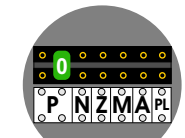

N-Waarde is software-matig geprogrammeerd

Max. 100 meter systeemkabel tot laatste videofoon

Poort open P=0
puls 1 sec. sleuteltoets en sneltoets

Poort loopstand P=1
puls 1 sec. sneltoets

Poort continu open P=2
open (flip/flop) sneltoets

Pakketkast open P=3
puls 6 sec. sneltoets

max. 3 meter coax kern coax mantel coax

Max. 50 meter

Max. 290 meter

Digitizer voor 1 t/m 8 drukkers