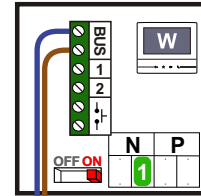

— = systeemkabel
Bij andere getwiste kabel 66% afstand!
Bij ongetwiste kabel max. 50 meter buitenpost naar videofoon.
UTP op aanvraag.

TWEEDRAADS BUS

Bij monteren/demonteren spanning eraf voorkomt defecten!

N-Waarde is software-matig geprogrammeerd

Max. 100 meter systeemkabel tot laatste videofoon

Poort open P=0
puls 1 sec. sleuteltoets en sneltoets

Poort loopstand P=1
puls 1 sec. sneltoets

Poort continu open P=2
open (flip/flop) sneltoets

Pakketkast open P=3
puls 6 sec. sneltoets

max. 3 meter coax kern coax mantel coax

Max. 50 meter

Max. 290 meter

Digitizer voor 1 t/m 8 drukkers