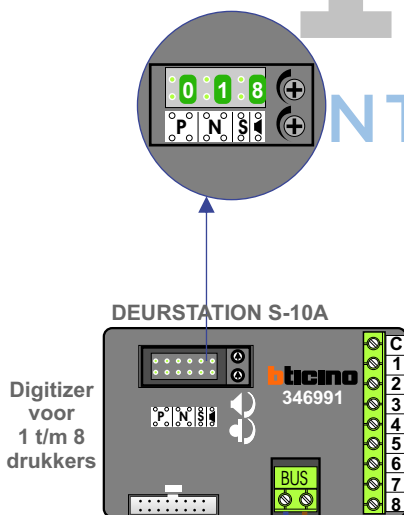

— = systeemkabel
Bij andere getwiste kabel 66% afstand!
Bij ongetwiste kabel max. 50 meter buitenpost naar videofoon.
UTP op aanvraag.

TWEEDRAADS BUS

Bij monteren/demonteren spanning eraf voorkomt defecten!

N-Waarde is software-matig geprogrammeerd

Max. 100 meter systeemkabel tot laatste videofoon

Poort open P=0
puls 1 sec. sleuteltoets en sneltoets

Poort loopstand P=1
puls 1 sec. sneltoets

Poort continu open P=2
open (flip/flop) sneltoets

Pakketkast open P=3
puls 6 sec. sneltoets

max. 3 meter coax kern coax mantel coax

Max. 50 meter

Max. 290 meter

Digitizer voor 1 t/m 8 drukkers