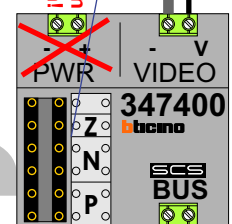

N-Waarde is software-matig geprogrammeerd

Max. 100 meter systeemkabel tot laatste videofoon

Poort open P=0
puls 1 sec. sleuteltoets en sneltoets

Poort loopstand P=1
puls 1 sec. sneltoets

Poort continu open P=2
open (flip/flop) sneltoets

Pakketkast open P=3
puls 6 sec. sneltoets

max. 3 meter coax kern coax mantel coax

Max. 50 meter

Max. 290 meter

Digitizer voor 1 t/m 8 drukkers