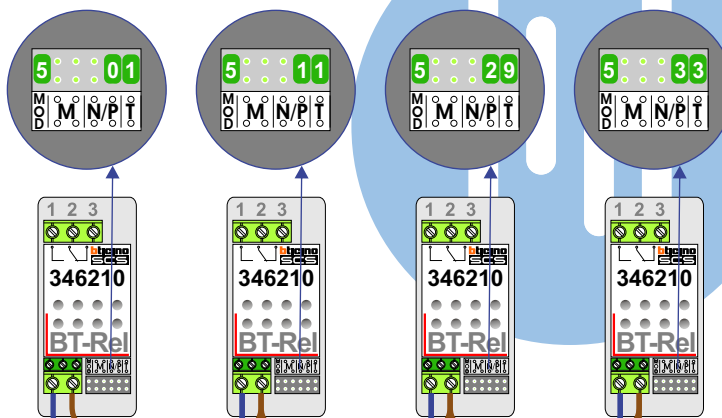

— = systeemkabel
Bij andere getwiste kabel 66% afstand!
Bij ongetwiste kabel max. 50 meter buitenpost naar videofoon.
UTP op aanvraag.

TWEEDRAADS BUS

Bij monteren/demonteren spanning eraf voorkomt defecten!

N-Waarde is software-matig geprogrammeerd

Max. 100 meter systeemkabel tot laatste videofoon

Poort open P=0
puls 1 sec. sleuteltoets en sneltoets

Poort loopstand P=1
puls 1 sec. sneltoets

Poort continu open P=2
open (flip/flop) sneltoets

Pakketkast open P=3
puls 6 sec. sneltoets

max. 3 meter coax kern coax mantel coax

Max. 50 meter

Max. 290 meter

Digitizer voor 1 t/m 8 drukkers