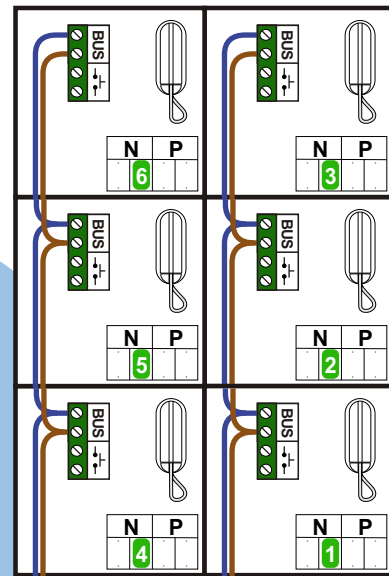

— = systeemkabel

Bij kabel 2 x 1 mm²:

180% afstand!

Bij kabel 2 x 0,28 mm²:

60% afstand!

UTP op aanvraag.

Bij installaties zonder beeld maakt het niet uit hoe je de bus aansluit. De telefoons hoeven niet in serie en eindweerstand zijn niet nodig.

TWEEDRAADS BUS

Bij monteren/demonteren spanning eraf voorkomt defecten!

nelec

INTERCOM MADE EASY

12 Vac opener

Max. 320 meter systeemkabel tot laatste deurtelefoon

Digitizer voor 1 t/m 8 drukkers

DEURSTATION S-10A

Max. 290 meter

N-Waarde	Huisnummer
1	69
2	71
3	73
4	75
5	77
6	79

nelec
INTERCOM MADE EASY