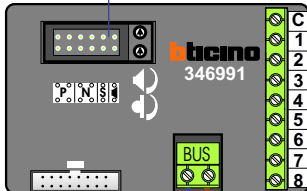

TWEEDRAADS BUS

Bij monteren/demonteren spanning eraf voorkomt defecten!

nelec

INTERCOM MADE EASY

12 Vac opener

Max. 320 meter systeemkabel tot laatste deurtelefoon

Digitizer voor 1 t/m 8 drukkers

DEURSTATION S-10A

Max. 290 meter

N-Waarde	Huisnummer
1	69
2	71
3	73
4	75
5	77
6	79

nelec
INTERCOM MADE EASY