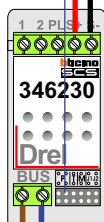

TWEEDRAADS BUS

Bij monteren/demonteren spanning eraf voorkomt defecten!

nelec

INTERCOM MADE EASY

12 Vac opener

Max. 320 meter systeemkabel tot laatste deurtelefoon

Digitizer voor 1 t/m 8 drukkers

DEURSTATION S-10A

Max. 290 meter

N-Waarde	Huisnummer
1	69
2	71
3	73
4	75
5	77
6	79

nelec
INTERCOM MADE EASY