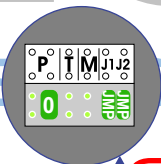

TWEEDRAADS BUS

Bij monteren/demonteren spanning eraf voorkomt defecten!

nelec

INTERCOM MADE EASY

12 Vac opener

Max. 320 meter systeemkabel tot laatste deurtelefoon

Digitizer voor 1 t/m 8 drukkers

DEURSTATION S-10A

Max. 290 meter

N-Waarde	Huisnummer
1	69
2	71
3	73
4	75
5	77
6	79

nelec
INTERCOM MADE EASY