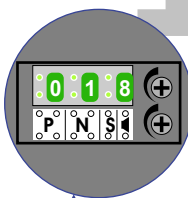

TWEEDRAADS BUS

Bij monteren/demonteren spanning eraf voorkomt defecten!

nelec

INTERCOM MADE EASY

12 Vac opener

Max. 320 meter systeemkabel tot laatste deurtelefoon

Digitizer voor 1 t/m 8 drukkers

DEURSTATION S-10A

Max. 290 meter

N-Waarde	Huisnummer
1	69
2	71
3	73
4	75
5	77
6	79

nelec
INTERCOM MADE EASY