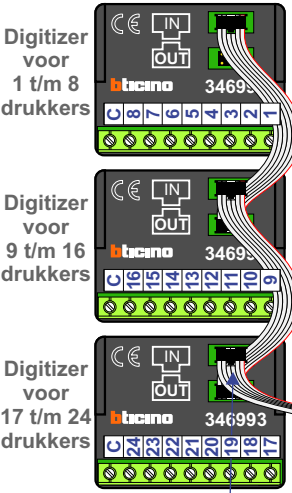

— = systeemkabel
Bij andere getwiste kabel 66% afstand!
Bij ongetwiste kabel max. 50 meter buitenpost naar videofoon.
UTP op aanvraag.

Haal de spanning van het systeem als je een digitizer monteert of demonteert

Max. 100 meter systeemkabel tot laatste videofoon

Max. 50 meter

N-waarde	Huisnummer	Eindweerstand
1	6	X
2	8	X
3	10	X
4	12	X
5	14	X
6	16	X
7	18	X
8	20	X
9	22	X
10	24	X
11	26	X
12	28	X
13	30	X
14	32	X
15	34	X
16	36	X
17	38	X
18	40	X
19	42	X
20	44	X