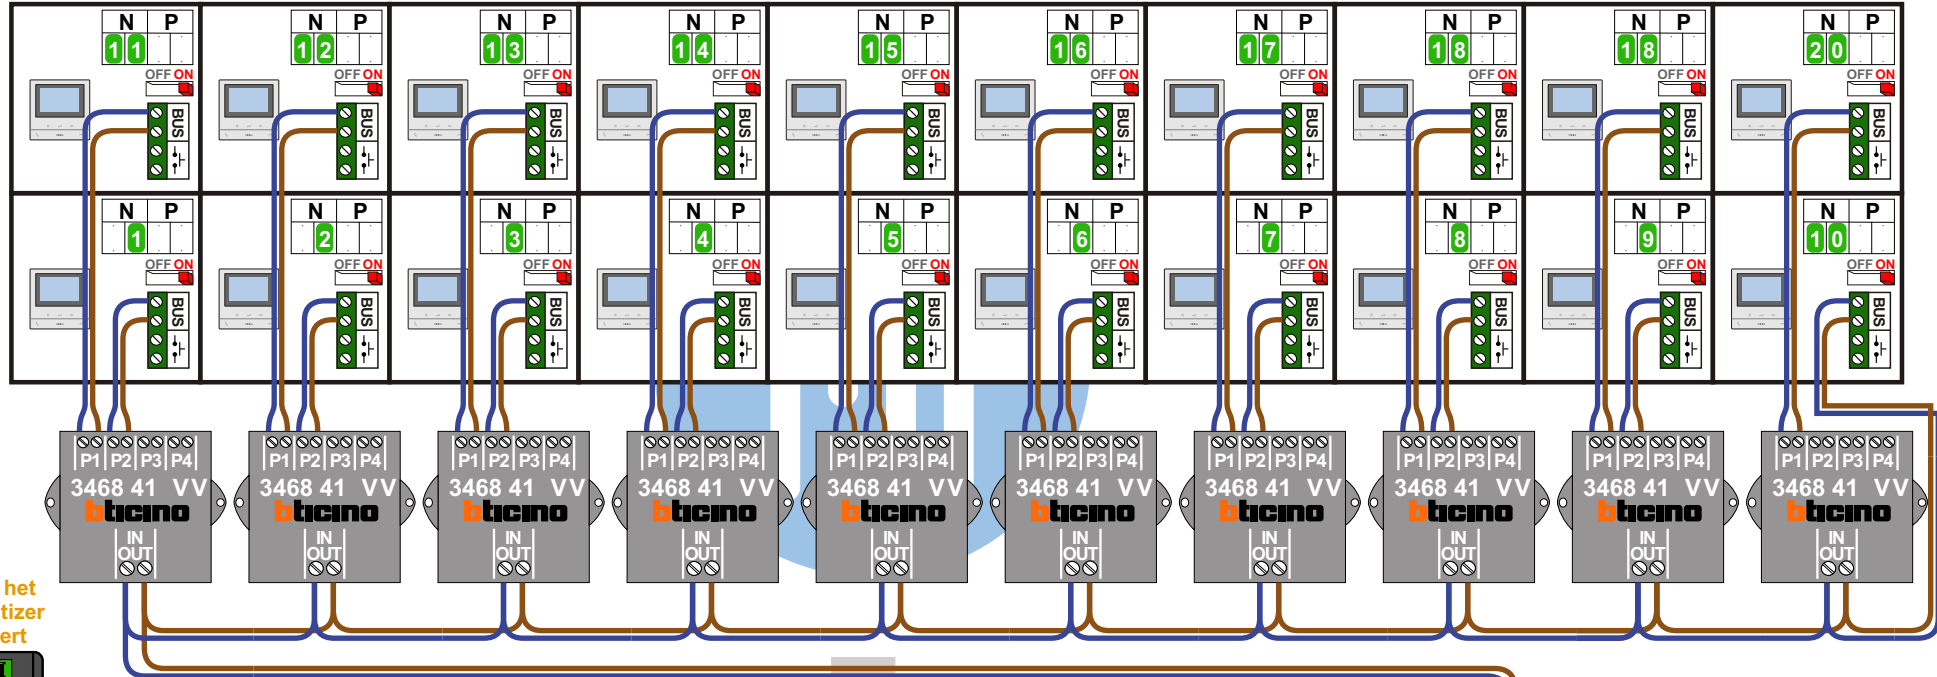

— = systeemkabel
Bij andere getwiste kabel 66% afstand!
Bij ongetwiste kabel max. 50 meter buitenpost naar videofoon.
UTP op aanvraag.

Haal de spanning van het systeem als je een digitizer monteert of demonteert

Max. 100 meter systeemkabel tot laatste videofoon

Max. 50 meter

N-waarde	Huisnummer	Eindweerstand
1	6	X
2	8	X
3	10	X
4	12	X
5	14	X
6	16	X
7	18	X
8	20	X
9	22	X
10	24	X
11	26	X
12	28	X
13	30	X
14	32	X
15	34	X
16	36	X
17	38	X
18	40	X
19	42	X
20	44	X