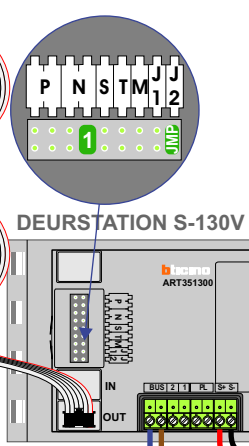

— = systeemkabel
Bij andere getwiste kabel 66% afstand!
Bij ongetwiste kabel max. 50 meter buitenpost naar videofoon.
UTP op aanvraag.

Haal de spanning van het systeem als je een digitizer monteert of demonteert

Max. 100 meter systeemkabel tot laatste videofoon

Max. 50 meter

N-waarde	Huisnummer	Eindweerstand
1	6	X
2	8	X
3	10	X
4	12	X
5	14	X
6	16	X
7	18	X
8	20	X
9	22	X
10	24	X
11	26	X
12	28	X
13	30	X
14	32	X
15	34	X
16	36	X
17	38	X
18	40	X
19	42	X
20	44	X