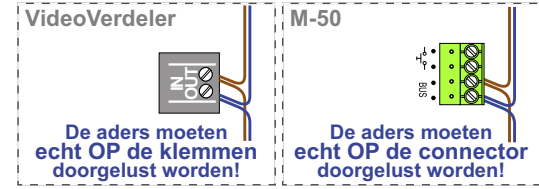

— = systeemkabel
Bij andere getwiste kabel 66% afstand!
Bij ongetwiste kabel max. 50 meter buitenpost naar videofoon.
UTP op aanvraag.

Haal de spanning van het systeem als je een digitizer monteert of demonteert

Max. 100 meter systeemkabel tot laatste videofoon

Max. 50 meter

N-waarde	Huisnummer	Eindweerstand
1	6	X
2	8	X
3	10	X
4	12	X
5	14	X
6	16	X
7	18	X
8	20	X
9	22	X
10	24	X
11	26	X
12	28	X
13	30	X
14	32	X
15	34	X
16	36	X
17	38	X
18	40	X
19	42	X
20	44	X