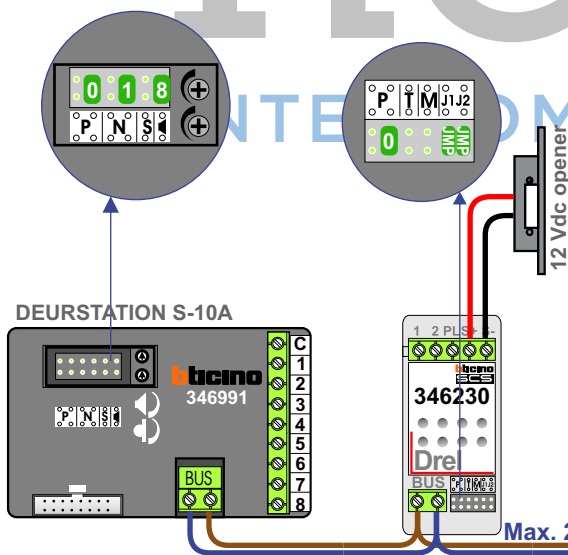

— = systeemkabel
 Bij kabel 2 x 1 mm²:
 180% afstand!
 Bij kabel 2 x 0,28 mm²:
 60% afstand!
 UTP op aanvraag.

Bij installaties zonder beeld maakt het niet uit hoe je de bus aansluit. De telefoons hoeven niet in serie en eindweerstand zijn niet nodig.

TWEEDRAADS BUS

Bij monteren/demonteren spanning eraf voorkomt defecten!

nelec
INTERCOM MADE EASY

Digitizer voor 1 t/m 8 drukkers

DEURSTATION S-10A

Max. 290 meter

Max. 320 meter systeemkabel tot laatste deurtelefoon

N-Waarde	Huisnummer
1	24
2	28
3	32
4	36
5	40
6	44

nelec
INTERCOM MADE EASY