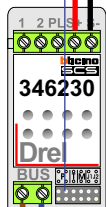

TWEEDRAADS BUS

Bij monteren/demonteren spanning eraf voorkomt defecten!

nelec
INTERCOM MADE EASY

Digitizer voor 1 t/m 8 drukkers

DEURSTATION S-10A

Max. 290 meter

Max. 320 meter systeemkabel tot laatste deurtelefoon

N-Waarde	Huisnummer
1	24
2	28
3	32
4	36
5	40
6	44

nelec
INTERCOM MADE EASY