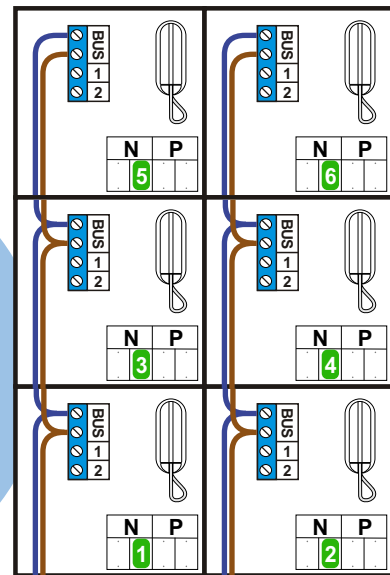

— = systeemkabel
 Bij kabel 2 x 1 mm²:
 180% afstand!
 Bij kabel 2 x 0,28 mm²:
 60% afstand!
 UTP op aanvraag.

Bij installaties zonder beeld maakt het niet uit hoe je de bus aansluit. De telefoons hoeven niet in serie en eindweerstand zijn niet nodig.

TWEEDRAADS BUS

Bij monteren/demonteren spanning eraf voorkomt defecten!

nelec
INTERCOM MADE EASY

Digitizer voor 1 t/m 8 drukkers

DEURSTATION S-10A

Max. 290 meter

Max. 320 meter systeemkabel tot laatste deurtelefoon

N-Waarde	Huisnummer
1	24
2	28
3	32
4	36
5	40
6	44

nelec
INTERCOM MADE EASY