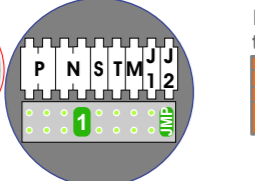

DD8 digitizer: flatcable

Connector van flatcable nokje juiste kant op bij aansluiten op DD8

Digitizers & flatcables

Niet monteren/demonteren onder spanning
Bedrukkers mogen wel

Haal de spanning van het systeem als je een digitizer monteert of demonteert

Max. 100 meter systeemkabel tot laatste videofoon

Max. 50 meter

N-waarde	Huisnummer	Eindweerstand
1	248	X
2	250	X
3	252	X
4	254	X
5	256	X
6	258	X
7	260	X
8	262	X
9	264	X
10	266	X
11	268	X
12	270	X
13	272	X
14	274	X
15	276	X
16	278	X
17	280	X
18	282	X
19	284	X
20	286	X
21	288	X
22	290	X
23	292	X
24	294	X
25	296	X
26	298	X
27	300	X
28	302	X
29	304	X
30	306	X
31	308	X
32	310	X
33	312	X
34	314	X
35	316	X
36	318	X
37	320	X
38	322	X
39	324	X
40	326	X