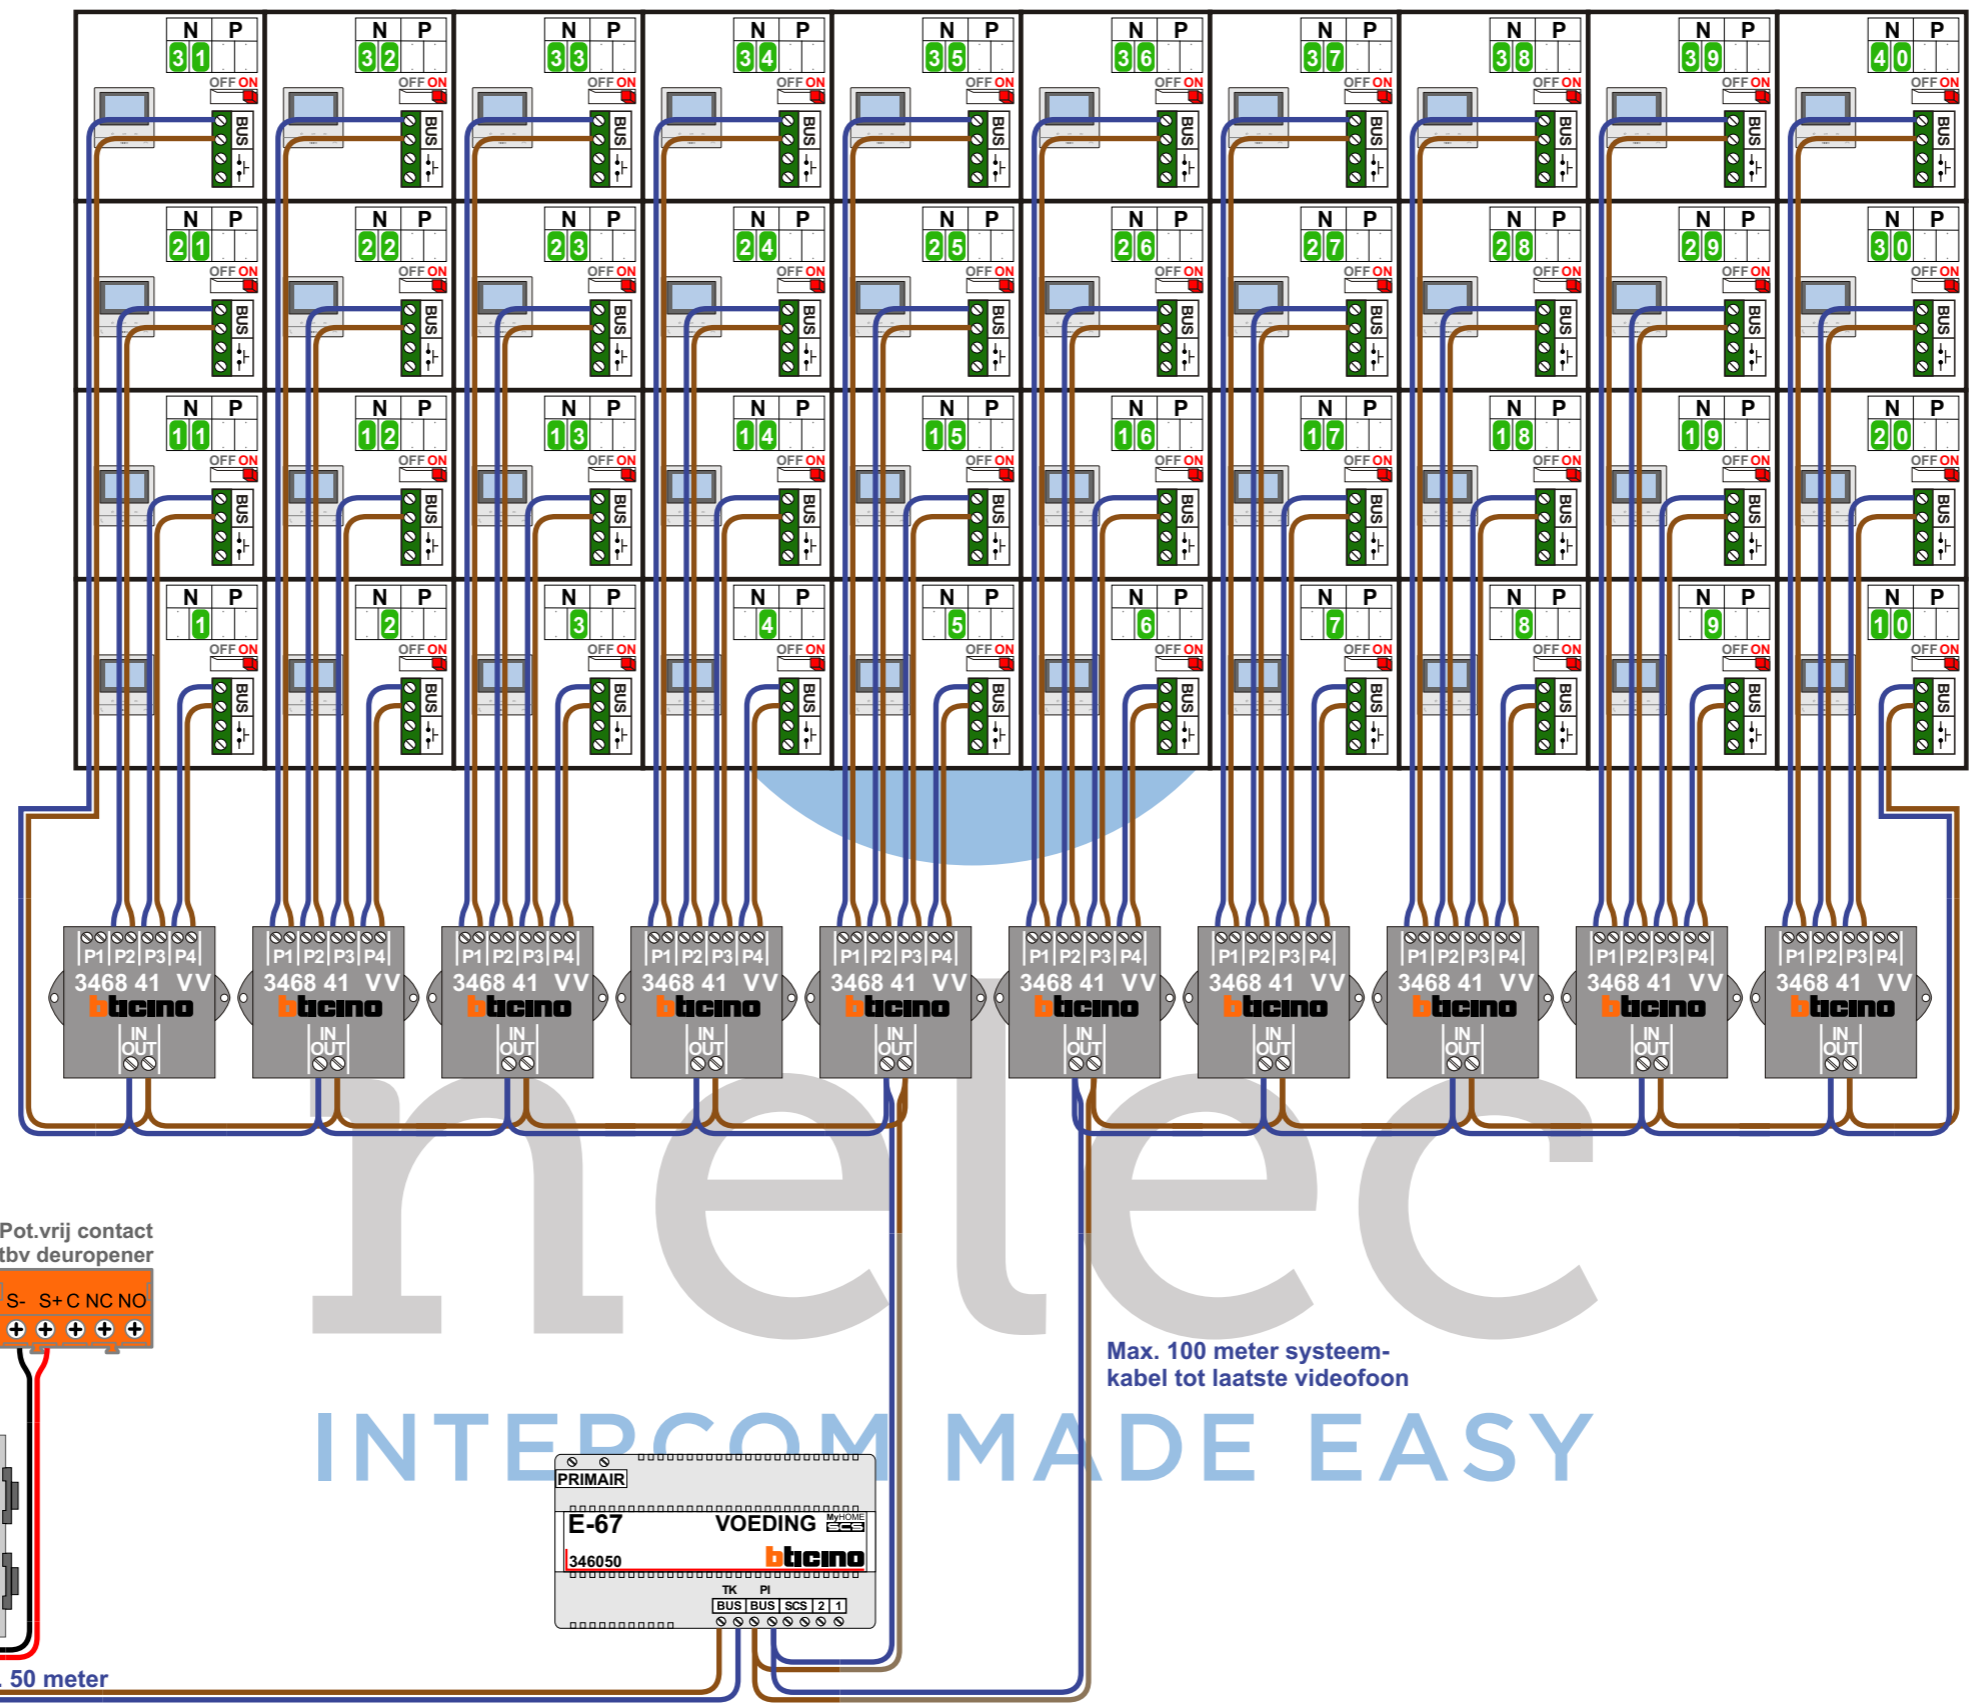

— = systeemkabel
Bij andere getwiste kabel 66% afstand!
Bij ongetwiste kabel max. 50 meter buitenpost naar videofoon. UTP op aanvraag.

TWEEDRAADS BUS
Bij monteren/demonteren spanning eraf voorkomt defecten!

DD8 digitizer: flatcable

Connector van flatcable nokje juiste kant op bij aansluiten op DD8

Digitizers & flatcables

Niet monteren/demonteren onder spanning
Bedrukkers mogen wel

Haal de spanning van het systeem als je een digitizer monteert of demonteert

Max. 100 meter systeemkabel tot laatste videofoon

Max. 50 meter

N-waarde	Huisnummer	Eindweerstand
1	248	X
2	250	X
3	252	X
4	254	X
5	256	X
6	258	X
7	260	X
8	262	X
9	264	X
10	266	X
11	268	X
12	270	X
13	272	X
14	274	X
15	276	X
16	278	X
17	280	X
18	282	X
19	284	X
20	286	X
21	288	X
22	290	X
23	292	X
24	294	X
25	296	X
26	298	X
27	300	X
28	302	X
29	304	X
30	306	X
31	308	X
32	310	X
33	312	X
34	314	X
35	316	X
36	318	X
37	320	X
38	322	X
39	324	X
40	326	X