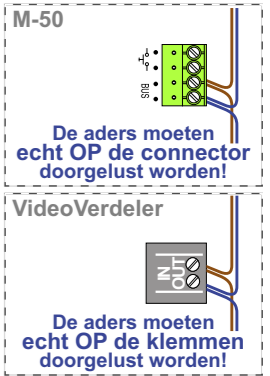

— = systeemkabel
Bij andere getwiste kabel 66% afstand!
Bij ongetwiste kabel max. 50 meter buitenpost naar videofoon. UTP op aanvraag.

TWEEDRAADS BUS
Bij monteren/demonteren spanning eraf voorkomt defecten!

DD8 digitizer: flatcable

Connector van flatcable nokje juiste kant op bij aansluiten op DD8

Digitizers & flatcables

Niet monteren/demonteren onder spanning
Bedrukkers mogen wel

Haal de spanning van het systeem als je een digitizer monteert of demonteert

Max. 100 meter systeemkabel tot laatste videofoon

Max. 50 meter

N-waarde	Huisnummer	Eindweerstand
1	248	X
2	250	X
3	252	X
4	254	X
5	256	X
6	258	X
7	260	X
8	262	X
9	264	X
10	266	X
11	268	X
12	270	X
13	272	X
14	274	X
15	276	X
16	278	X
17	280	X
18	282	X
19	284	X
20	286	X
21	288	X
22	290	X
23	292	X
24	294	X
25	296	X
26	298	X
27	300	X
28	302	X
29	304	X
30	306	X
31	308	X
32	310	X
33	312	X
34	314	X
35	316	X
36	318	X
37	320	X
38	322	X
39	324	X
40	326	X