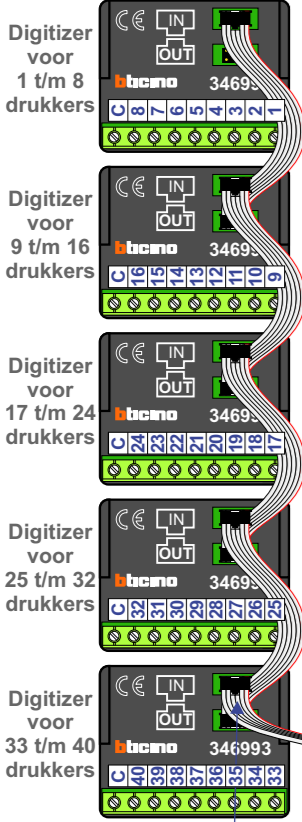

— = systeemkabel
Bij andere getwiste kabel 66% afstand!
Bij ongetwiste kabel max. 50 meter buitenpost naar videofoon. UTP op aanvraag.

TWEEDRAADS BUS
Bij monteren/demonteren spanning eraf voorkomt defecten!

DD8 digitizer: flatcable

Connector van flatcable nokje juiste kant op bij aansluiten op DD8

Digitizers & flatcables

Niet monteren/demonteren onder spanning
Bedrukkers mogen wel

Haal de spanning van het systeem als je een digitizer monteert of demonteert

Max. 100 meter systeemkabel tot laatste videofoon

Max. 50 meter

N-waarde	Huisnummer	Eindweerstand
1	248	X
2	250	X
3	252	X
4	254	X
5	256	X
6	258	X
7	260	X
8	262	X
9	264	X
10	266	X
11	268	X
12	270	X
13	272	X
14	274	X
15	276	X
16	278	X
17	280	X
18	282	X
19	284	X
20	286	X
21	288	X
22	290	X
23	292	X
24	294	X
25	296	X
26	298	X
27	300	X
28	302	X
29	304	X
30	306	X
31	308	X
32	310	X
33	312	X
34	314	X
35	316	X
36	318	X
37	320	X
38	322	X
39	324	X
40	326	X