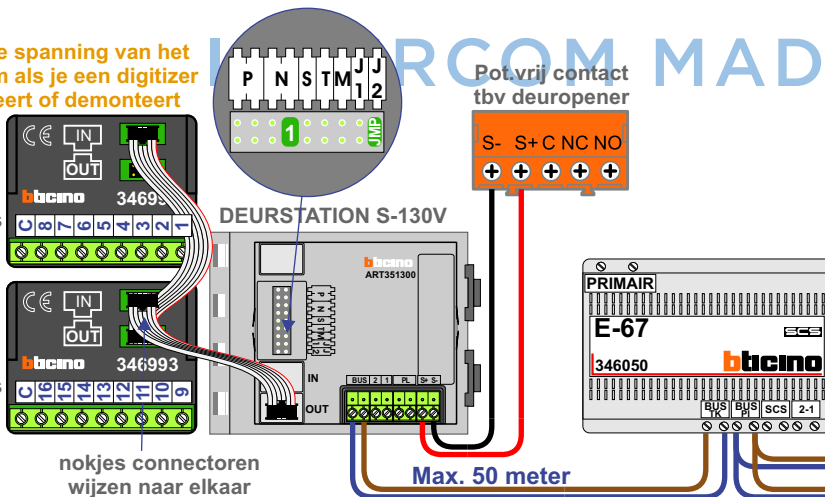

DD8 digitizer: flatcable

Connector van flatcable nokje juiste kant op bij aansluiten op DD8

Digitizers & flatcables

Niet monteren/demonteren onder spanning
Beldrukkers mogen wel

M-50

De aders moeten echt OP de connector doorgelust worden!

VideoVerdeler

De aders moeten echt OP de klemmen doorgelust worden!

nelec

INTERCOM MADE EASY

Haal de spanning van het systeem als je een digitizer monteert of demonteert

Digitizer voor 1 t/m 8 drukkers

Digitizer voor 9 t/m 16 drukkers

Max. 100 meter systeemkabel tot laatste videofoon

nokjes connectoren wijzen naar elkaar

N-waarde	Huisnummer	Eindweerstand
1	8	X
2	8A	X
3	10	X
4	12	X
5	14	X
6	16	X
7	18	X
8	20	X
9	22	X
10	24	X
11	26	X
12	28	X
13	30	X
14	32	X