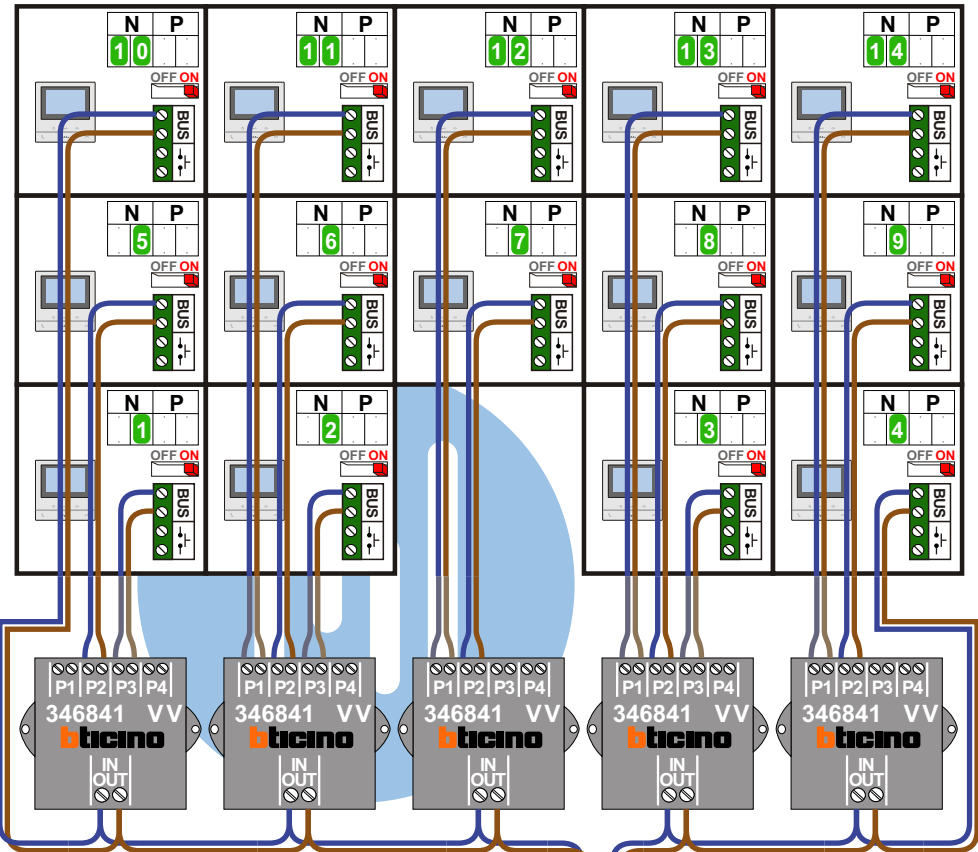

— = systeemkabel
Bij andere getwiste kabel 66% afstand!
Bij ongetwiste kabel max. 50 meter buitenpost naar videofoon.
UTP op aanvraag.

TWEEDRAADS BUS

Bij monteren/demonteren spanning eraf voorkomt defecten!

DD8 digitizer: flatcable

Connector van flatcable nokje juiste kant op bij aansluiten op DD8

Digitizers & flatcables

Niet monteren/demonteren onder spanning
Beldrukkers mogen wel

M-50

De aders moeten echt OP de connector doorgelust worden!

VideoVerdeler

De aders moeten echt OP de klemmen doorgelust worden!

nelec

INTERCOM MADE EASY

Haal de spanning van het systeem als je een digitizer monteert of demonteert

Digitizer voor 1 t/m 8 drukkers

Digitizer voor 9 t/m 16 drukkers

Max. 100 meter systeemkabel tot laatste videofoon

nokjes connectoren wijzen naar elkaar

N-waarde	Huisnummer	Eindweerstand
1	8	X
2	8A	X
3	10	X
4	12	X
5	14	X
6	16	X
7	18	X
8	20	X
9	22	X
10	24	X
11	26	X
12	28	X
13	30	X
14	32	X