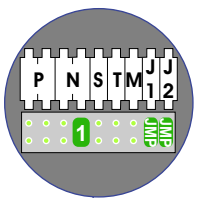

— = systeemkabel
 Bij andere getwiste kabel 66% afstand!
 Bij ongetwiste kabel max. 50 meter buitenpost naar videofoon.
 UTP op aanvraag.

TWEEDRAADS BUS

Bij monteren/demonteren spanning eraf voorkomt defecten!

M-50

De aders moeten echt OP de connector doorgelust worden!

nelec
INTERCOM MADE EASY

Haal de spanning van het systeem als je een module monteert of demonteert

Pot.vrij contact tbv deuropener

Max. 50 meter

Max. 100 meter systeemkabel tot laatste videofoon

nelec
INTERCOM MADE EASY