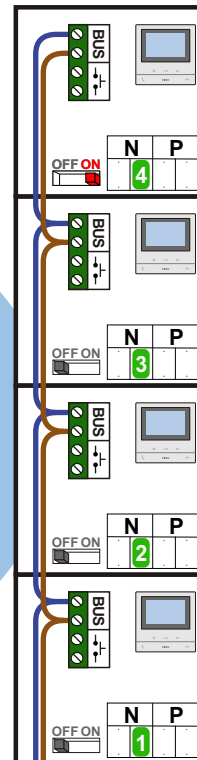

— = systeemkabel
 Bij andere getwiste kabel 66% afstand!
 Bij ongetwiste kabel max. 50 meter buitenpost naar videofoon.
 UTP op aanvraag.

TWEEDRAADS BUS

Bij monteren/demonteren spanning eraf voorkomt defecten!

M-50

De aders moeten echt OP de connector doorgelust worden!

nelec
INTERCOM MADE EASY

Haal de spanning van het systeem als je een module monteert of demonteert

Pot.vrij contact tbv deuropener

Max. 50 meter

Max. 100 meter systeemkabel tot laatste videofoon

nelec
INTERCOM MADE EASY