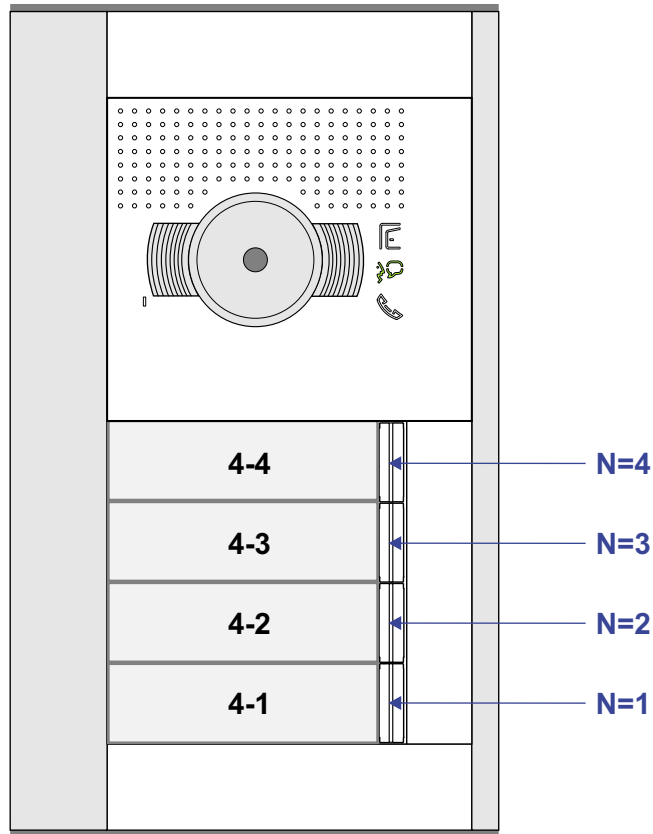

— = systeemkabel
 Bij andere getwiste kabel 66% afstand!
 Bij ongetwiste kabel max. 50 meter buitenpost naar videofoon.
 UTP op aanvraag.

TWEEDRAADS BUS

Bij monteren/demonteren spanning eraf voorkomt defecten!

M-50

De aders moeten echt OP de connector doorgelust worden!

nelec
INTERCOM MADE EASY

Haal de spanning van het systeem als je een module monteert of demonteert

Pot.vrij contact tbv deuropener

Max. 50 meter

Max. 100 meter systeemkabel tot laatste videofoon

nelec
INTERCOM MADE EASY