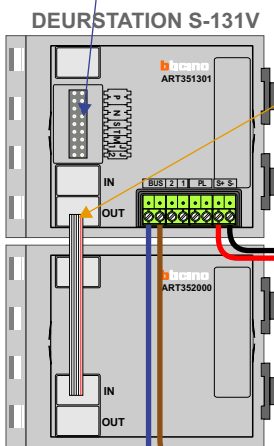

M-50

De aders moeten echt OP de connector doorgelust worden!

nelec
INTERCOM MADE EASY

Haal de spanning van het systeem als je een module monteert of demonteert

Pot.vrij contact tbv deuropener

Max. 50 meter

Max. 100 meter systeemkabel tot laatste videofoon

nelec
INTERCOM MADE EASY