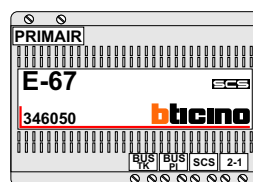

M-50

De aders moeten echt OP de connector doorgelust worden!

nelec
INTERCOM MADE EASY

Haal de spanning van het systeem als je een module monteert of demonteert

Pot.vrij contact tbv deuropener

Max. 50 meter

Max. 100 meter systeemkabel tot laatste videofoon

nelec
INTERCOM MADE EASY