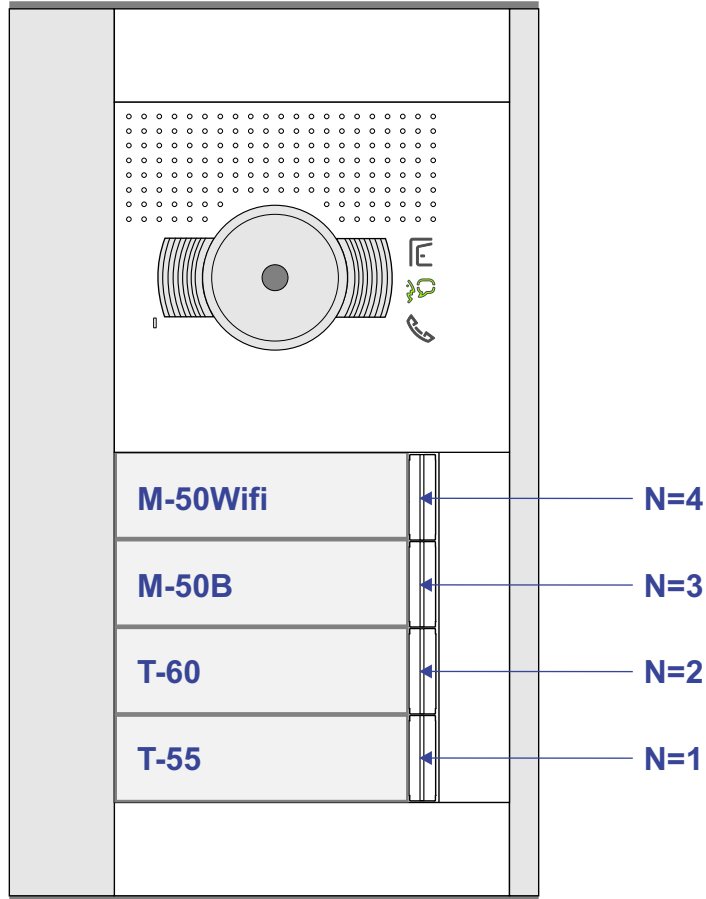

Digitizers & flatcables

Niet monteren/demonteren onder spanning
 Beldrukkers mogen wel

TWEEDRAADS BUS

Bij monteren/demonteren spanning eraf voorkomt defecten!

M-50

De aders moeten echt OP de connector doorgelust worden!

VideoVerdeler

De aders moeten echt OP de klemmen doorgelust worden!

346050 bticino

De twee stijgers echt OP de klemmen van E-67 aansluiten!

— = systeemkabel
Bij andere getwiste kabel 66% afstand!
Bij ongetwiste kabel max. 50 meter buitenpost naar videofoon.
UTP op aanvraag.

TWEEDRAADS BUS

Bij monteren/demonteren spanning eraf voorkomt defecten!

nelec
INTERCOM MADE EASY