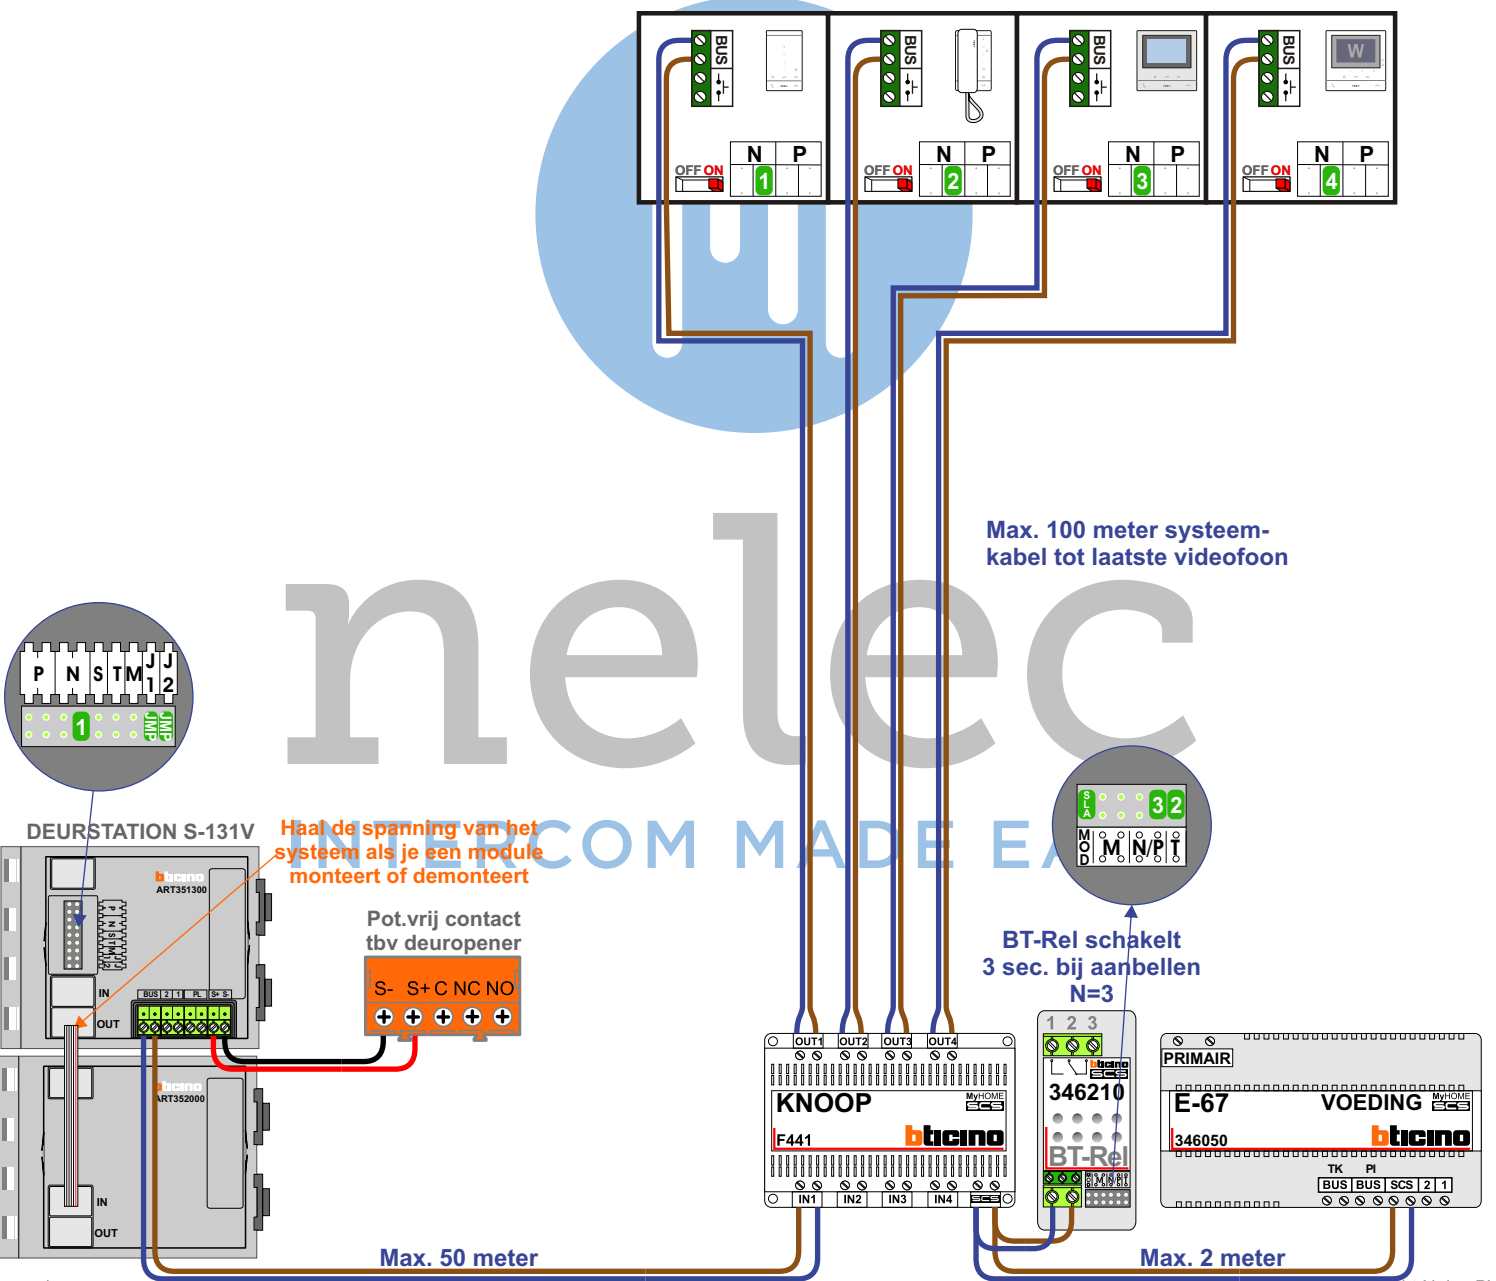

Digitizers & flatcables

Niet monteren/demonteren onder spanning
 Beldrukkers mogen wel

TWEEDRAADS BUS

Bij monteren/demonteren spanning eraf voorkomt defecten!

M-50

De aders moeten echt OP de connector doorgelust worden!

VideoVerdeler

De aders moeten echt OP de klemmen doorgelust worden!

346050 bticino

De twee stijgers echt OP de klemmen van E-67 aansluiten!

— = systeemkabel
Bij andere getwiste kabel 66% afstand!
Bij ongetwiste kabel max. 50 meter buitenpost naar videofoon.
UTP op aanvraag.

TWEEDRAADS BUS

Bij monteren/demonteren spanning eraf voorkomt defecten!

nelec
INTERCOM MADE EASY