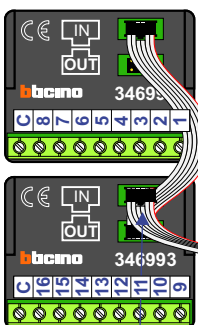

Digitizers & flatcables  
Niet monteren/demonteren onder spanning  
Beldruckers mogen wel

TWEEDRAADS BUS

Bij monteren/demonteren spanning eraf voorkomt defecten!

M-50

De aders moeten echt OP de connector doorgelust worden!

nelec  
INTERCOM MADE EASY

Max. 100 meter systeemkabel tot laatste videofoon

Digitizer voor 1 t/m 8 drukkers

DEURSTATION S-130V

Pot.vrij contact tbv deuropener

nokjes connectoren wijzen naar elkaar

Max. 50 meter