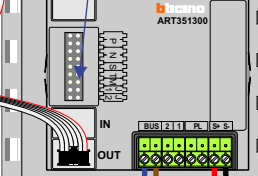

Digitizers & flatcables  
Niet monteren/demonteren onder spanning  
Beldruckers mogen wel

TWEEDRAADS BUS

Bij monteren/demonteren spanning eraf voorkomt defecten!

M-50

De aders moeten echt OP de connector doorgelust worden!

nelec  
INTERCOM MADE EASY

Max. 100 meter systeemkabel tot laatste videofoon

Digitizer voor 1 t/m 8 drukkers

DEURSTATION S-130V

Pot.vrij contact tbv deuropener

nokjes connectoren wijzen naar elkaar

Max. 50 meter

Max. 2 meter

N-waarde	Huisnummer	Eindweerstand
1	109	
2	111	
3	113	
4	115	
5	209	
6	211	
7	213	
8	215	
9	309	X
10	311	X
11	313	X
12	315	X

**nelec**  
INTERCOM MADE EASY