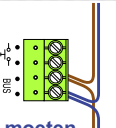

**— = systeemkabel**  
Bij andere getwiste kabel 66% afstand!  
Bij ongetwiste kabel max. 50 meter buitenpost naar videofoon.  
UTP op aanvraag.

DD8 digitizer: flatcable  
IN  
OUT  
Connector van flatcable nokje juiste kant op bij aansluiten op DD8

Digitizers & flatcables  
Niet monteren/demonteren onder spanning  
Beldruckers mogen wel

TWEEDRAADS BUS

Bij monteren/demonteren spanning eraf voorkomt defecten!

M-50

De aders moeten echt OP de connector doorgelust worden!