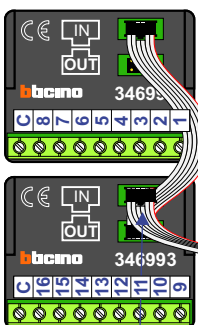

Digitizers & flatcables  
Niet monteren/demonteren onder spanning  
Beldruckers mogen wel

TWEEDRAADS BUS

Bij monteren/demonteren spanning eraf voorkomt defecten!

M-50

De aders moeten echt OP de connector doorgelust worden!

nelec  
INTERCOM MADE EASY

Max. 100 meter systeemkabel tot laatste videofoon

Digitizer voor 1 t/m 8 drukkers

Digitizer voor 9 t/m 16 drukkers

nokjes connectoren wijzen naar elkaar

DEURSTATION S-130V

Pot.vrij contact tbv deuropener

Max. 50 meter

Max. 2 meter

<b>N-waarde</b>	<b>Huisnummer</b>	<b>Eindweerstand</b>
1	101	
2	103	
3	105	
4	107	
5	201	
6	203	
7	205	
8	207	
9	301	X
10	303	X
11	305	X
12	307	X

**nelec**  
INTERCOM MADE EASY