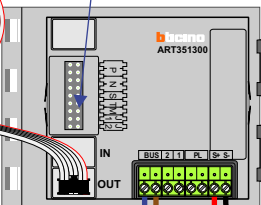

Digitizers & flatcables  
Niet monteren/demonteren onder spanning  
Beldruckers mogen wel

TWEEDRAADS BUS

Bij monteren/demonteren spanning eraf voorkomt defecten!

M-50

De aders moeten echt OP de connector doorgelust worden!

nelec  
INTERCOM MADE EASY

Max. 100 meter systeemkabel tot laatste videofoon

Digitizer voor 1 t/m 8 drukkers

Digitizer voor 9 t/m 16 drukkers

nokjes connectoren wijzen naar elkaar

DEURSTATION S-130V

Pot.vrij contact tbv deuropener

Max. 50 meter

Max. 2 meter

<b>N-waarde</b>	<b>Huisnummer</b>	<b>Eindweerstand</b>
1	101	
2	103	
3	105	
4	107	
5	201	
6	203	
7	205	
8	207	
9	301	X
10	303	X
11	305	X
12	307	X

**nelec**  
INTERCOM MADE EASY

**— = systeemkabel**  
Bij andere getwiste kabel 66% afstand!  
Bij ongetwiste kabel max. 50 meter buitenpost naar videofoon.  
UTP op aanvraag.

DD8 digitizer: flatcable  
IN  
OUT  
Connector van flatcable nokje juiste kant op bij aansluiten op DD8