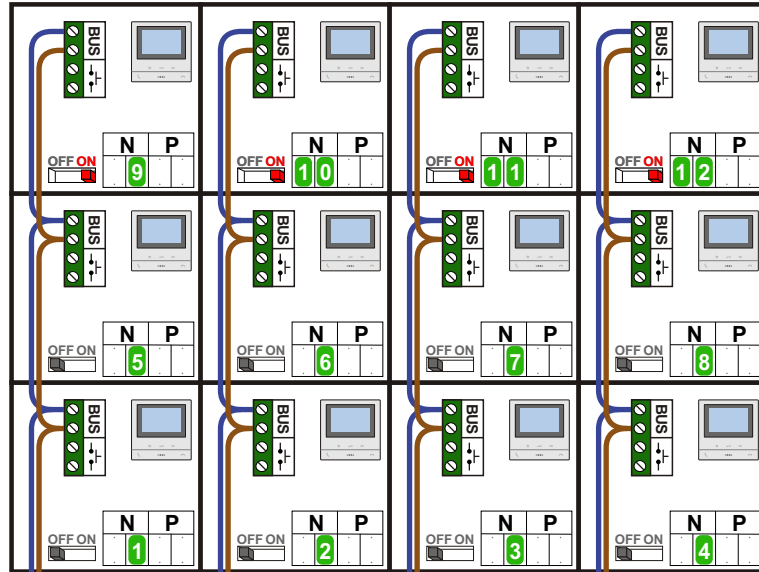

**— = systeemkabel**  
Bij andere getwiste kabel 66% afstand!  
Bij ongetwiste kabel max. 50 meter buitenpost naar videofoon.  
UTP op aanvraag.

DD8 digitizer: flatcable  
IN  
OUT  
Connector van flatcable nokje juiste kant op bij aansluiten op DD8

Digitizers & flatcables  
Niet monteren/demonteren onder spanning  
Beldruckers mogen wel

TWEEDRAADS BUS

Bij monteren/demonteren spanning eraf voorkomt defecten!

M-50

De aders moeten echt OP de connector doorgelust worden!

nelec  
INTERCOM MADE EASY

Max. 100 meter systeemkabel tot laatste videofoon

Digitizer voor 1 t/m 8 drukkers

DEURSTATION S-130V

Pot.vrij contact tbv deuropener

nokjes connectoren wijzen naar elkaar

Max. 50 meter

Max. 2 meter

N-waarde	Huisnummer	Eindweerstand
1	109	
2	111	
3	113	
4	115	
5	209	
6	211	
7	213	
8	215	
9	309	X
10	311	X
11	313	X
12	315	X

**nelec**  
INTERCOM MADE EASY