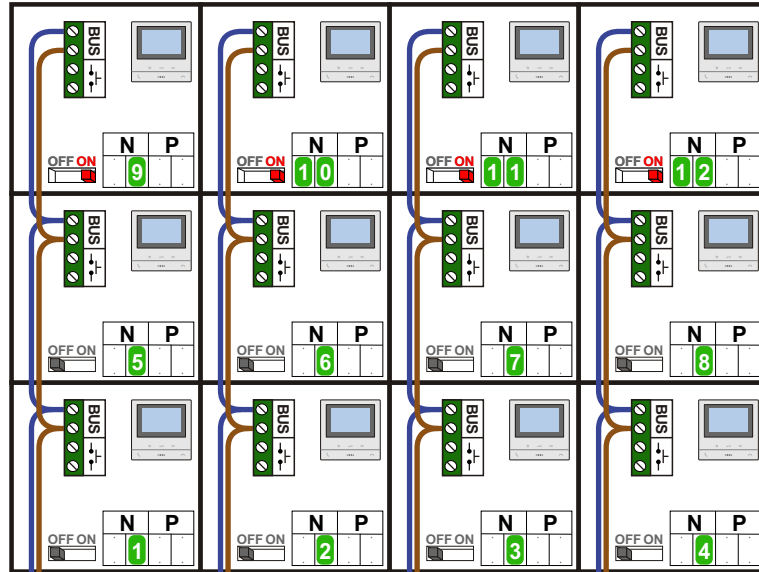

Digitizers & flatcables  
Niet monteren/demonteren onder spanning  
Beldruckers mogen wel

TWEEDRAADS BUS

Bij monteren/demonteren spanning eraf voorkomt defecten!

M-50

De aders moeten echt OP de connector doorgelust worden!

nelec  
INTERCOM MADE EASY

Max. 100 meter systeemkabel tot laatste videofoon

Digitizer voor 1 t/m 8 drukkers

Digitizer voor 9 t/m 16 drukkers

nokjes connectoren wijzen naar elkaar

DEURSTATION S-130V

Pot.vrij contact tbv deuropener

Max. 50 meter

Max. 2 meter

<b>N-waarde</b>	<b>Huisnummer</b>	<b>Eindweerstand</b>
1	101	
2	103	
3	105	
4	107	
5	201	
6	203	
7	205	
8	207	
9	301	X
10	303	X
11	305	X
12	307	X

**nelec**  
INTERCOM MADE EASY

**— = systeemkabel**  
Bij andere getwiste kabel 66% afstand!  
Bij ongetwiste kabel max. 50 meter buitenpost naar videofoon.  
UTP op aanvraag.

DD8 digitizer: flatcable  
IN  
OUT  
Connector van flatcable nokje juiste kant op bij aansluiten op DD8